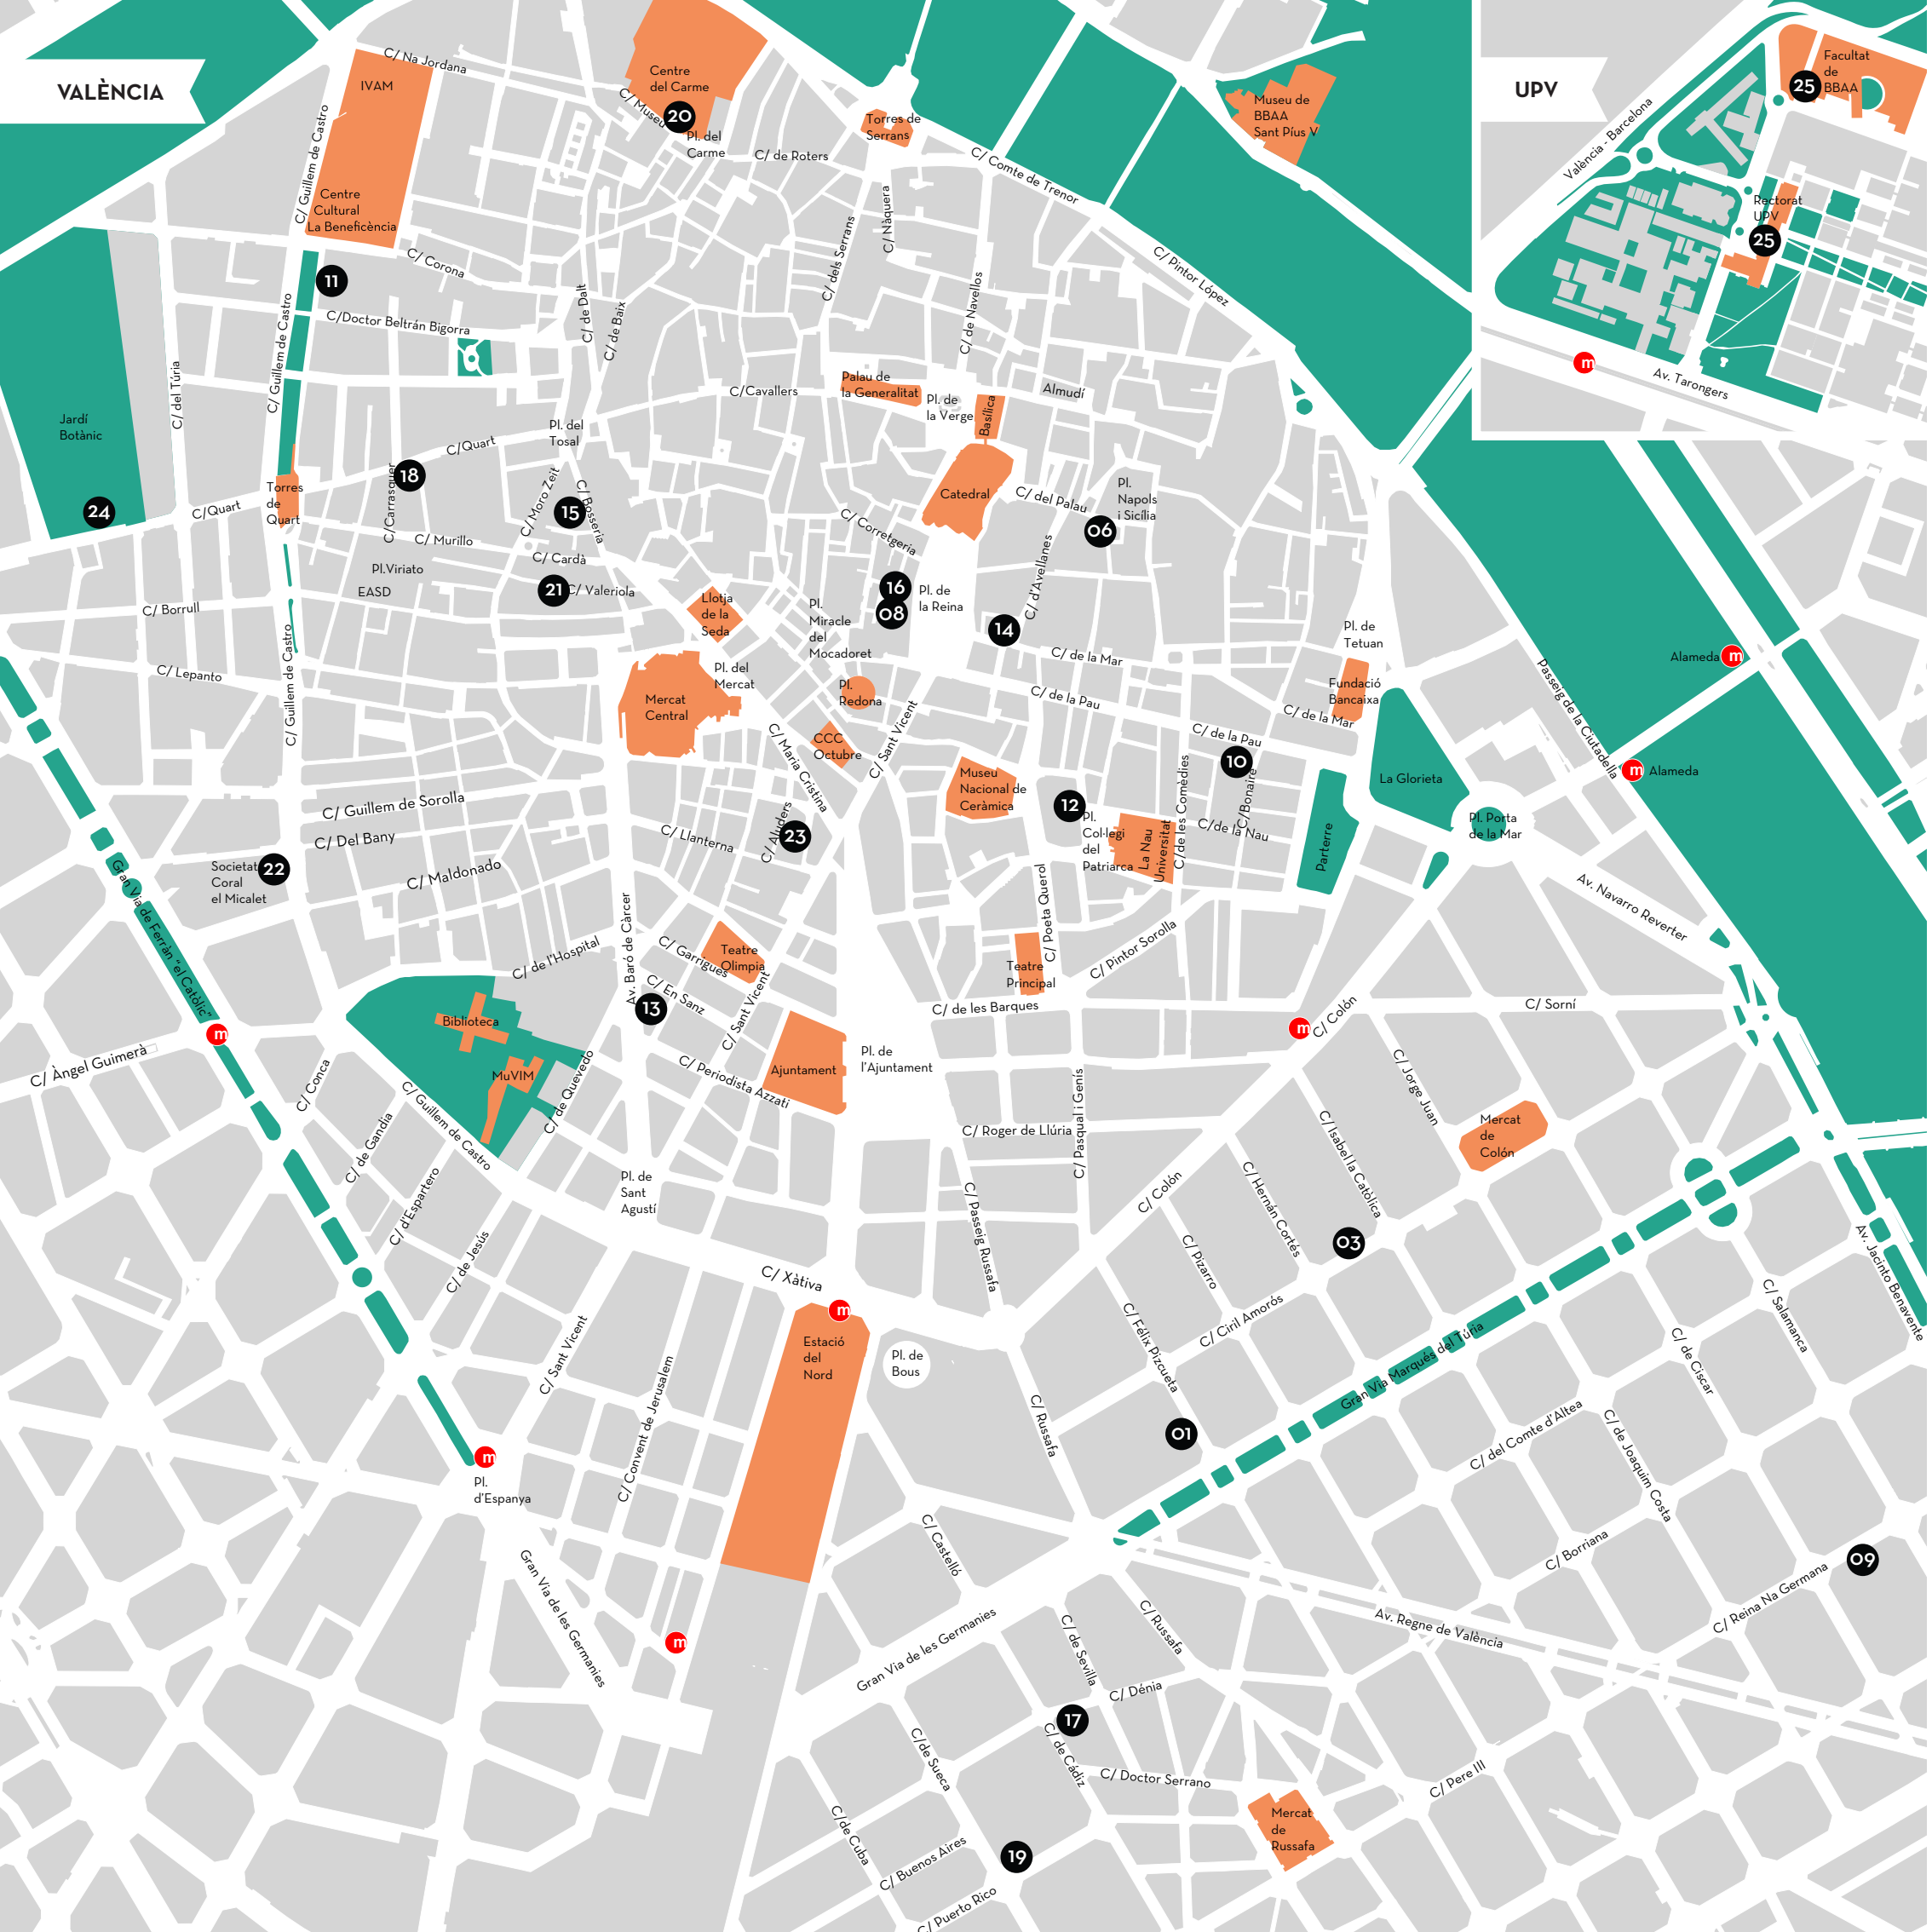

01 VALÈNCIA
ALBA CABRERA
C. Félix Pizcueta, 20. 46004
96 303 41 26
alba.cabrera@gmail.com
www.albacabrera.com
L-V: 10-14 h i 17:30-21h
S: 11-14 h i 18-21h
21 de març - 14 de maig
"Por donde pasa el viento."
Marina Anaya
(Festival Miradas de Mujer)
23 de maig - 30 de juny
"De puño y letra"
Laura Iniesta
4 de juliol - 15 de setembre
Collectiva artistes de la galeria
Carlos Albert, Nuria Ferriol,
Perico Pastor i otros.

02 ALACANT
AURAL
C. dels Llauradors, 17. 03002
96 521 80 24 - 617050603
galeriaaural@gmail.com
www.auralgaleria.com
M-V: 11-14 i M-S: 18-21h
20 d'abril - 30 de juny
"Templo"
Ferran Gisbert

03 VALÈNCIA
BENLLIURE
C. Ciril Amorós, 47. 46004
96 352 30 84
arte@galeriabelliure.com
www.galeriabelliure.com
L-S: 10:30 - 14 i 17 - 20:30h
14 maig - 14 de juny
Eduardo Chillida
Obra Gràfica
gener - febrer - març
Collectiva "Moderno y
Contemporáneo": Valdés,
Feito, Saura, Miquel Navarro,
Carmen Calvo, Michavila...

04 CASTELLÓ
CÀNEM
C. Antonio Maura, 6. 12001
964 22 88 79
canem@gries
www.galeriacanem.com
L-D: 17-21 h
10 de maig - 21 de juny
"The expulsion of paradise"
Jordi Mitjà

05 CULLA
COLLBLANC
Mas de Tomàs, Partida Matella,
Culla (Castelló)
654374841 - 655293592
mariano@collblanc.es
www.collblanc.es
M, J i V: 20-22h S i D: 12-22h
Estiu: L-V: 20-22h S i D: 12-23h
Maig - Juny
"En Topiaria"
Colectivo Señor Cifrián
Juliol - agost
"Compendio"
Mira Bernabeu

06 VALÈNCIA
DEL PALAU
C. del Palau, 10. 46003
96 391 72 48
L-V: 18 - 21h S: cita prèvia
12 d'abril - 30 de maig
"Imaginadas"
Matilde Alonso
6 de juny - 28 de juny
Exposició col·lectiva

07 XÀBIA
ISABEL BILBAO
C. Andrés Lambert 4 y 6
E-03730 Port de Xàbia / Jávea
629607801
ibgaleri@ibgaleri.com
www.isabelbilbao.com
fins al 14 de juny

09 VALÈNCIA
KIR ROYAL
C. Reina Na Germana, 24. 46005
96 206 67 09
info@kirroyal.es
www.kirroyal.es
M-S: 10-14 i 16:30 - 20:30h
28 d'abril - 15 de maig
Maria Magdalena -
Apostola Apostolorum
by Carlotta Loveart
Col·lectiva de fotografia
17 de maig - juny
Scrapbook - Joves Artistes
Italianos: Col·laboració amb
Zelle Arte Contemporanea
Palermo.
juny - juliol
Luis Moscardó
KUN XIU

10 VALÈNCIA
LUIS ADELANTADO
C. Bonaire, 6. 46003
96 351 01 79
info@luisadelantadovalencia.com
www.luisadelantadovalencia.com
L-S: 10 - 14 i 16:30 - 20:30h
28 de març - 20 d'abril
"Magnum"
Bayrol Jiménez
25 d'abril - 21 de juny
"The future through the past"
Morten Slettemeas
Jon Rafman
27 de juny - 26 de juliol
CALL 2013
(Convocatoria internacional
de joves artistes)

11 VALÈNCIA
MISTERPINK
Av. Guillem de Castro, 110.
46003
96 391 33 34
info@misterpink.net
www.misterpink.net
XV: 11:30 - 13:30 i 18 - 20h
S: 11 - 14h
21 de maig de 20h - 22h
Cicle vídeo-creació "Screens"
13 de juny - 5 de Juliol
Marisa Casalduero