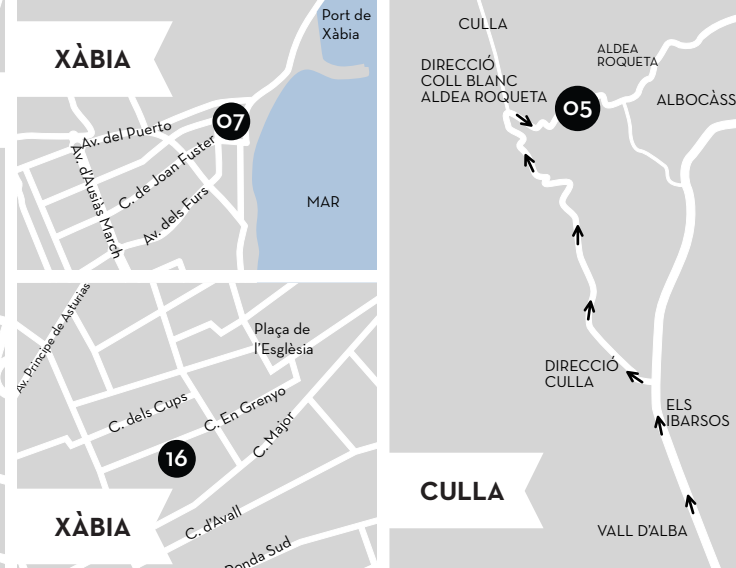

22, 23, 24 i 25 darrere >>>