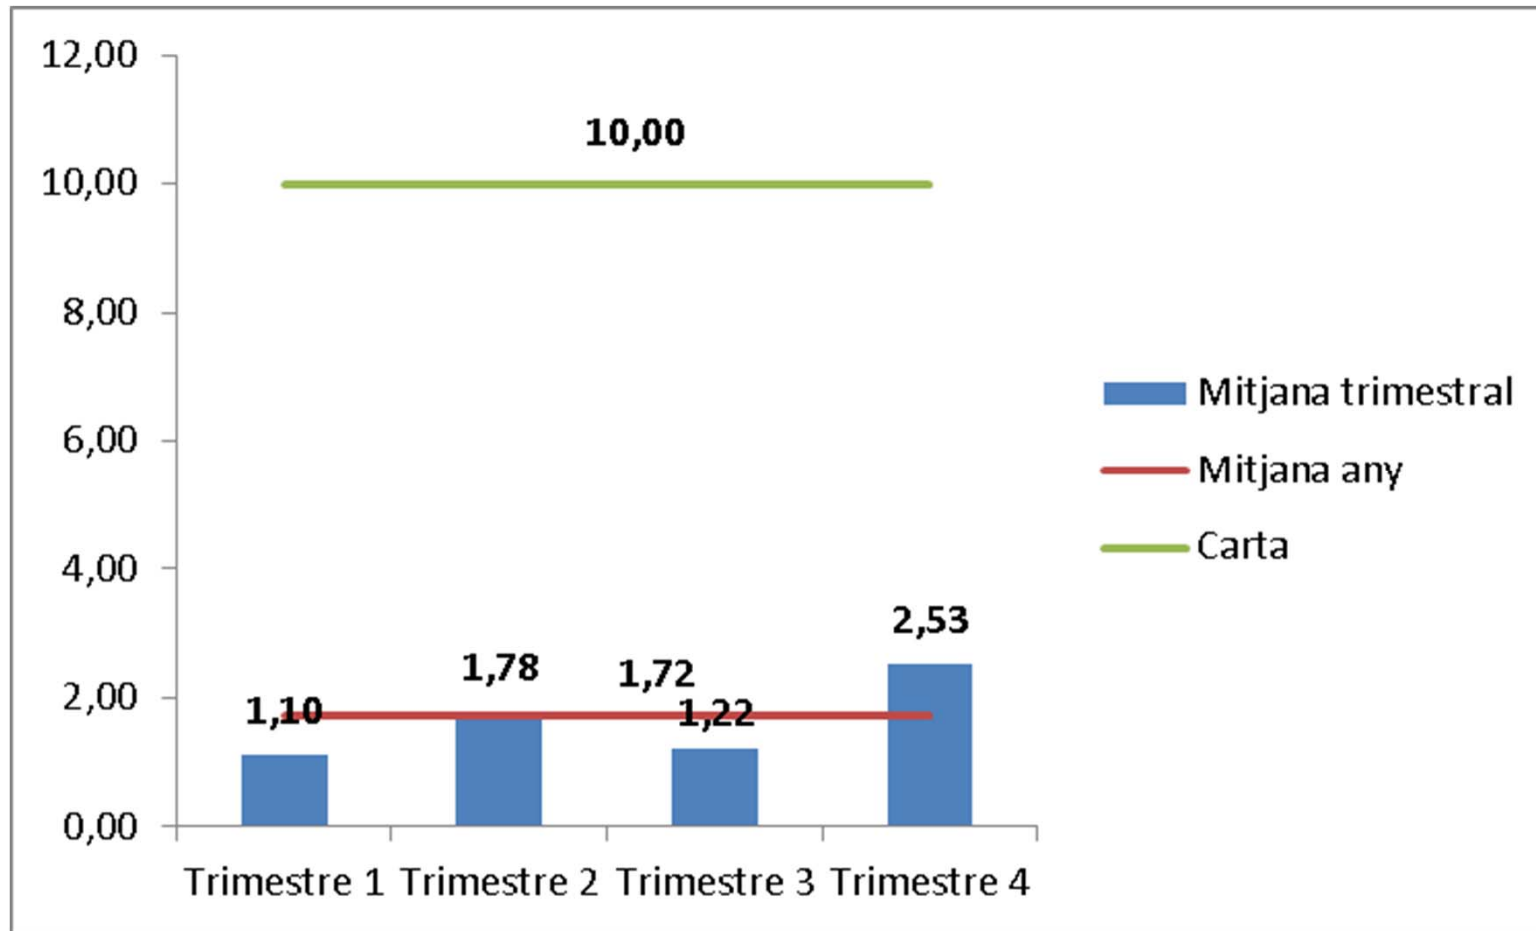

Informes jurídics: mitjana terminis dies