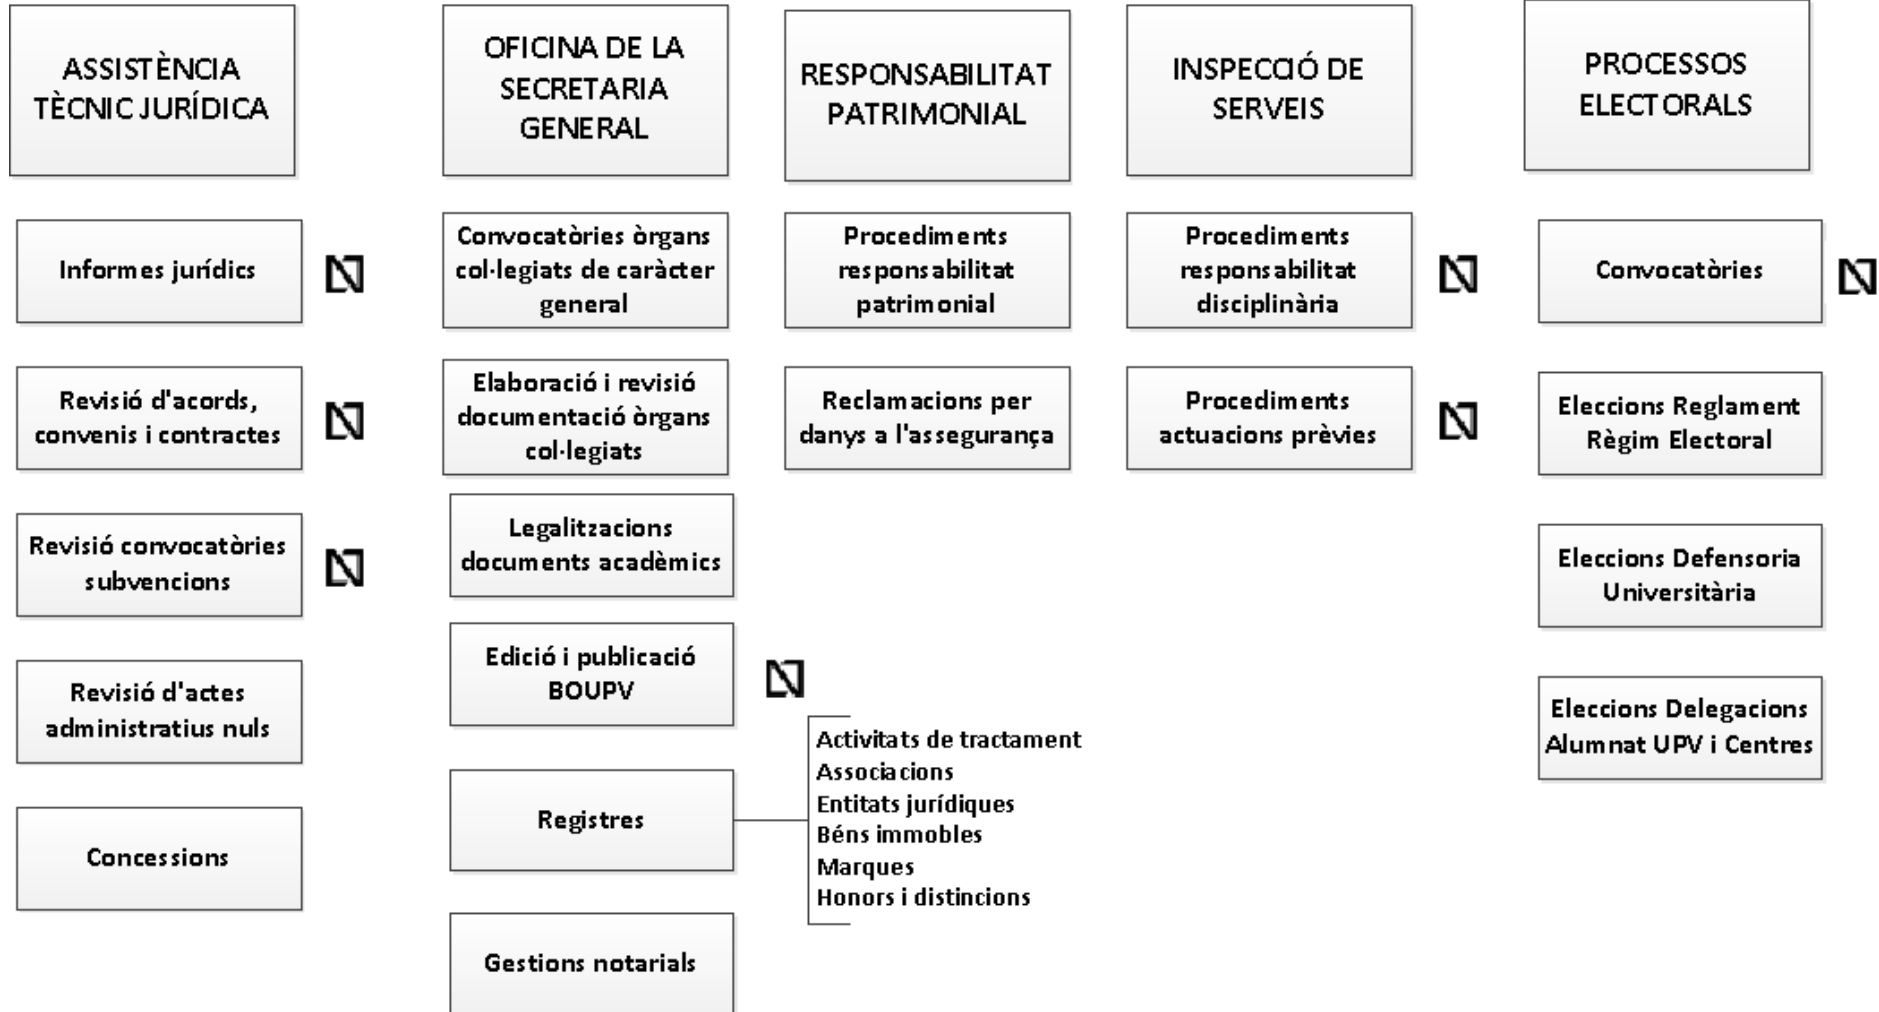

UNIVERSITAT
POLITÈCNICA
DE VALÈNCIA

SERVEI DE NORMATIVA I INSPECCIÓ

MEMÒRIA D'ACTIVITATS ANY 2019

Funcions

Indicadors activitat període 2015/2019

Indicadors activitat any 2019

SERVEI DE NORMATIVA I INSPECCIÓ