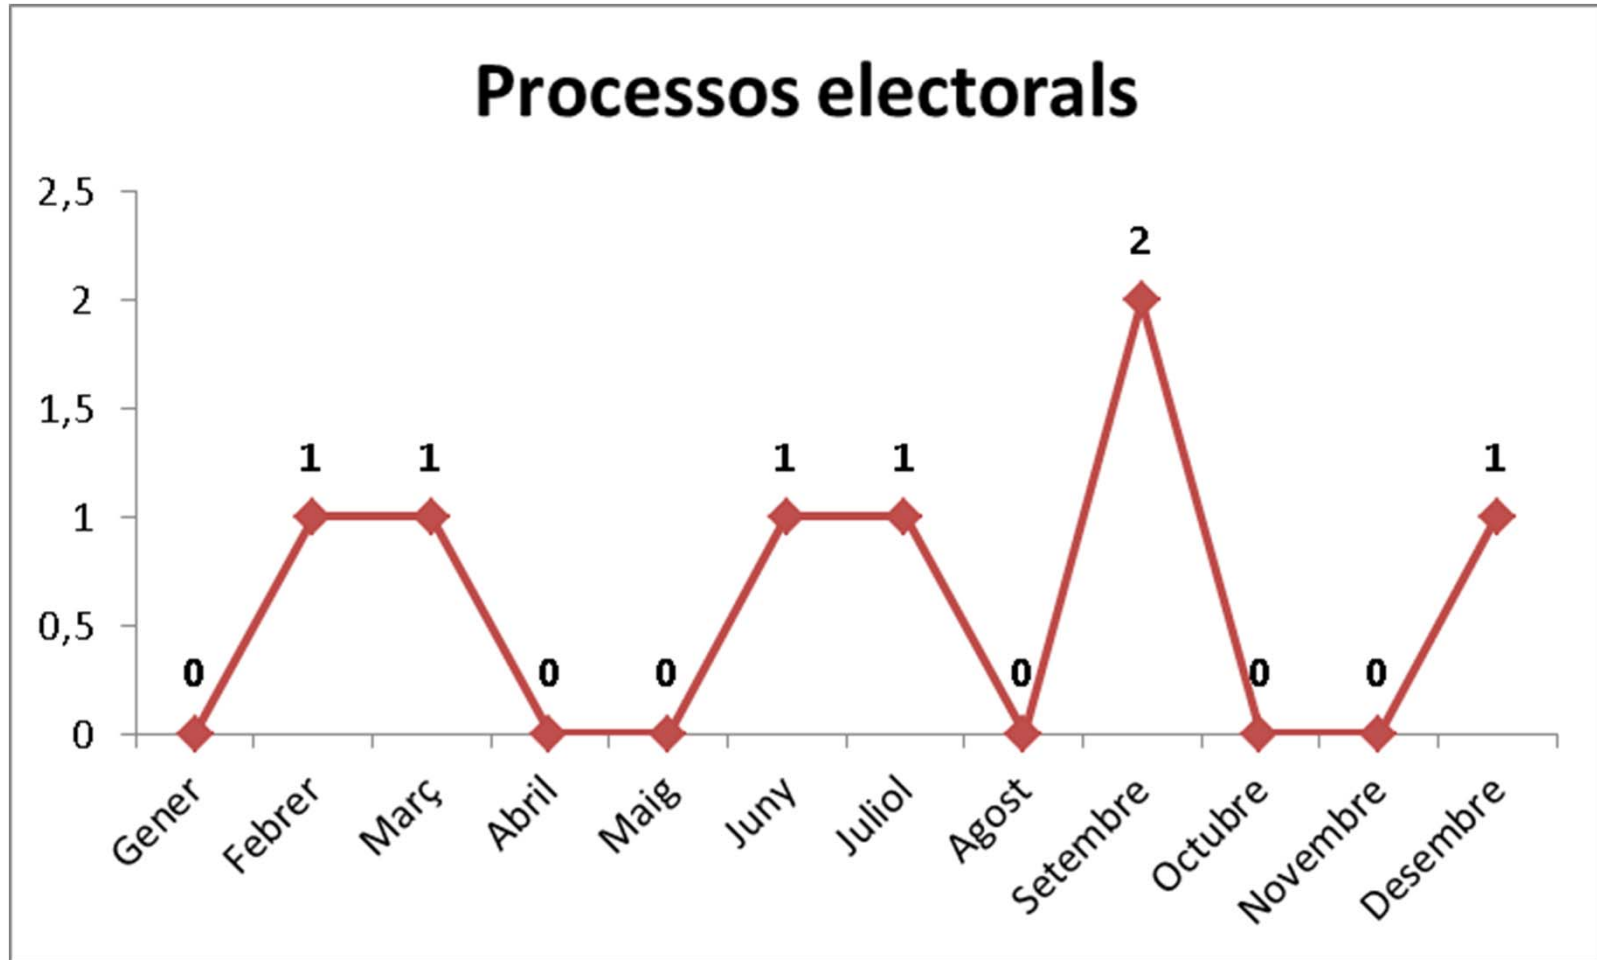

Edició del Butlletí Oficial de la Universitat Politècnica de València: mitjana terminis dies

Indicadors de rendiment

Procediments disciplinaris

Indicadors d'activitat

Procediments disciplinaris: mitjana terminis dies

Indicadors de rendiment

Procediments d'actuacions prèvies

Indicadors d'activitat

Procediments d'actuacions prèvies: mitjana terminis dies

Indicadors d'activitat

Indicadors d'activitat

Indicadors d'activitat

Indicadors d'activitat

Indicadors d'activitat

UNIVERSITAT
POLITÈCNICA
DE VALÈNCIA

SERVEI DE NORMATIVA I INSPECCIÓ

**VLC/
CAMPUS**
VALENCIA, INTERNATIONAL
CAMPUS OF EXCELLENCE