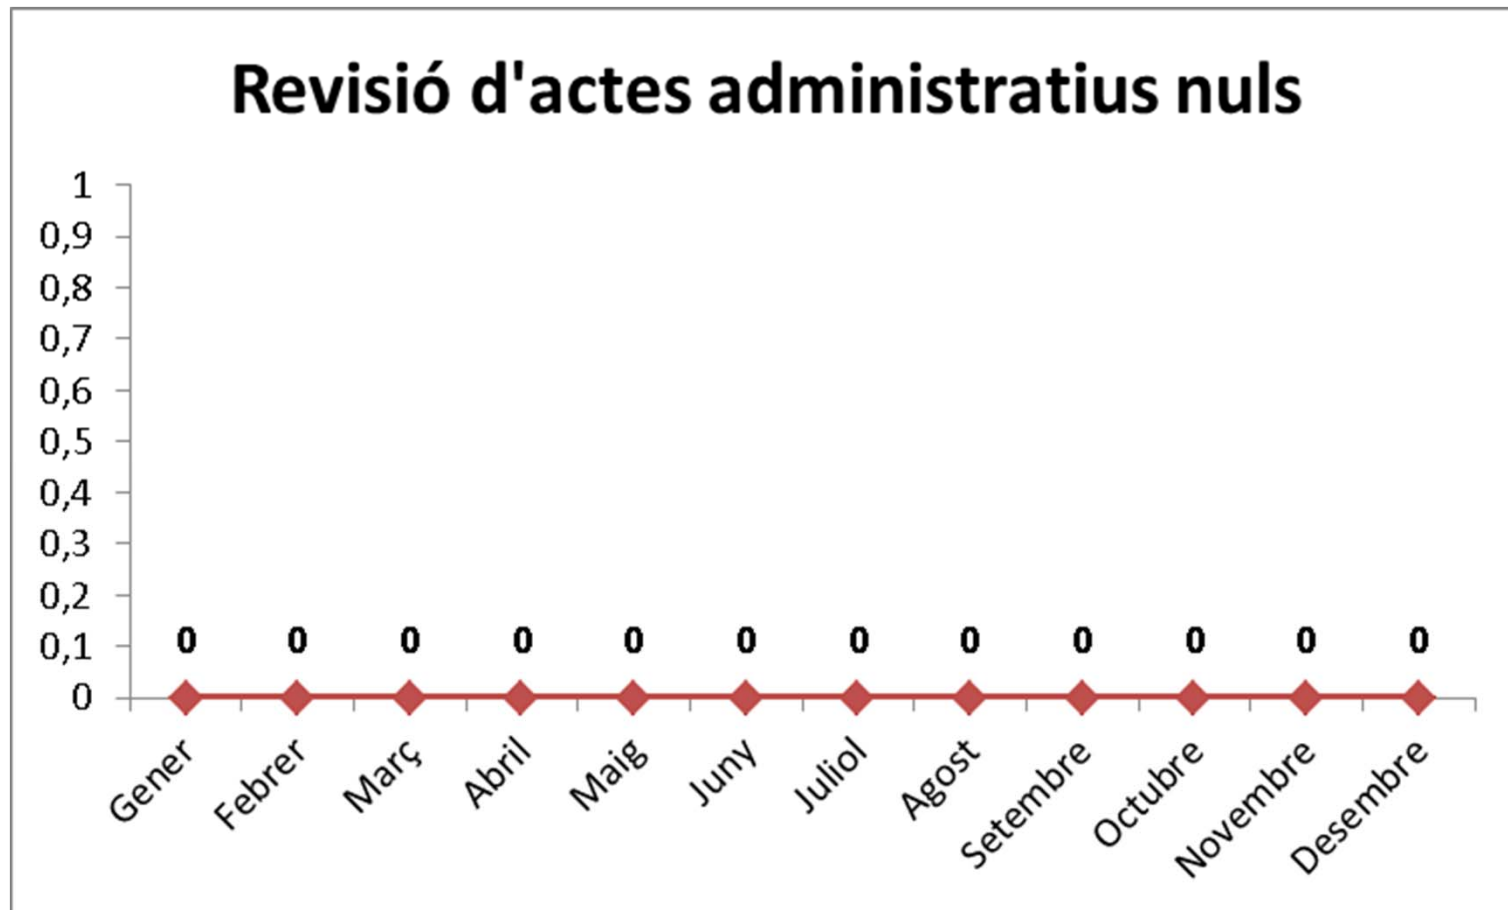

Edició del Butlletí Oficial de la Universitat Politècnica de València: mitjana terminis dies

Indicadors de rendiment

Procediments disciplinaris

Indicadors d'activitat

Procediments disciplinaris: mitjana terminis dies

Indicadors de rendiment

Procediments d'actuacions prèvies

Indicadors d'activitat

Procediments d'actuacions prèvies: mitjana terminis dies

Indicadors d'activitat

Indicadors d'activitat

Indicadors d'activitat

Indicadors d'activitat

Indicadors d'activitat

UNIVERSITAT
POLITÈCNICA
DE VALÈNCIA

SERVEI DE NORMATIVA I INSPECCIÓ

**VLC/
CAMPUS**
VALENCIA, INTERNATIONAL
CAMPUS OF EXCELLENCE