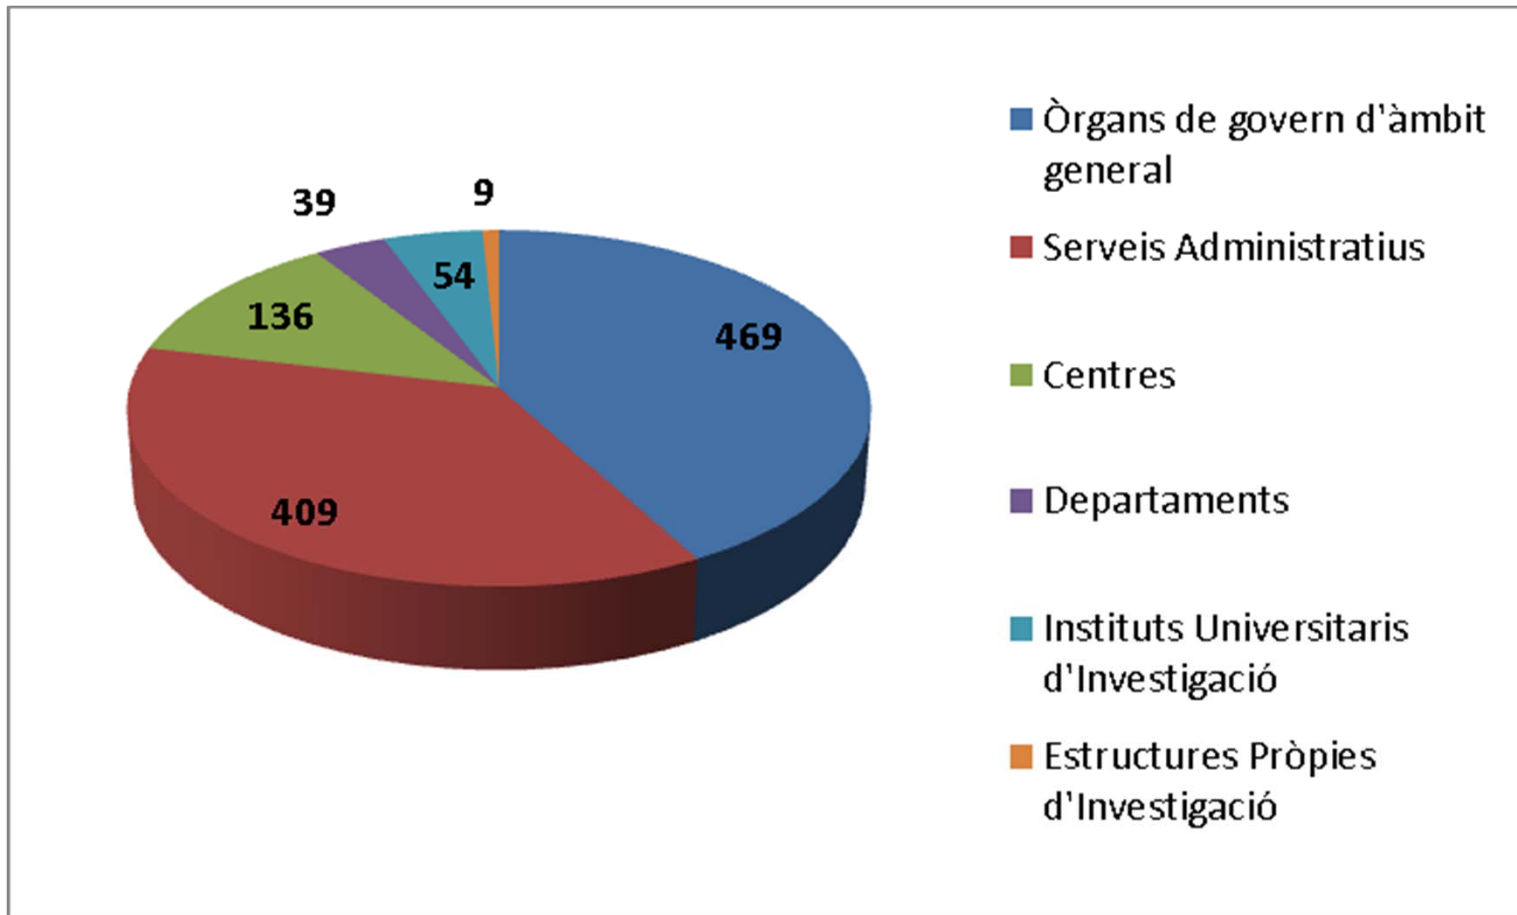

Procedència Entitats UPV