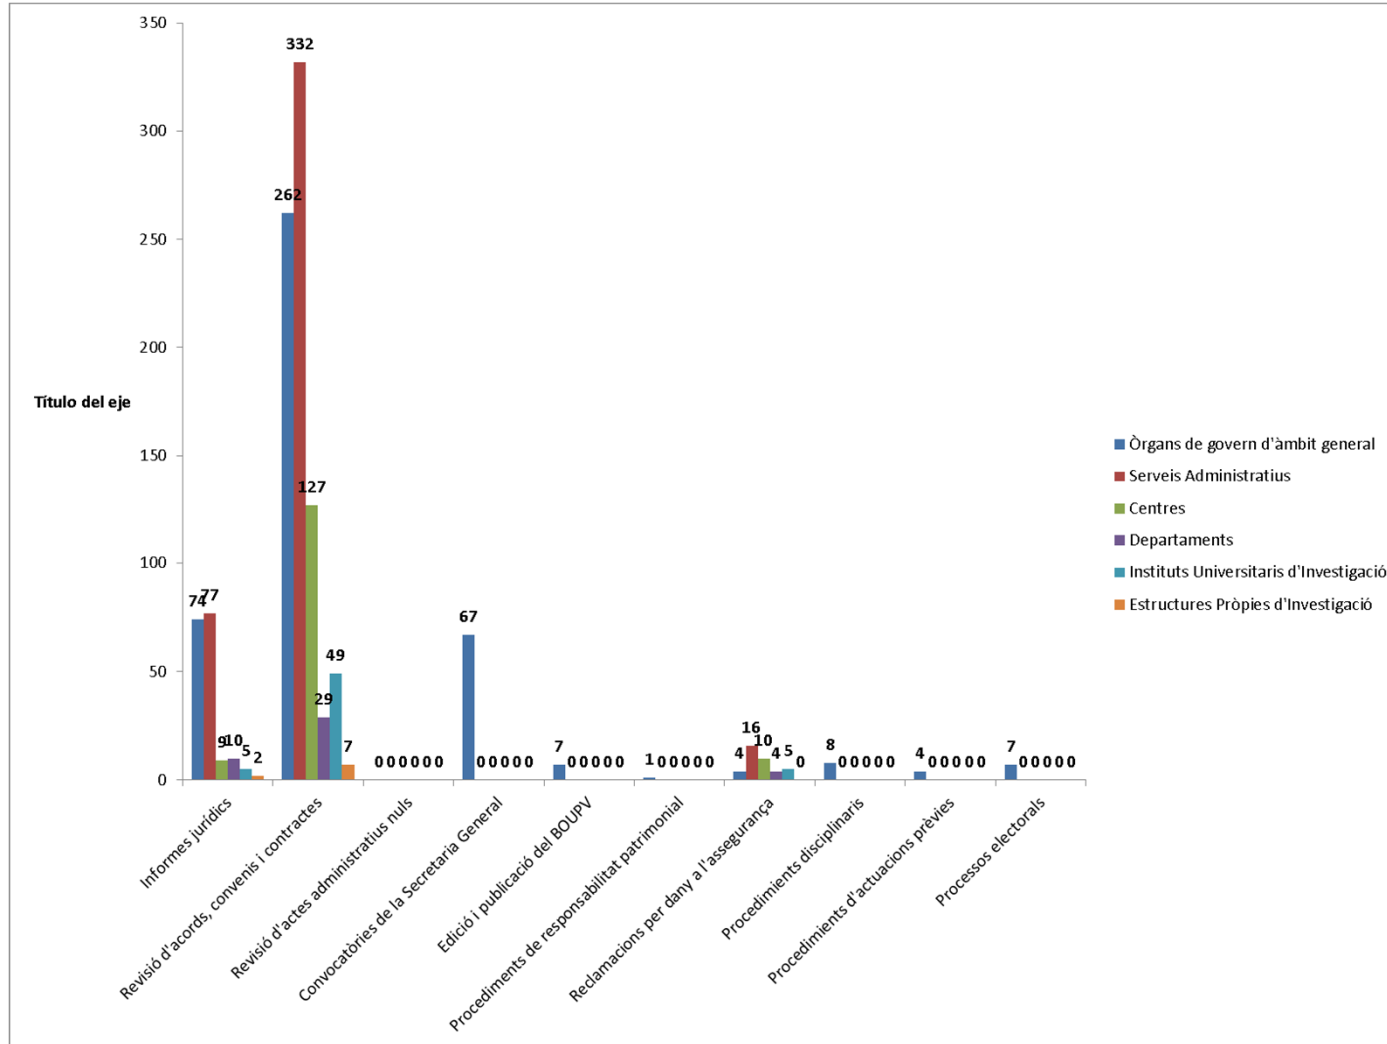

Procedència per funcions

SERVEI DE NORMATIVA I INSPECCIÓ