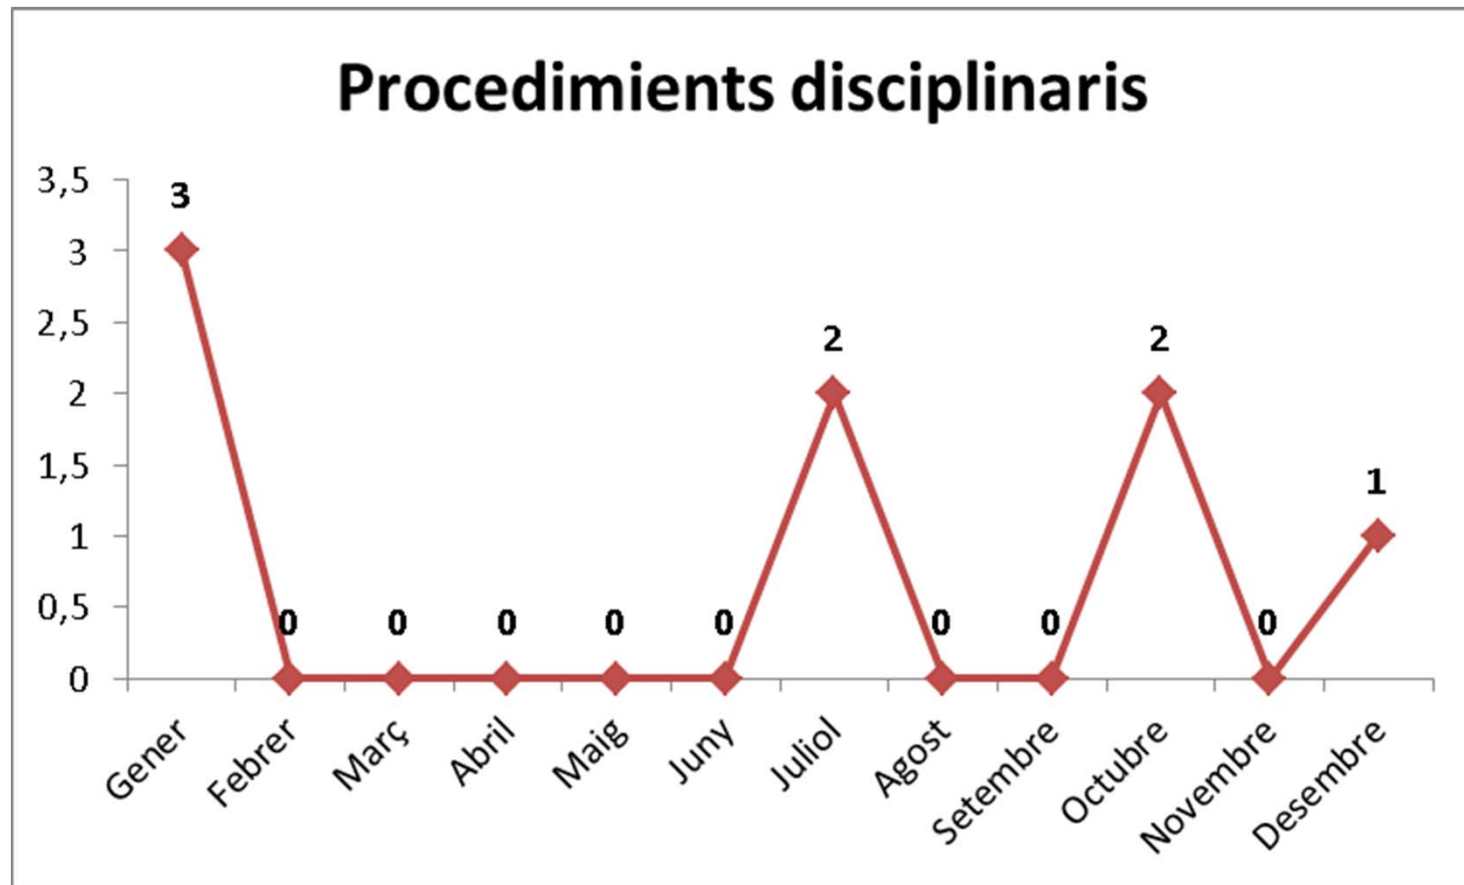

Edició del Butlletí Oficial de la Universitat Politècnica de València: mitjana terminis dies

Indicadors de rendiment

Procediments disciplinaris

Indicadors d'activitat

Procediments disciplinaris: mitjana terminis dies

Indicadors de rendiment

Procediments d'actuacions prèvies

Indicadors d'activitat

Procediments d'actuacions prèvies: mitjana terminis dies

Indicadors d'activitat

Indicadors d'activitat

Indicadors d'activitat