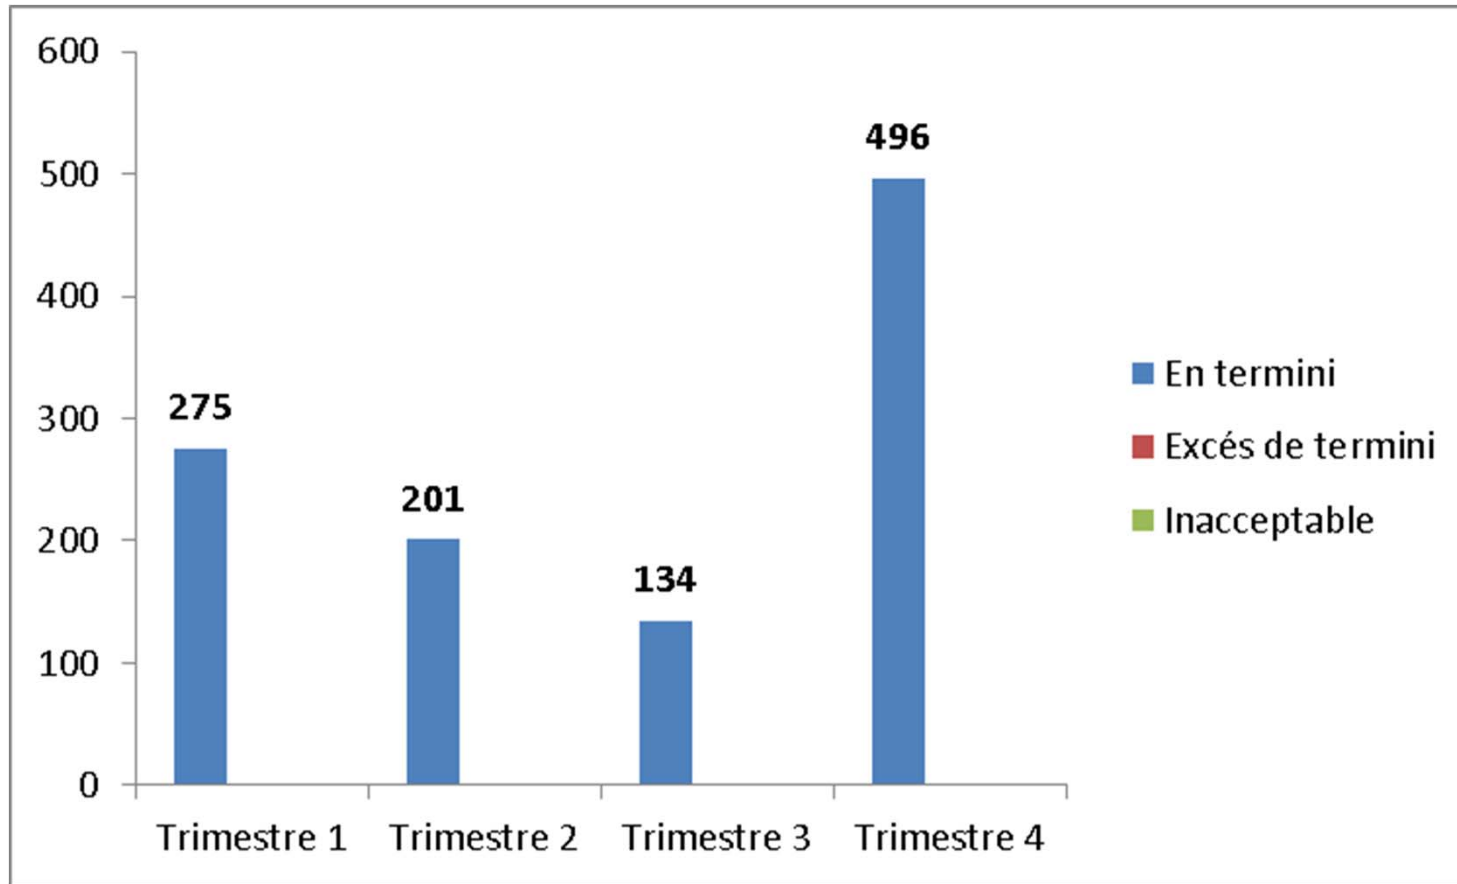

Indicadors de rendiment

Acords, convenis i contractes