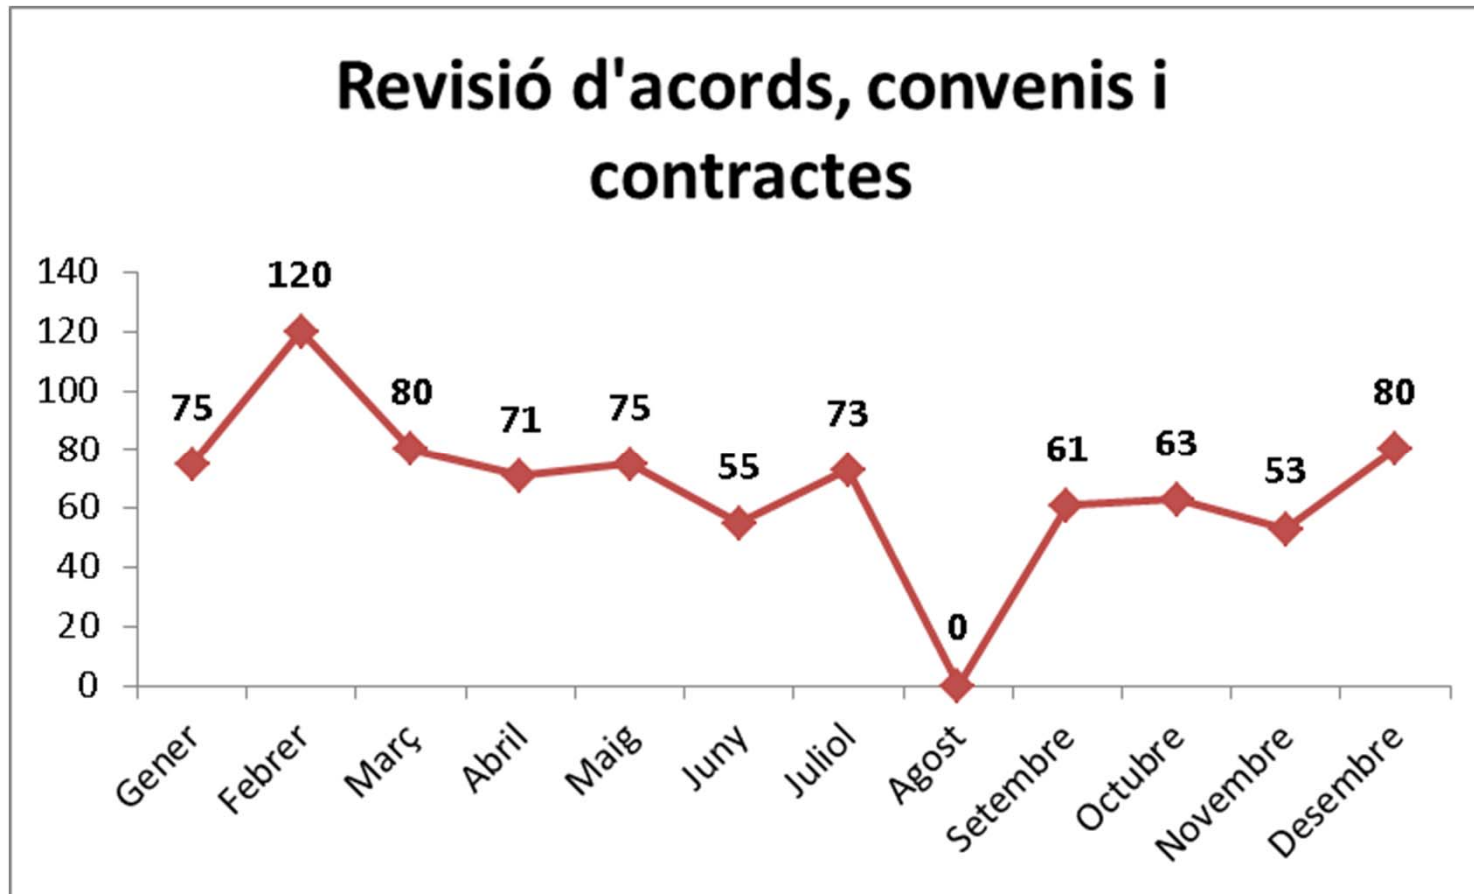

UNIVERSITAT
POLITÈCNICA
DE VALÈNCIA

SERVEI DE NORMATIVA I INSPECCIÓ

MEMÒRIA D'ACTIVITATS ANY 2019

Funcions

Indicadors activitat període 2015/2019

Indicadors activitat any 2019

SERVEI DE NORMATIVA I INSPECCIÓ

Indicadors activitat mensuals any 2019

Procedència Entitats UPV

Procedència per funcions

SERVEI DE NORMATIVA I INSPECCIÓ

Indicadors de rendiment

Acords, convenis i contractes

Indicadors d'activitat

Acords, convenis i contractes mitjana terminis dies

Indicadors de rendiment

Informes jurídics

Indicadors d'activitat

Informes jurídics: mitjana terminis dies

Indicadors de rendiment

Edició del Butlletí de la Universitat Politècnica de València

Indicadors d'activitat

Edició del Butlletí Oficial de la Universitat Politècnica de València: mitjana terminis dies

Indicadors de rendiment

Procediments disciplinaris

Indicadors d'activitat

Procediments disciplinaris: mitjana terminis dies