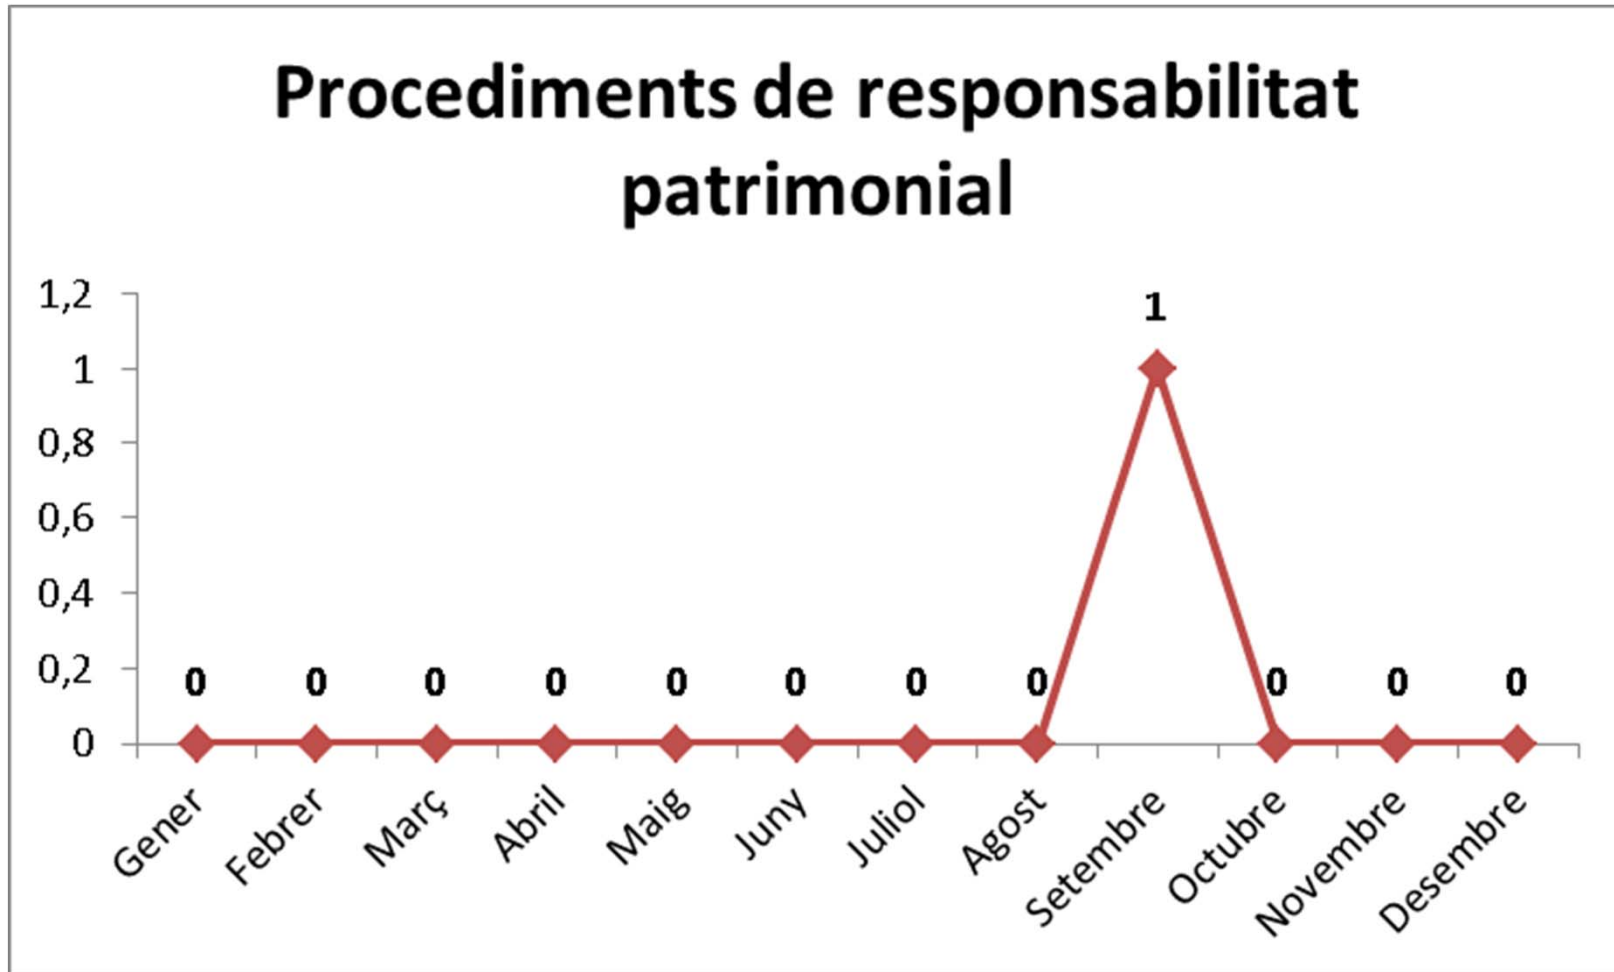

Edició del Butlletí Oficial de la Universitat Politècnica de València: mitjana terminis dies

Indicadors de rendiment

Procediments disciplinaris

Indicadors d'activitat

Procediments disciplinaris: mitjana terminis dies

Indicadors de rendiment

Procediments d'actuacions prèvies

Indicadors d'activitat

Procediments d'actuacions prèvies: mitjana terminis dies

Indicadors d'activitat

Indicadors d'activitat

Indicadors d'activitat

Indicadors d'activitat

Indicadors d'activitat

UNIVERSITAT
POLITÈCNICA
DE VALÈNCIA

SERVEI DE NORMATIVA I INSPECCIÓ

**VLC/
CAMPUS**
VALENCIA, INTERNATIONAL
CAMPUS OF EXCELLENCE