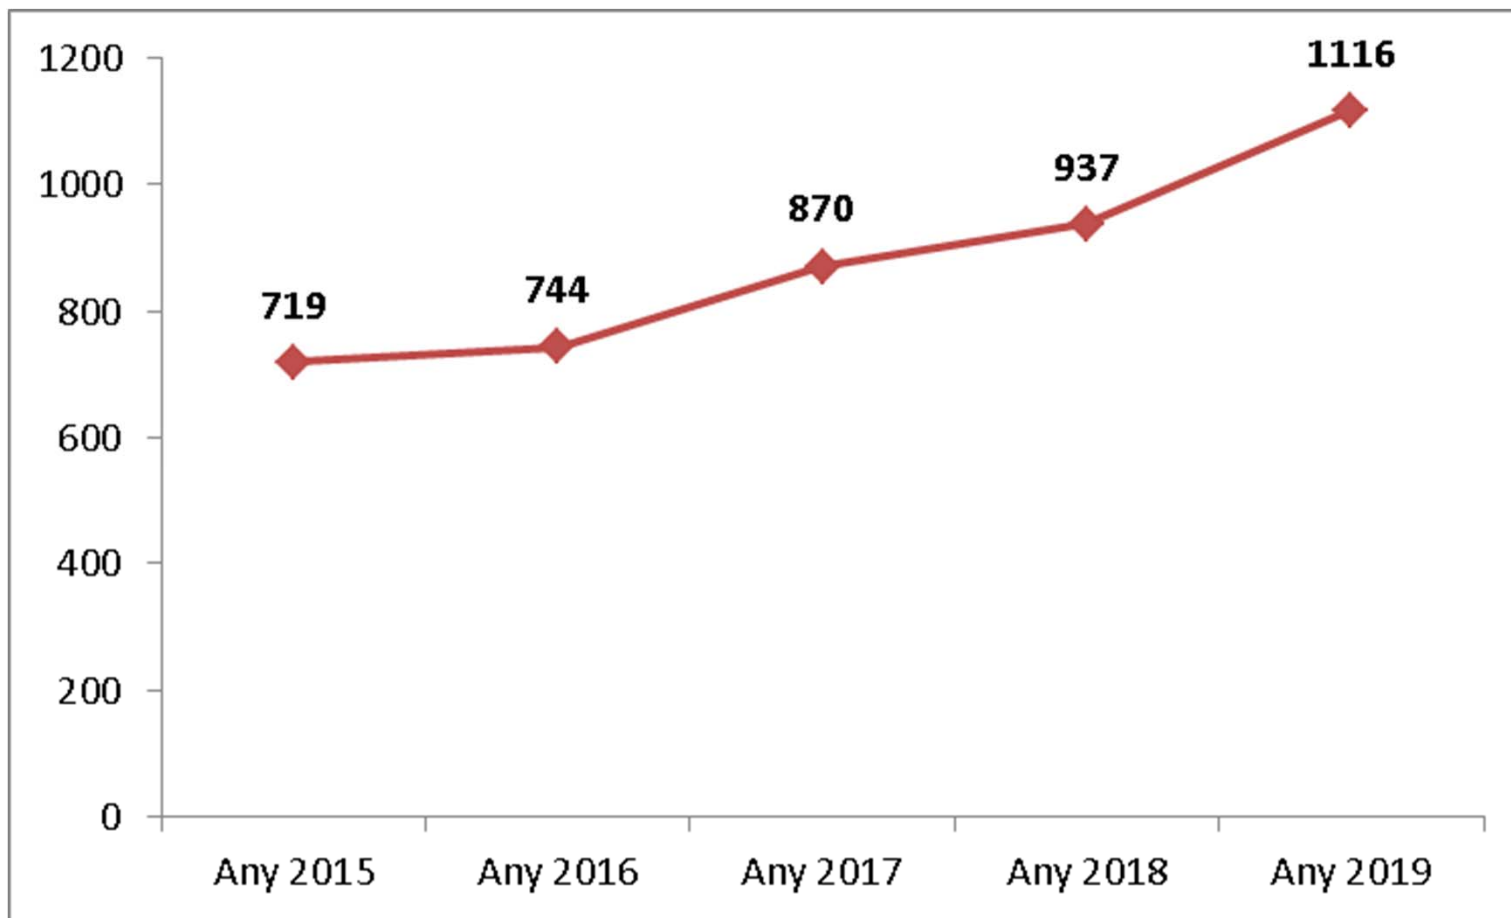

UNIVERSITAT
POLITÈCNICA
DE VALÈNCIA

SERVEI DE NORMATIVA I INSPECCIÓ

MEMÒRIA D'ACTIVITATS ANY 2019

Funcions

Indicadors activitat període 2015/2019

Indicadors activitat any 2019

SERVEI DE NORMATIVA I INSPECCIÓ