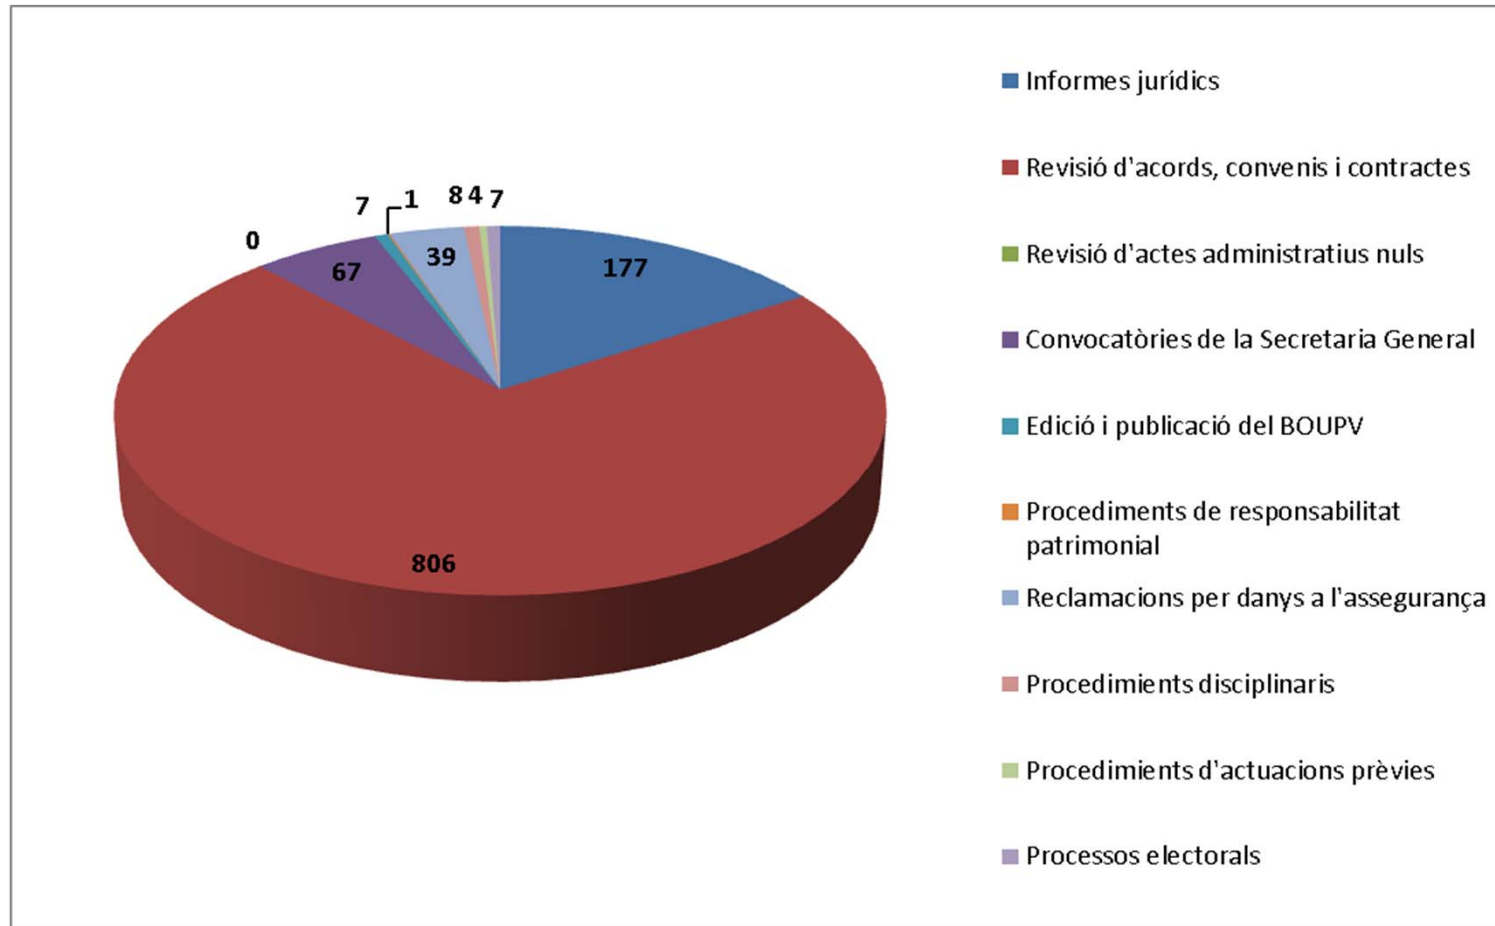

UNIVERSITAT
POLITÈCNICA
DE VALÈNCIA

SERVEI DE NORMATIVA I INSPECCIÓ

MEMÒRIA D'ACTIVITATS ANY 2019

Funcions

Indicadors activitat període 2015/2019

Indicadors activitat any 2019

SERVEI DE NORMATIVA I INSPECCIÓ