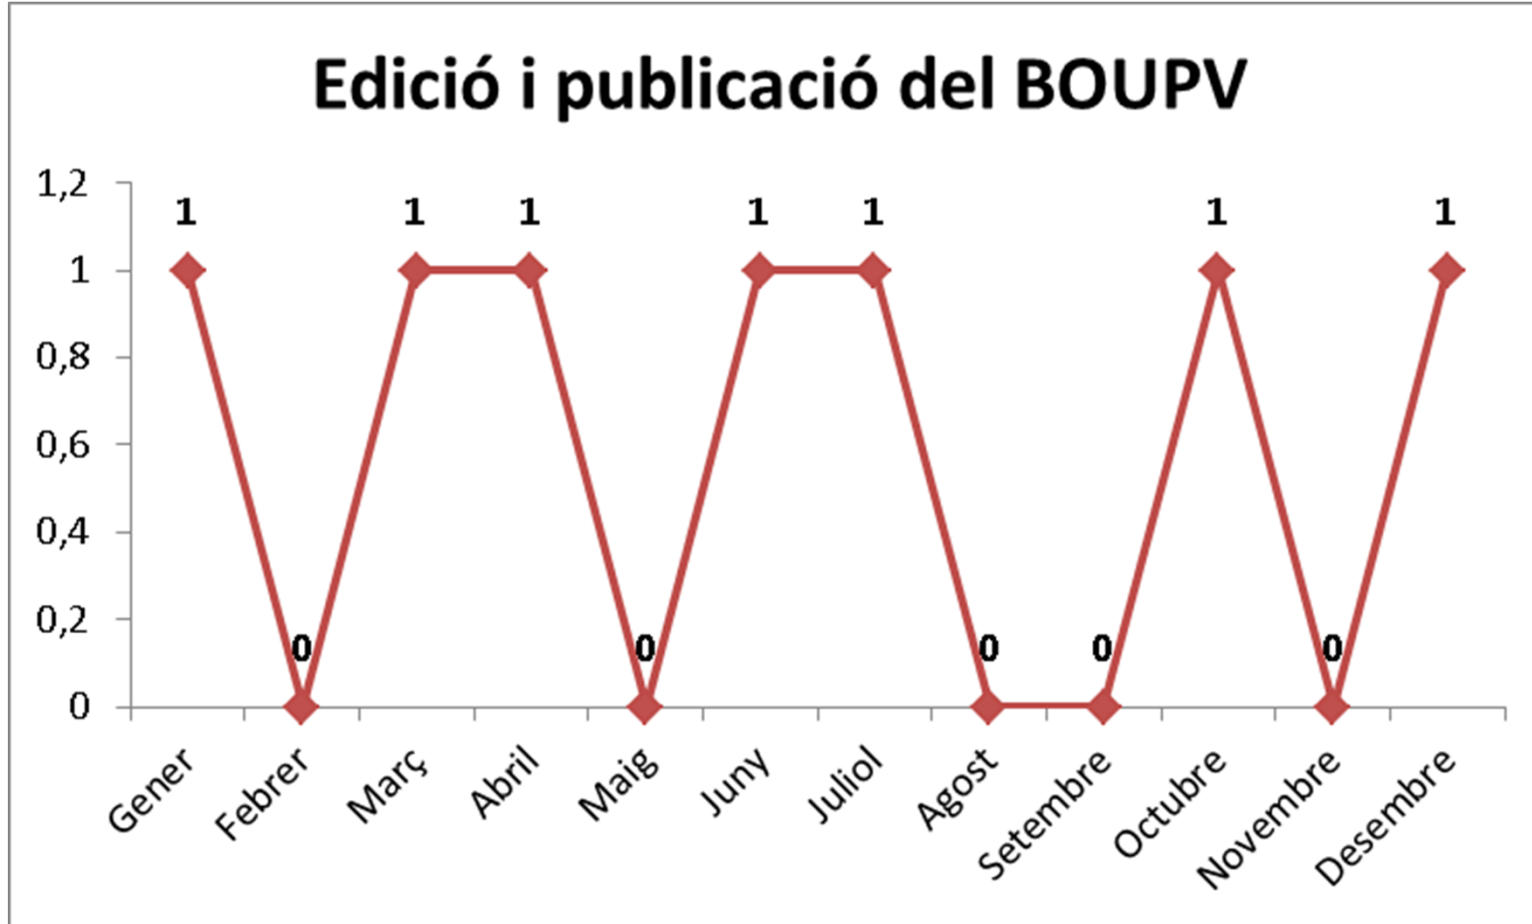

Indicadors de rendiment

Informes jurídics

Indicadors d'activitat

Informes jurídics: mitjana terminis dies

Indicadors de rendiment

Edició del Butlletí de la Universitat Politècnica de València

Indicadors d'activitat

Edició del Butlletí Oficial de la Universitat Politècnica de València: mitjana terminis dies

Indicadors de rendiment

Procediments disciplinaris

Indicadors d'activitat

Procediments disciplinaris: mitjana terminis dies