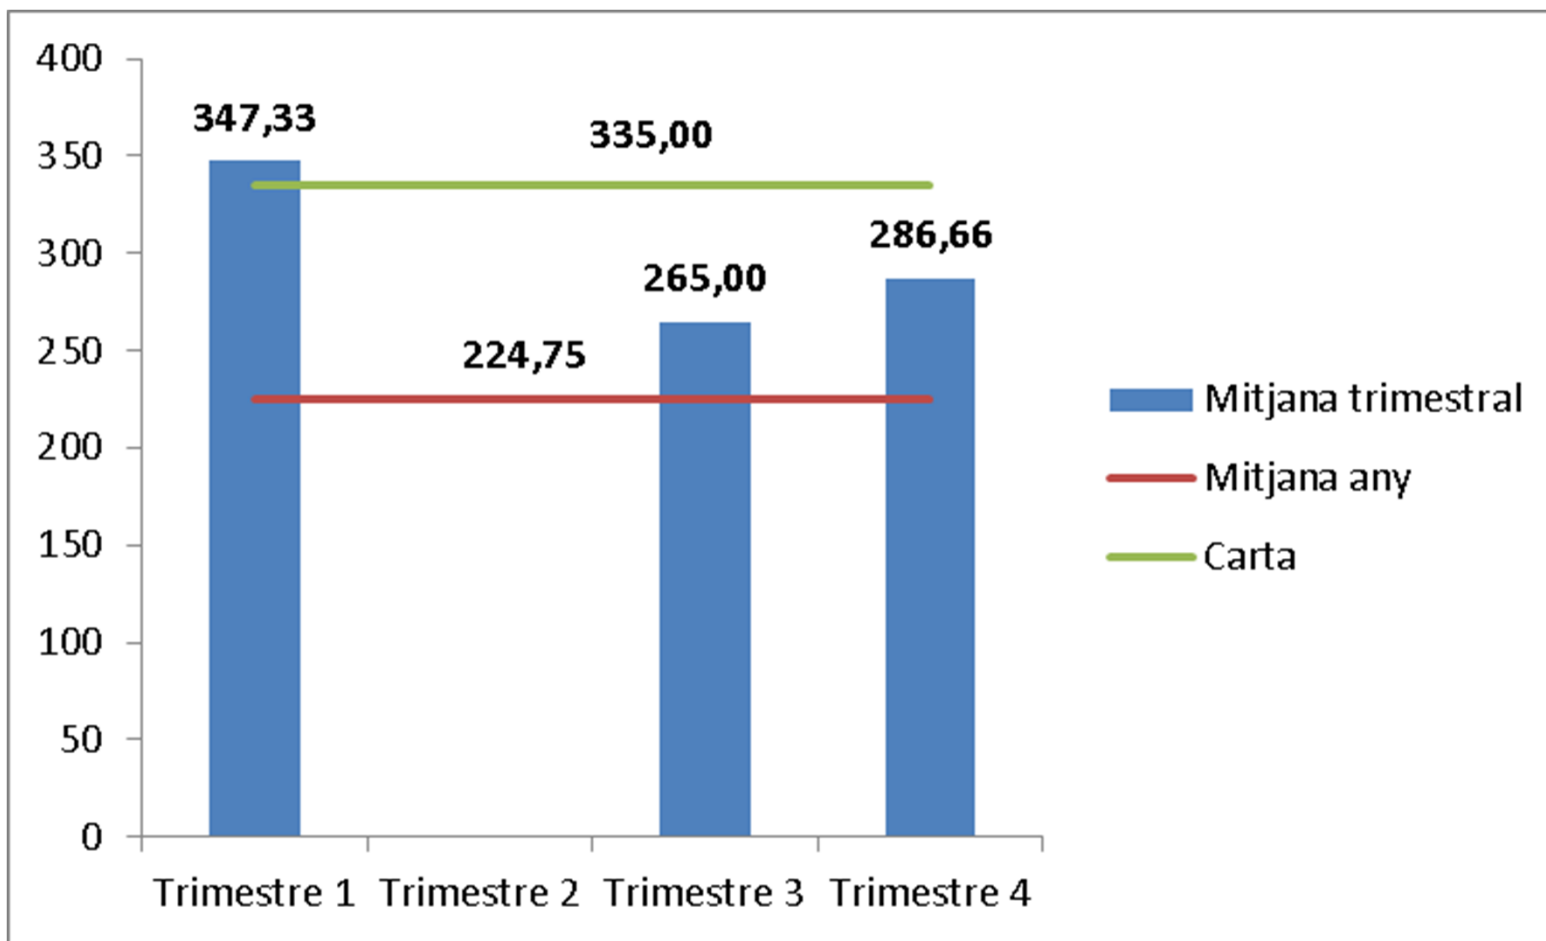

Edició del Butlletí Oficial de la Universitat Politècnica de València: mitjana terminis dies

Indicadors de rendiment

Procediments disciplinaris

Indicadors d'activitat

Procediments disciplinaris: mitjana terminis dies