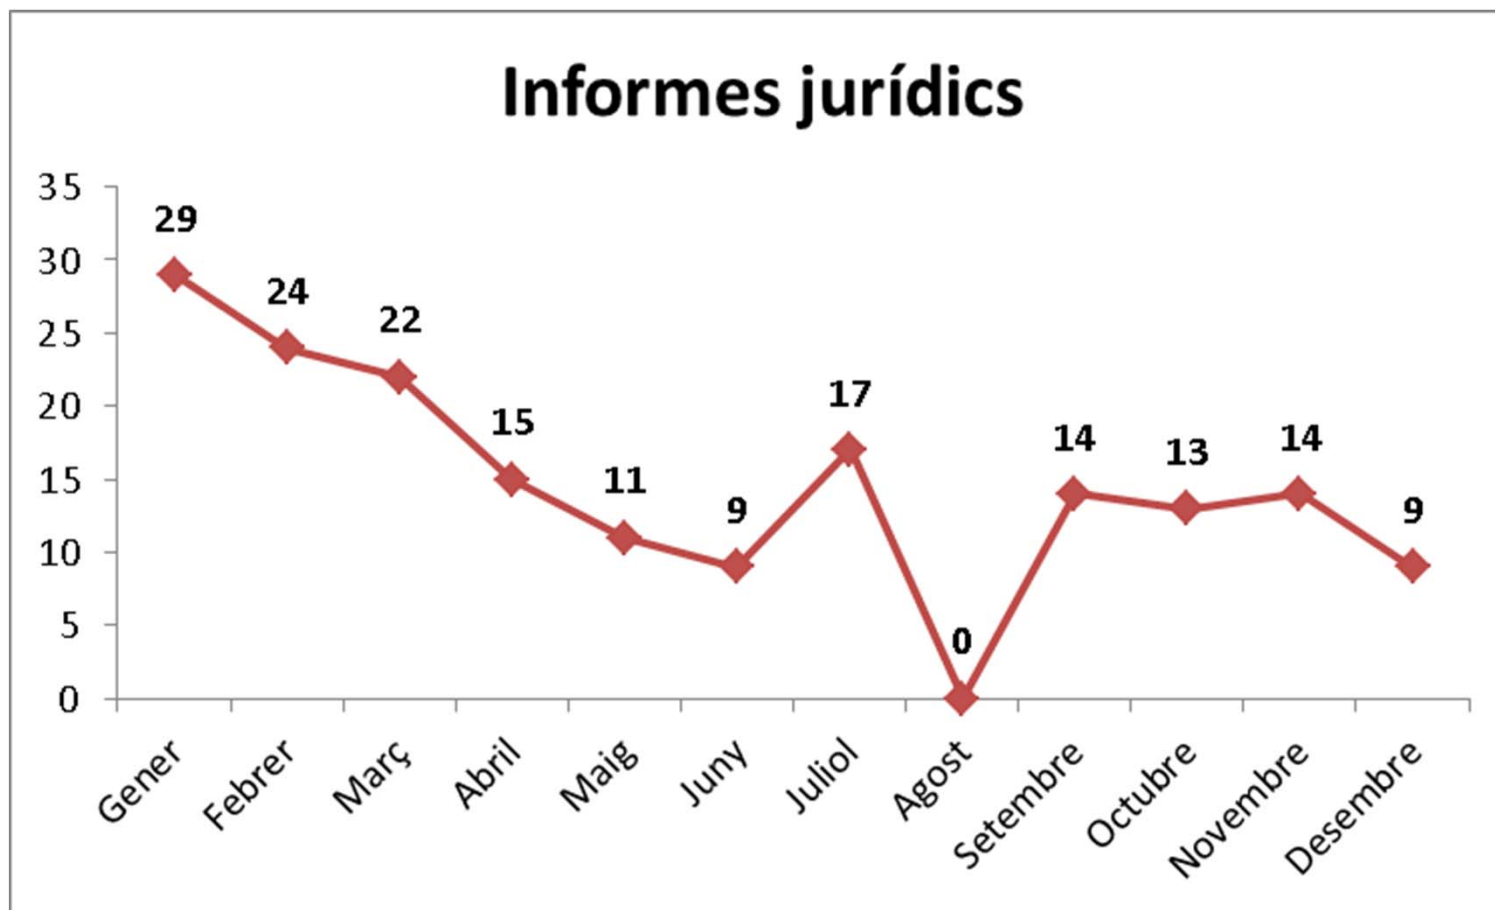

UNIVERSITAT
POLITÈCNICA
DE VALÈNCIA

SERVEI DE NORMATIVA I INSPECCIÓ

MEMÒRIA D'ACTIVITATS ANY 2019

Funcions

Indicadors activitat període 2015/2019

Indicadors activitat any 2019

SERVEI DE NORMATIVA I INSPECCIÓ

Indicadors activitat mensuals any 2019

Procedència Entitats UPV

Procedència per funcions

SERVEI DE NORMATIVA I INSPECCIÓ

Indicadors de rendiment

Acords, convenis i contractes

Indicadors d'activitat

Acords, convenis i contractes mitjana terminis dies

Indicadors de rendiment

Informes jurídics

Indicadors d'activitat

Informes jurídics: mitjana terminis dies

Indicadors de rendiment

Edició del Butlletí de la Universitat Politècnica de València

Indicadors d'activitat