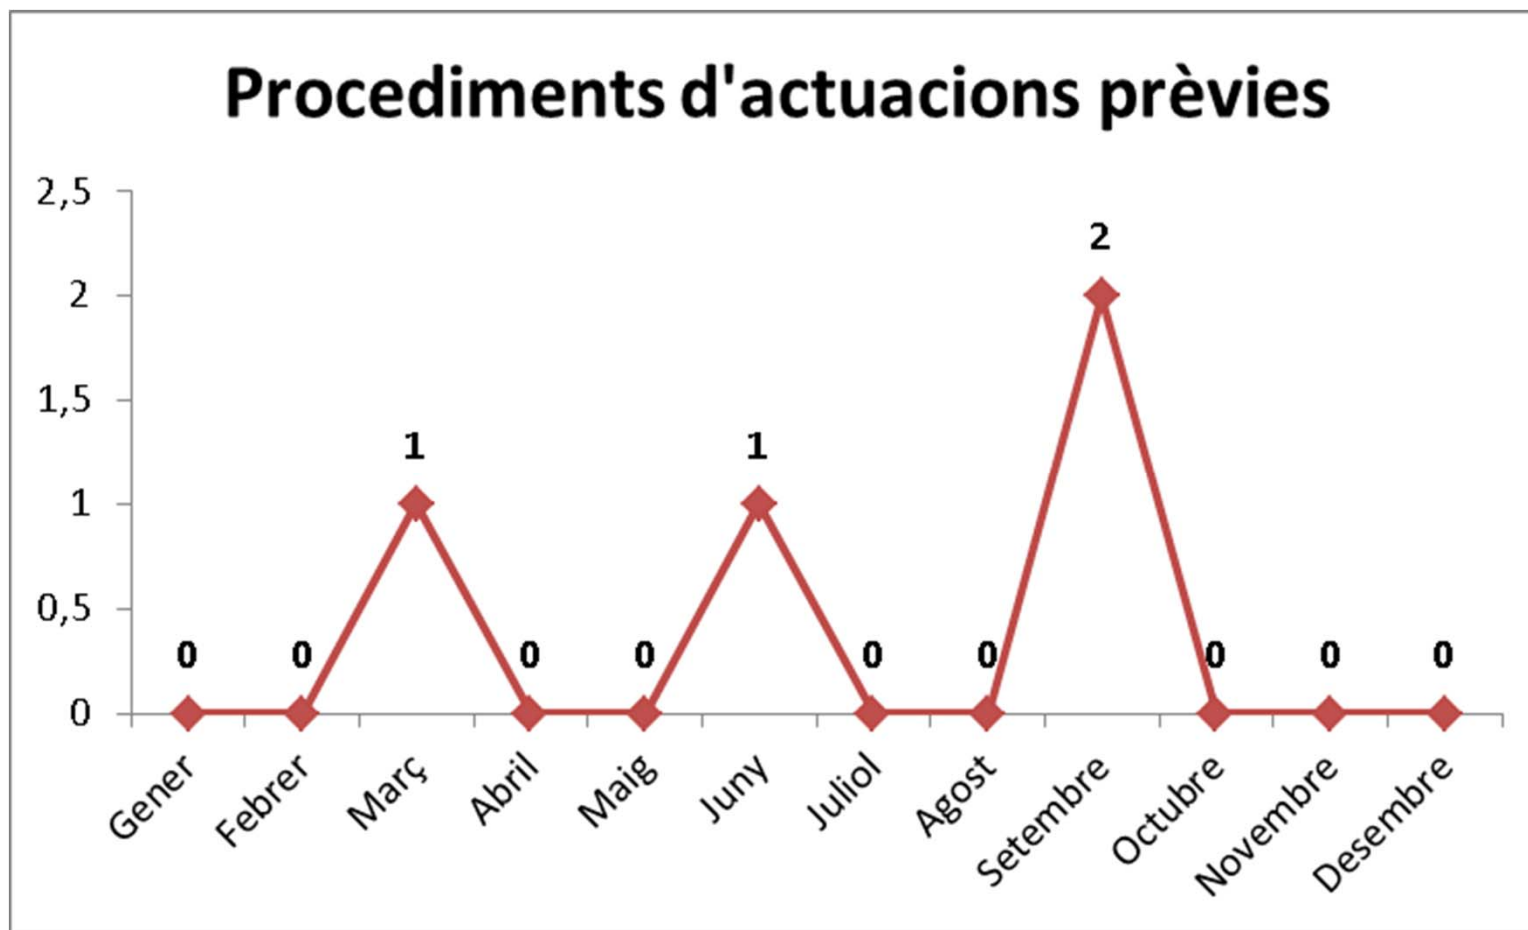

Edició del Butlletí Oficial de la Universitat Politècnica de València: mitjana terminis dies

Indicadors de rendiment

Procediments disciplinaris

Indicadors d'activitat

Procediments disciplinaris: mitjana terminis dies

Indicadors de rendiment

Procediments d'actuacions prèvies

Indicadors d'activitat

Procediments d'actuacions prèvies: mitjana terminis dies

Indicadors d'activitat

Indicadors d'activitat

Indicadors d'activitat

Indicadors d'activitat

Indicadors d'activitat

UNIVERSITAT
POLITÈCNICA
DE VALÈNCIA

SERVEI DE NORMATIVA I INSPECCIÓ

**VLC/
CAMPUS**
VALENCIA, INTERNATIONAL
CAMPUS OF EXCELLENCE