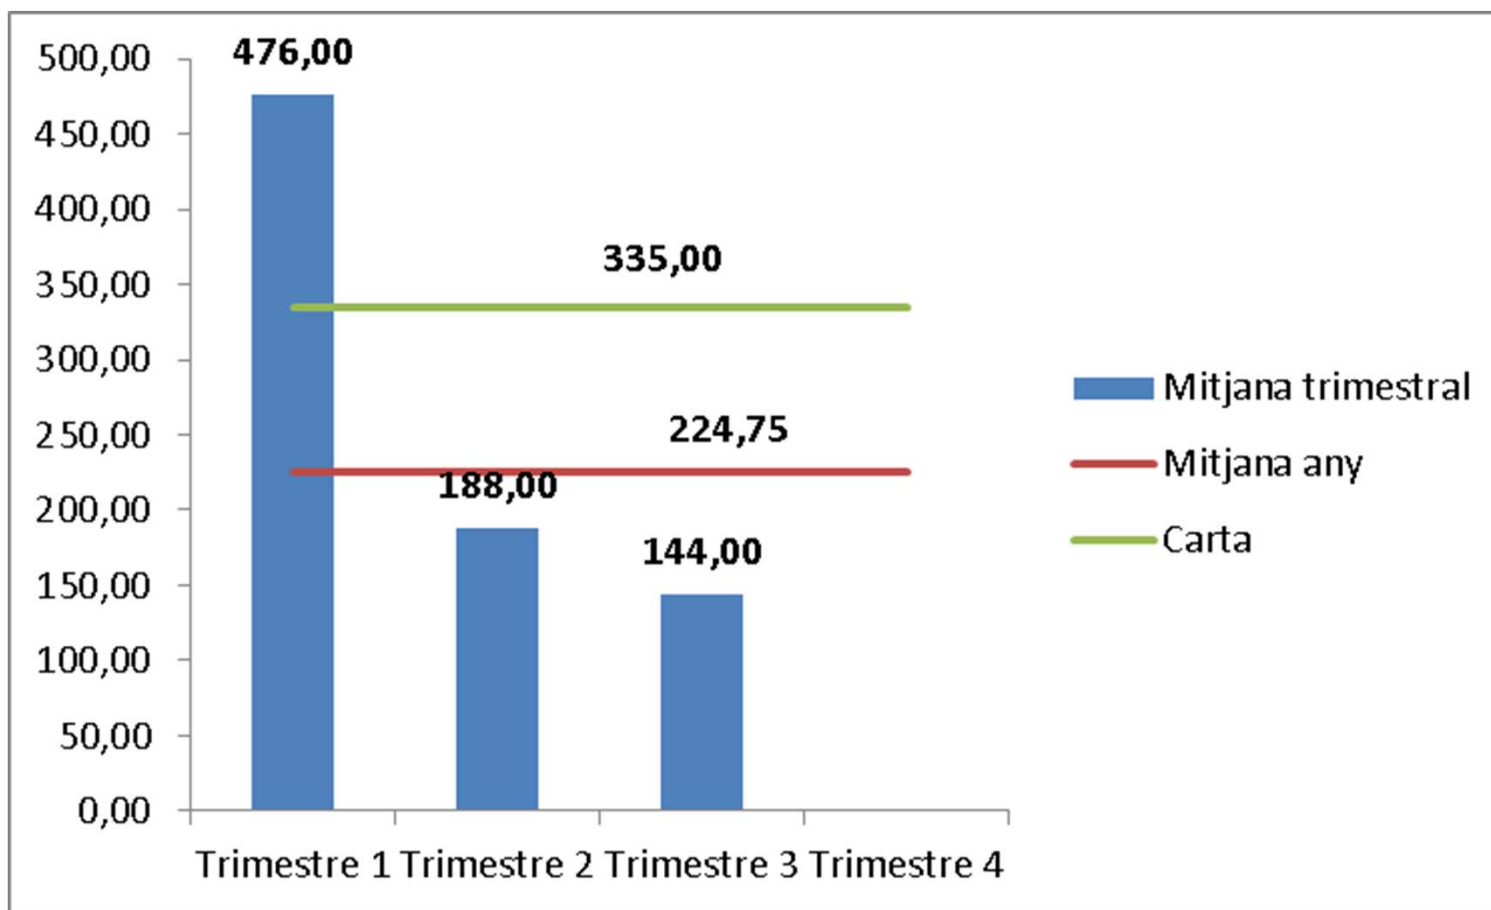

Indicadors de rendiment

Procediments d'actuacions prèvies

Indicadors d'activitat

Procediments d'actuacions prèvies: mitjana terminis dies

Indicadors d'activitat

Indicadors d'activitat

Indicadors d'activitat

Indicadors d'activitat

Indicadors d'activitat

UNIVERSITAT
POLITÈCNICA
DE VALÈNCIA

SERVEI DE NORMATIVA I INSPECCIÓ

**VLC/
CAMPUS**
VALENCIA, INTERNATIONAL
CAMPUS OF EXCELLENCE