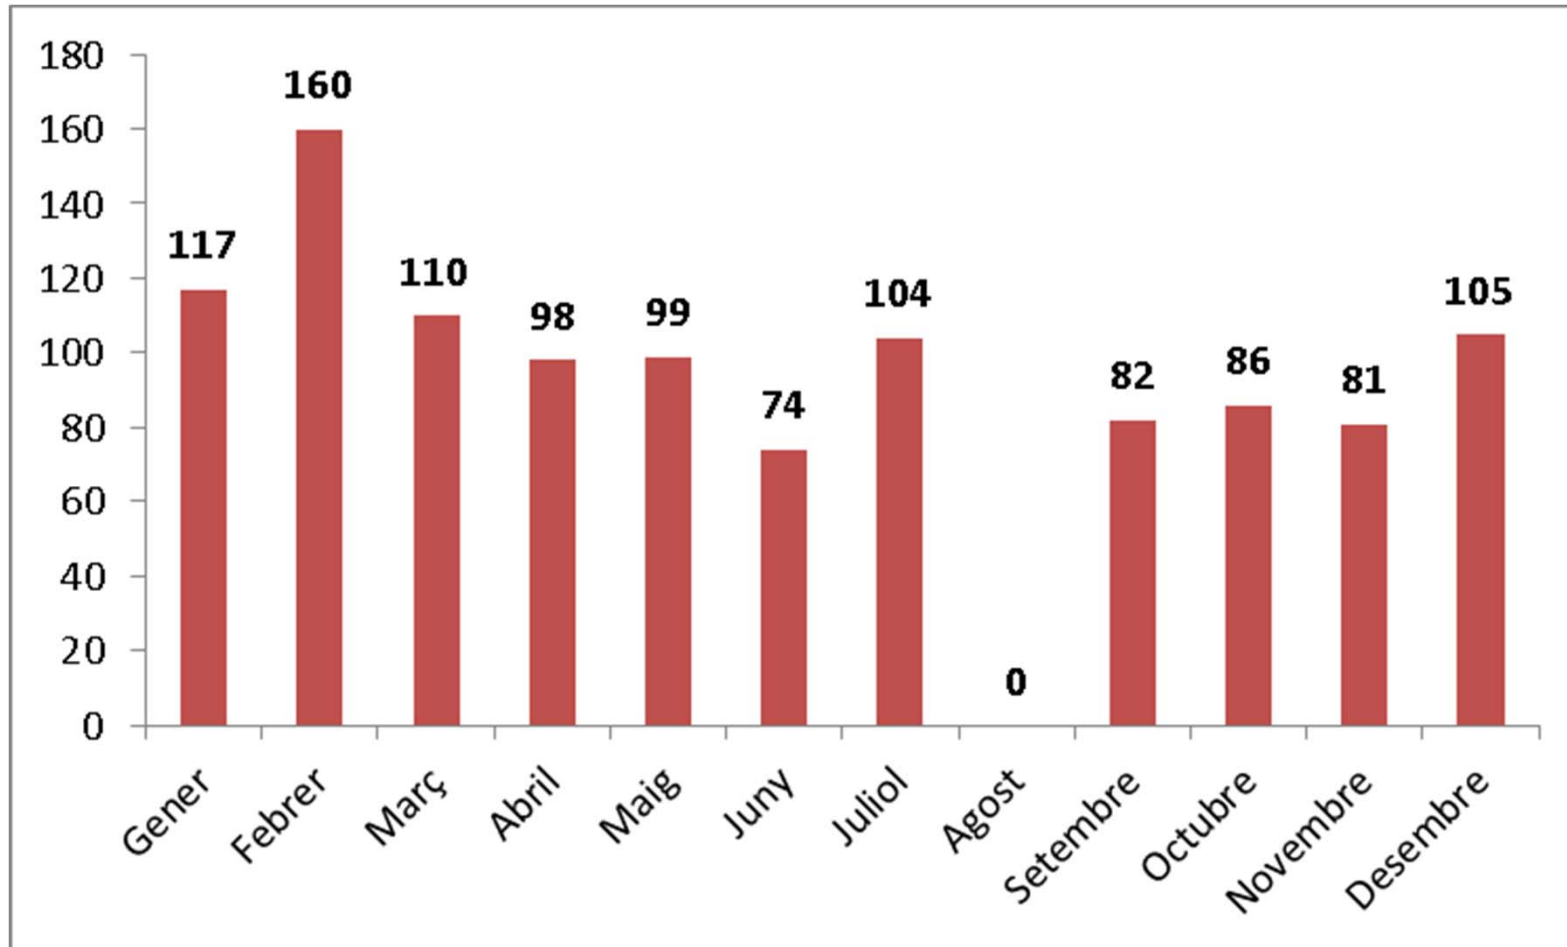

Indicadors activitat mensuals any 2019