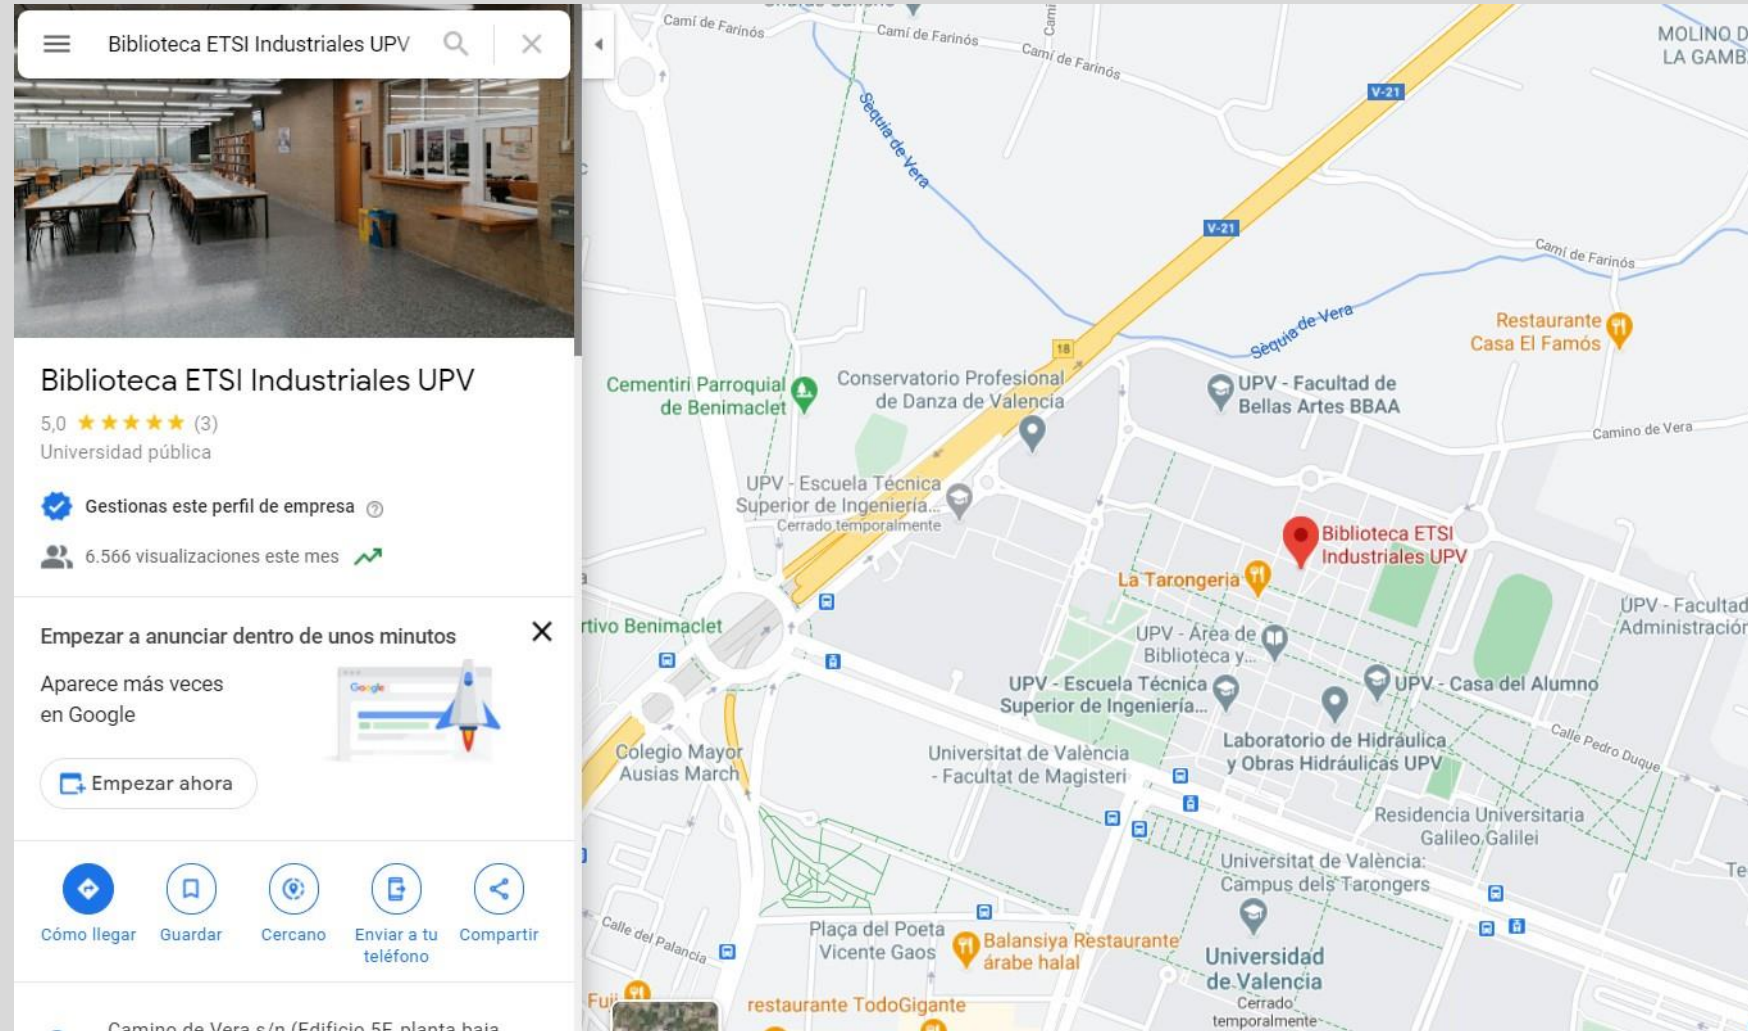

# ESPACIOS: BIBLIOTECA DE INDUSTRIALES

¿Dónde estamos?

Planta Baja del edificio 5F de la ETSII

05

¿Qué espacios de estudio ofrecemos?

La biblioteca dispone de una superficie de 500 metros cuadrados y 248 puestos de lectura, 30 de ellos de estudio individual