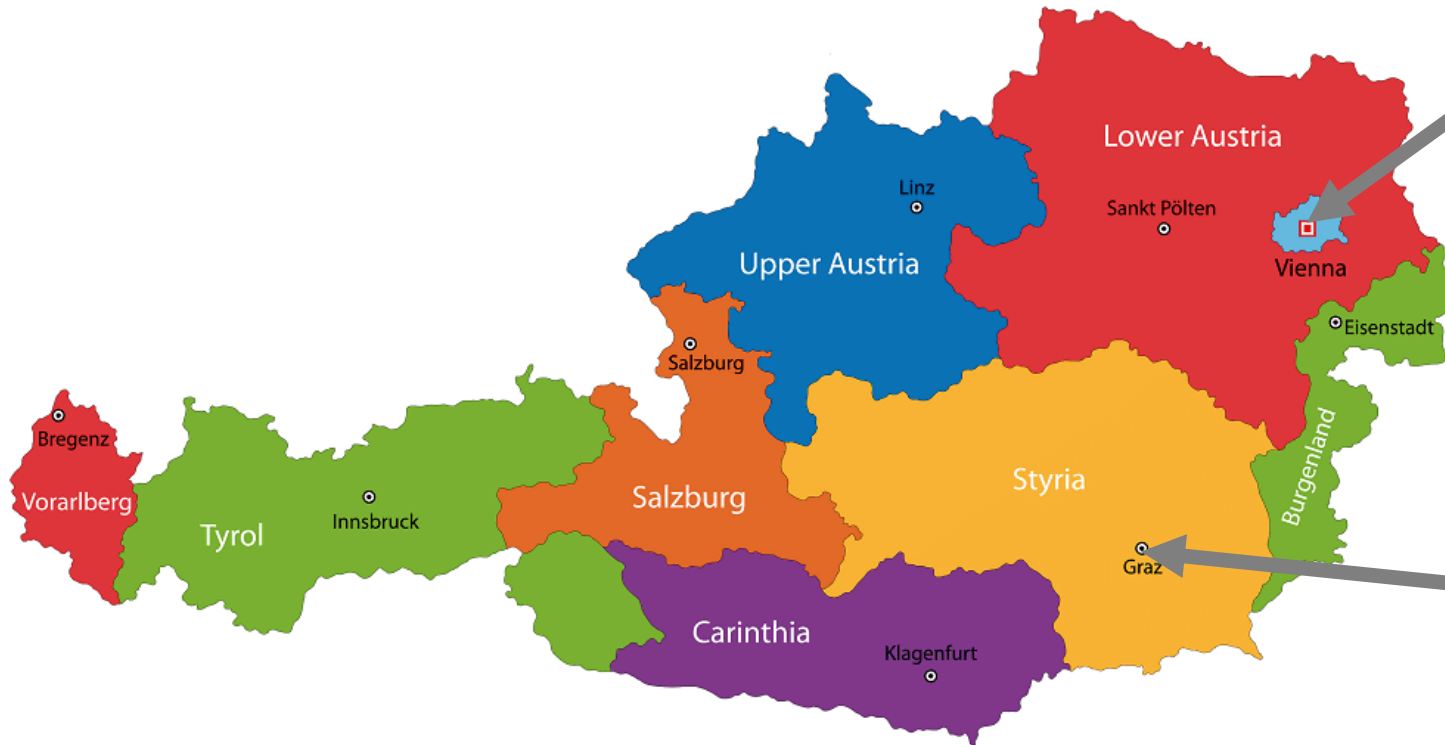

Austria

TECHNISCHE UNIVERSITÄT WIEN
(A WIEN02)

www.tuwien.at

Idioma: German/English

Deadline: A: 31-may

B: 15-dec

TECHNISCHE UNIVERSITÄT GRAZ
(A GRAZ02)

www.tugraz.at

Idioma: German/English

Deadline: A: 30-abr

B: 31-oct