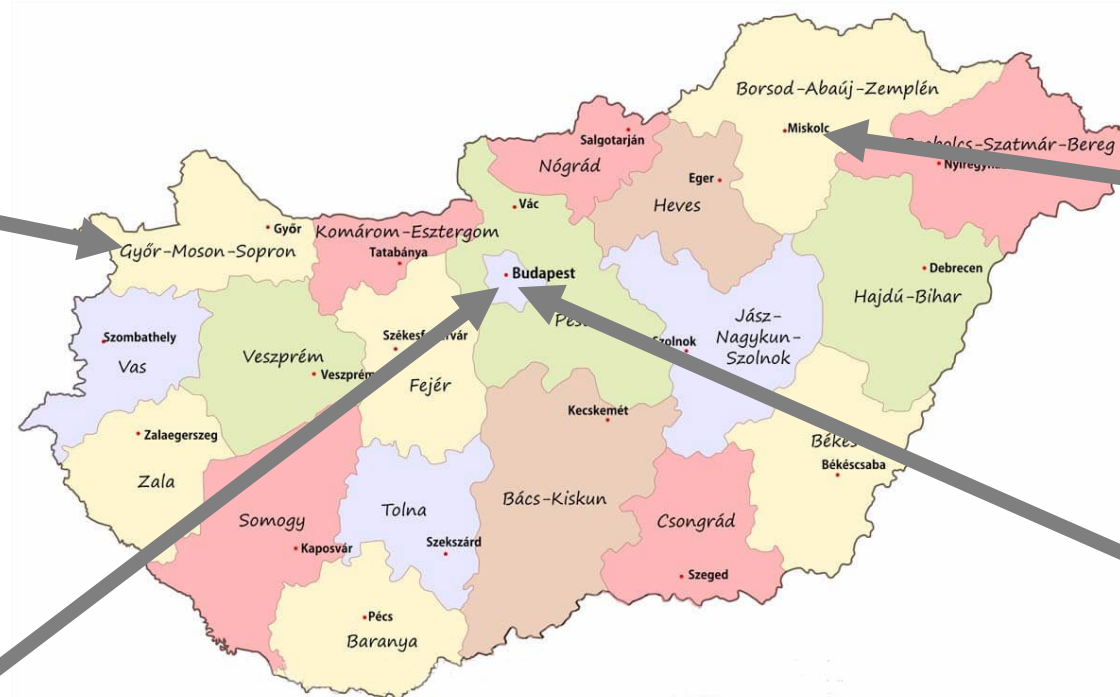

Hungria

NYUGAT-MAGYARORSZAGI
EGYETEM
(HU SOPRON01)

[//www.uniwest.hu/index.php/458/
?&L=4](http://www.uniwest.hu/index.php/458/?&L=4)

Idioma: English
Deadline: A: 15-may
B: 15-nov

EÖTVÖS LORÁND
TUDOMÁNYEGYETEM
(HU BUDAPES01)

lazarus.elte.hu

Idioma: Hungarian/English
Deadline: A: 30-may
B: 30-nov

MISKOLCI EGYETEM
(HU MISKOLC01)

foldrajz.uni-miskolc.hu

Idioma: English
Deadline: A: 31-may
B: 30-nov

ÓBUDAI EGYETEM
(HU BUDAPES16)

www.amk.uni-obuda.hu

Idioma: Hungarian/English
Deadline: A: 15-may
B: 20-nov