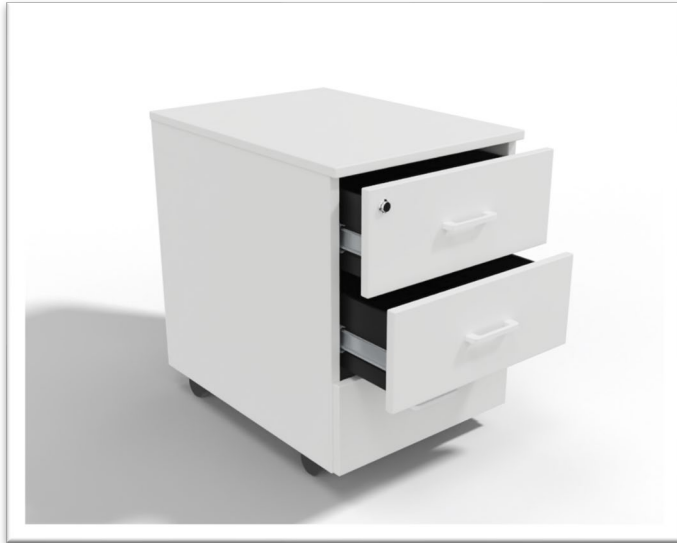

## 2.7. Mesa 200 x 100

- 2.9. Faldón frontal
- 2.10 Bandeja electrificación
- 2.11. Acceso a cableado

- **Superficie Fenólico o Cristal Blanco**
- **Faldón Fenólico o Cristal**
- **Estructura Cromada**

## 2.8. Mesa 200 x 100 Ala Buck

2.9. Faldón frontal

2.10 Bandeja electrificación

2.11. Acceso a cableado

- **Superficie Fenólico o Cristal Blanco**
- **Faldón Fenólico o Cristal**
- **Estructura Cromada**
- **Buck en Melamina Blanca 3 módulos**

## DIRECCIÓN

Blanco

Cristal Blanco

*\*Fotografía ilustrativa los colores y acabados son los indicados en la ficha.*

## 2.12. Cajonera 3 cajones

**PDI / PAS | SUBDIRECCIÓN  
DIRECCIÓN**

- **Bloque de 3 cajones con ruedas**
- **Material Melamina**
- **Todo 1 Color**
- **Blanco, Haya o Gris Coco**

Blanco

Haya

Gris coco

*\*Fotografía ilustrativa los colores y acabados son los indicados en la ficha.*