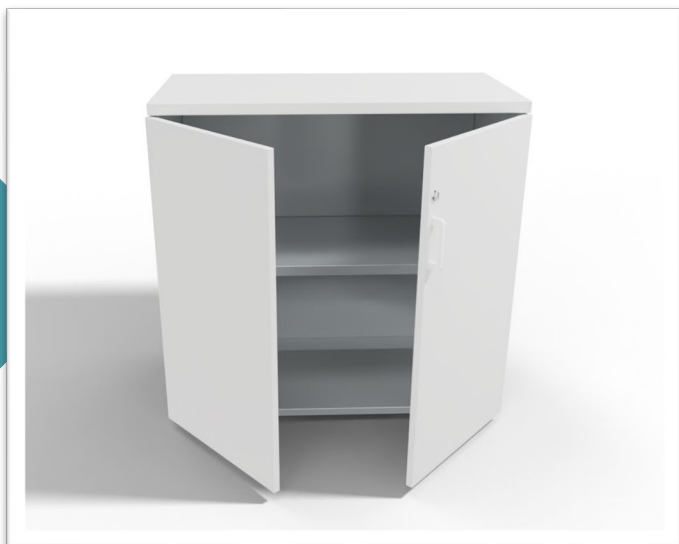

*Fotografía ilustrativa los colores y acabados son los indicados en la ficha.