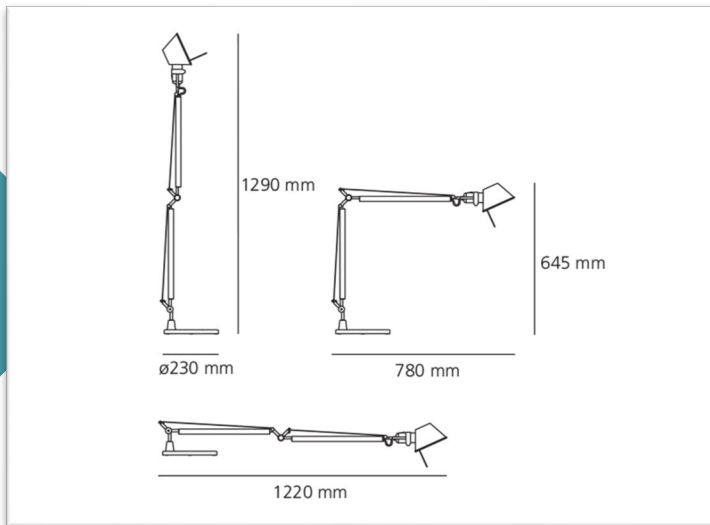

## 2.21. Armario 90 x 80 Puerta de Melamina

- **Armario Bajo con puertas**
- **Estructura y puertas de Melamina**
- **Blanco**

## DIRECCIÓN

Blanco

*\*Fotografía ilustrativa los colores y acabados son los indicados en la ficha.*

## 2.24. Flexo

- Estructura en Aluminio o Negro

**SUBDIRECCIÓN  
DIRECCIÓN**

*\*Fotografía ilustrativa los colores y acabados son los indicados en la ficha.*