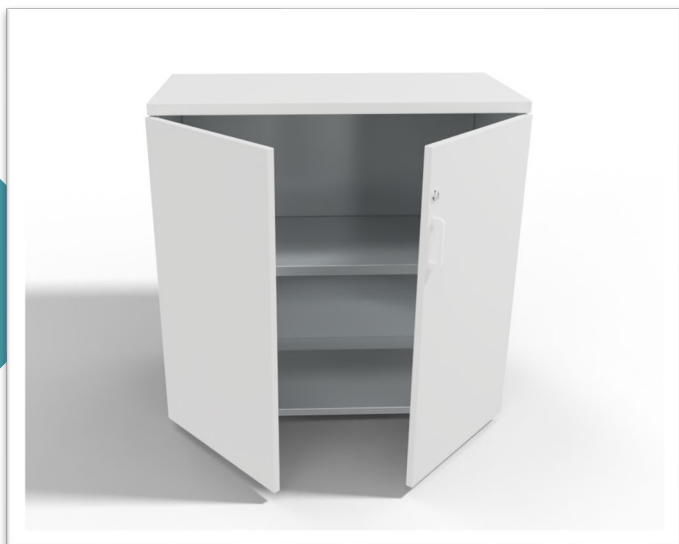

2.1. Mesa de 180 x 80

- 2.2. Faldón frontal
- 2.3. Ala mesa 96x60
- 2.10 Bandeja electrificación
- 2.11. Acceso a cableado

- **Superficie y Faldón Melamina Blanco o Haya**
- **Estructura y bandeja Aluminizada**

Blanco

Haya

**Fotografía ilustrativa los colores y acabados son los indicados en la ficha.*

2.12. Cajonera 3 cajones

**PDI / PAS | SUBDIRECCIÓN
DIRECCIÓN**

- **Bloque de 3 cajones con ruedas**
- **Material Melamina**
- **Todo 1 Color**
- **Blanco, Haya o Gris Coco**

Blanco

Haya

Gris coco

**Fotografía ilustrativa los colores y acabados son los indicados en la ficha.*

2.16. Armario 78 x 80 con puertas

PDI / PAS | SUBDIRECCIÓN DIRECCIÓN

- **Armario Bajo con puertas completas**
- **Estructura plata y tapa y puertas en melamina**
- **Blanco, Haya o Gris Coco**

Blanco

Haya

Gris coco

**Fotografía ilustrativa los colores y acabados son los indicados en la ficha.*

2.17. Archivador Horizontal 78 x 80

**PDI / PAS | SUBDIRECCIÓN
DIRECCIÓN**

- **Archivador Horizontal 2 cajones**
- **Estructura plata y tapa y puertas en melamina**
- **Blanco, Haya o Gris Coco**