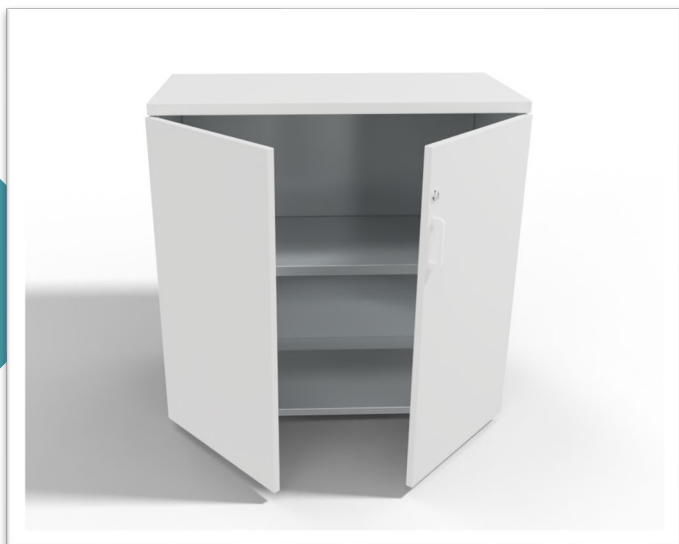

2.4. Mesa Marco Cerrado de 180 x 80

SUBDIRECCIÓN

- 2.5. Faldón frontal
- 2.6. Ala mesa 120x60
- 2.10 Bandeja electrificación
- 2.11. Acceso a cableado

- **Superficie Blanco, Acacia o Gris Coco**
- **Faldón Metálico**
- **Estructura y bandeja Aluminizada**

Blanco

Haya

Gris coco

**Fotografía ilustrativa los colores y acabados son los indicados en la ficha.*

2.13. Cajonera 1 cajón + archivador

**PDI / PAS | SUBDIRECCIÓN
DIRECCIÓN**

- **Bloque de 1 cajón + archivador con ruedas**
- **Material Melamina**
- **Todo 1 Color**
- **Blanco, Haya o Gris Coco**

Blanco

Haya

Gris coco

**Fotografía ilustrativa los colores y acabados son los indicados en la ficha.*

2.16. Armario 78 x 80 con puertas

**PDI / PAS | SUBDIRECCIÓN
DIRECCIÓN**

- **Armario Bajo con puertas completas**
- **Estructura plata y tapa y puertas en melamina**
- **Blanco, Haya o Gris Coco**

Blanco

Haya

Gris coco

**Fotografía ilustrativa los colores y acabados son los indicados en la ficha.*

2.17. Archivador Horizontal 78 x 80

**PDI / PAS | SUBDIRECCIÓN
DIRECCIÓN**

- **Archivador Horizontal 2 cajones**
- **Estructura plata y tapa y puertas en melamina**
- **Blanco, Haya o Gris Coco**