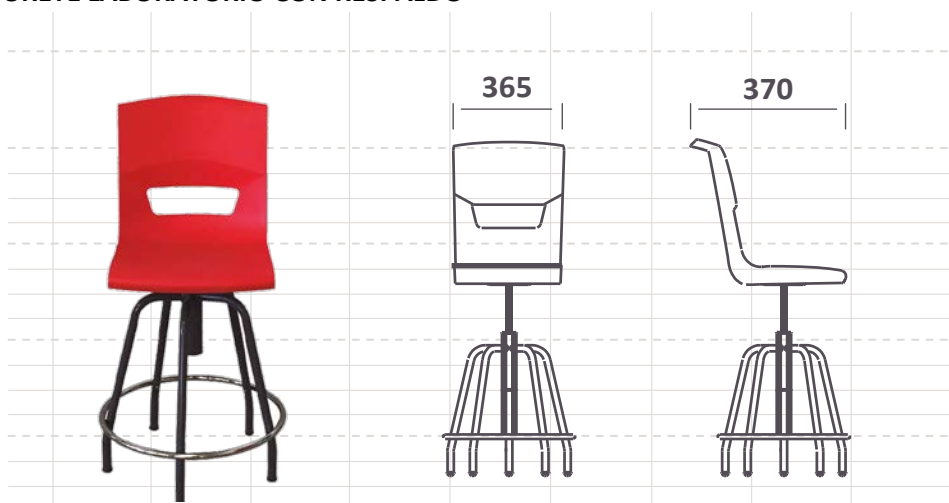

DIMENSIONES:

Ancho	580	mm
Fondo	580	mm
Altura total	750/850	mm

4.13.- (E.26) SILLA GIRATORIA PROFESOR SIN BRAZOS

DIMENSIONES:

Ancho	580	mm
Fondo	580	mm
Altura total	750/850	mm

SERVEI D'INFRASTRUCTURES

4. 14.- TABURETE REDONDO SIN RESPALDO

DIMENSIONES:

Diametro asiento	300 mm
Diametro base	460 mm
Altura total	550/700 mm

ç

4.15.- TABURETE LABORATORIO SIN RESPALDO

4.16.- TABURETE LABORATORIO CON RESPALDO

4.17.- TABLERO DE CORCHO de 120 a 200 cm X 100 cm

Tablero de corcho formado por tablero aglomerado de 10 mm y corcho a una cara de 5 mm. con marco de aluminio anodizado de 20x20 mm u cantoneras de ABS gris.

7

DIMENSIONES:

Ancho 1.200 a 2000mm

Fondo 30mm

Altura 1.000 mm

DIMENSIONES:

Ancho 1.300 mm

Fondo 80 mm

Altura 1.000 mm