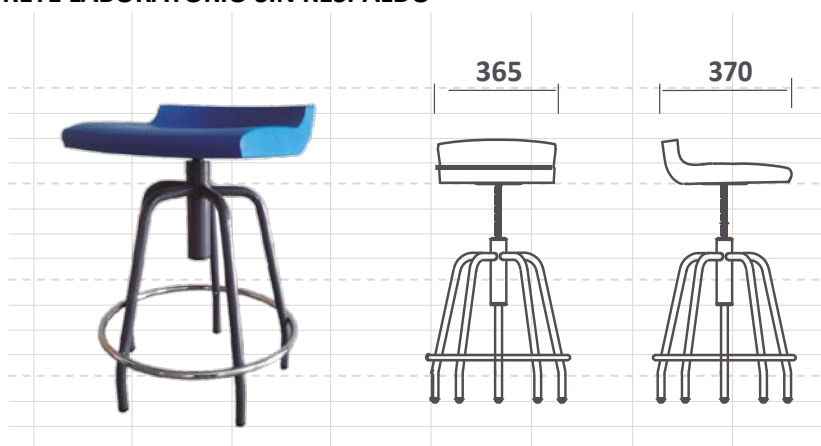

DIMENSIONES:

Ancho	580	mm
Fondo	580	mm
Altura total	750/850	mm

4.13.- (E.26) SILLA GIRATORIA PROFESOR SIN BRAZOS

DIMENSIONES:

Ancho	580	mm
Fondo	580	mm
Altura total	750/850	mm

SERVEI D'INFRASTRUCTURES

4. 14.- TABURETE REDONDO SIN RESPALDO

DIMENSIONES:

Diametro asiento	300 mm
Diametro base	460 mm
Altura total	550/700 mm

ç

4.15.- TABURETE LABORATORIO SIN RESPALDO

4.16.- TABURETE LABORATORIO CON RESPALDO

4.17.- TABLERO DE CORCHO de 120 a 200 cm X 100 cm

Tablero de corcho formado por tablero aglomerado de 10 mm y corcho a una cara de 5 mm. con marco de aluminio anodizado de 20x20 mm u cantoneras de ABS gris.

7

DIMENSIONES:

Ancho 1.200 a 2000mm

Fondo 30mm

Altura 1.000 mm

DIMENSIONES:

Ancho 1.300 mm

Fondo 80 mm

Altura 1.000 mm