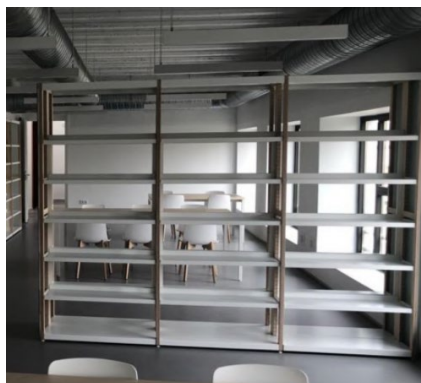

## **LOTE 6: BIBLIOTECA**

**6.1.- ESTANTERIA DE MADERA CON ESTANTES METALICOS ABIERTA A UNA CARA MEDIDA 2100X960X320**

**6.2.- ESTANTERIA DE MADERA CON ESTANTES METALICOS ABIERTA A DOS CARAS MEDIDA 2100X960X610**

**6.3.- ESTANTERIA COSTADOS ESCALERA MADERA ABIERTA A UNA CARA MEDIDA 2100X960X310**

**6.4.- ESTANTERIA COSTADOS ESCALERA MADERA ABIERTA A DOS CARAS MEDIDA 2100X960X610**

**6.5.- ESTANTERIA METALICA ABIERTA A UNA CARA MEDIDA 2100X970X310**

## 6.6.- ESTANTERIA METALICA ABIERTA A DOS CARAS MEDIDA 2100X970X600