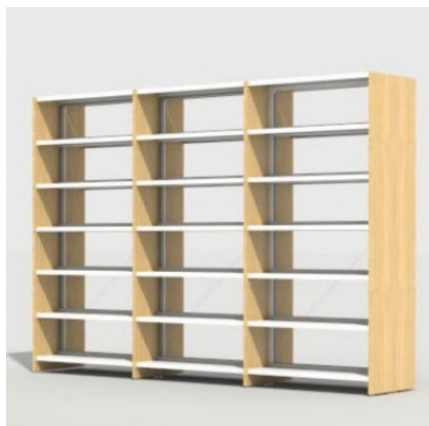

## **LOTE 6: BIBLIOTECA**

**6.1.- ESTANTERIA DE MADERA CON ESTANTES METALICOS ABIERTA A UNA CARA MEDIDA 2100X960X320**

**6.2.- ESTANTERIA DE MADERA CON ESTANTES METALICOS ABIERTA A DOS CARAS MEDIDA 2100X960X610**

**6.3.- ESTANTERIA COSTADOS ESCALERA MADERA ABIERTA A UNA CARA MEDIDA 2100X960X310**

**6.4.- ESTANTERIA COSTADOS ESCALERA MADERA ABIERTA A DOS CARAS MEDIDA 2100X960X610**

**6.5.- ESTANTERIA METALICA ABIERTA A UNA CARA MEDIDA 2100X970X310**

## 6.6.- ESTANTERIA METALICA ABIERTA A DOS CARAS MEDIDA 2100X970X600

### ACABADOS METALICOS PARA LAS ESTANTERIAS

Traffic white  
RAL 9016

Light grey  
RAL 7035

White aluminium  
RAL 9006