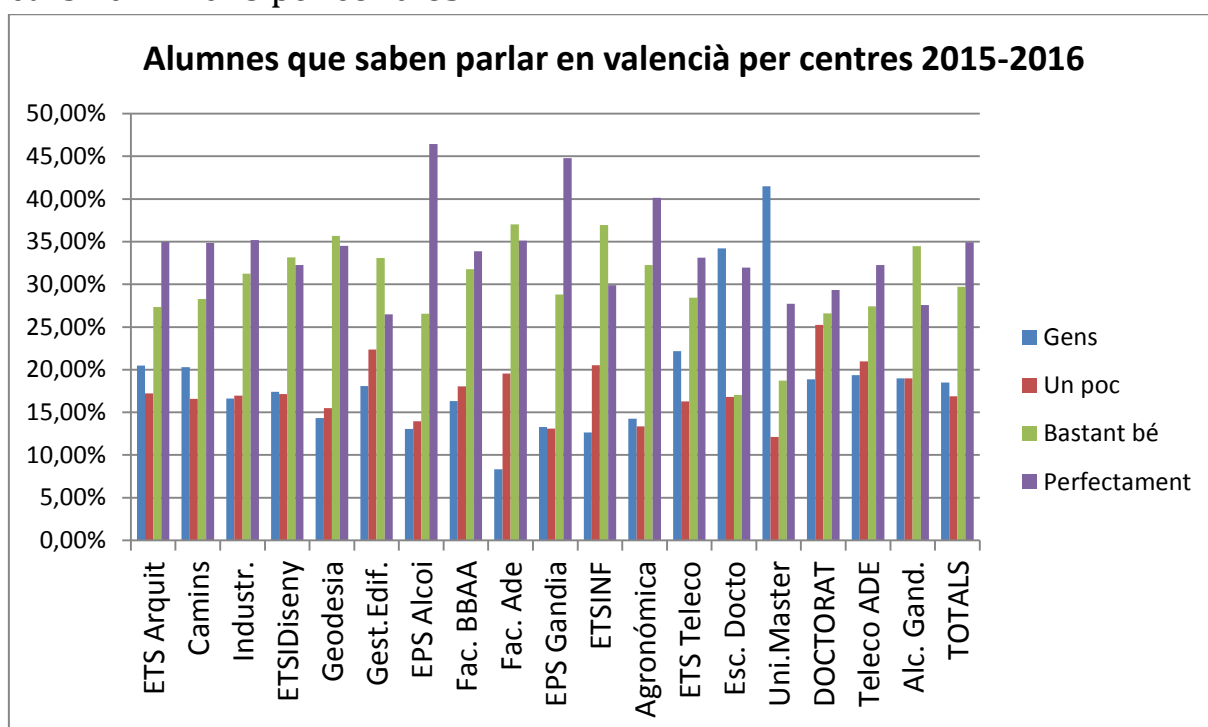

1.2 Nivell de coneixement del valencià dels alumnes matriculats en el curs 2014-2015 per centres