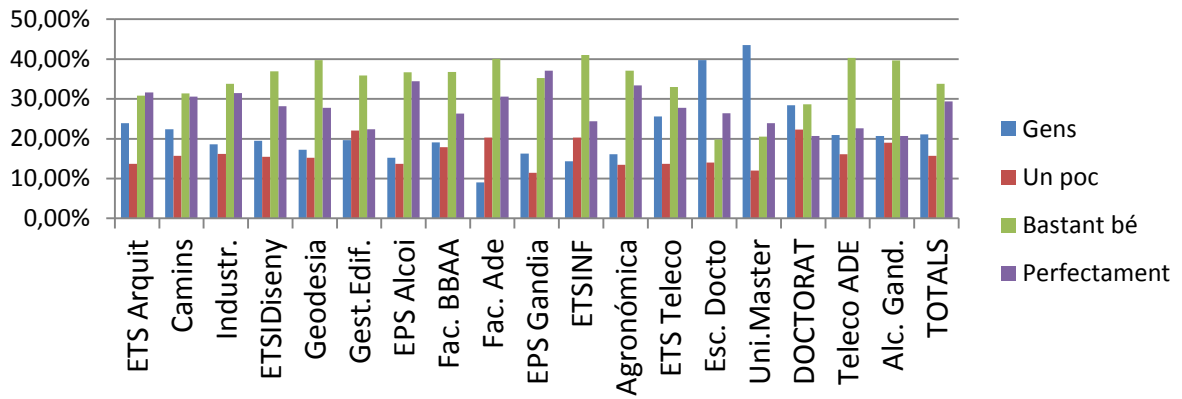

Alumnes que saben escriure en valencià per centres 2015-2016