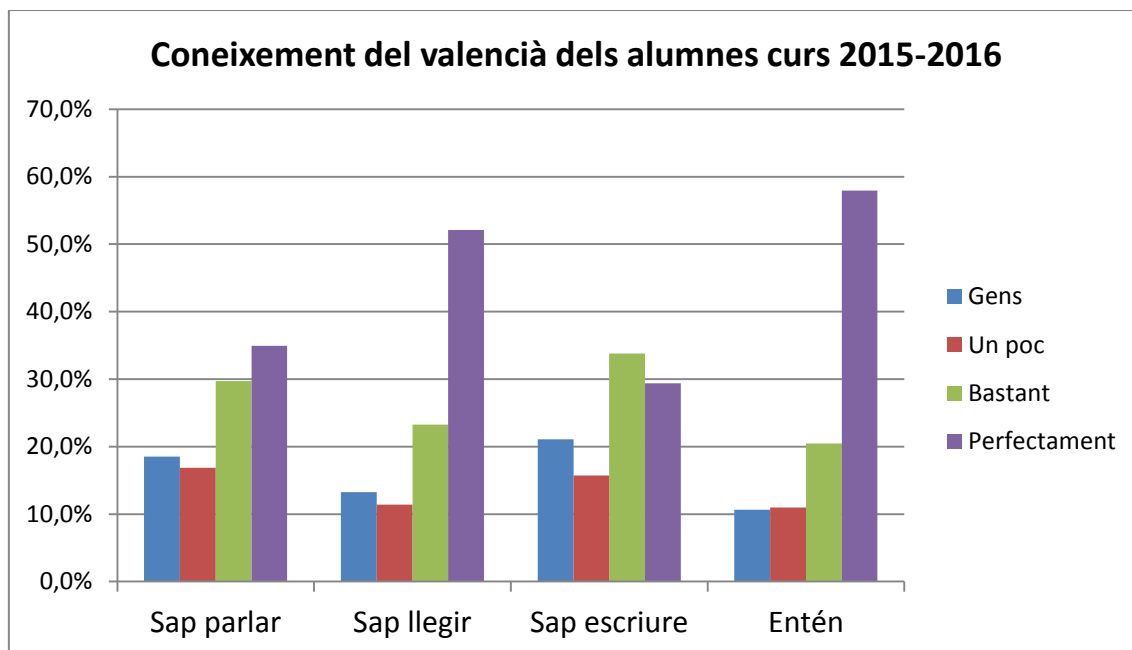

1. Nivell de coneixement del valencià que declaren els alumnes en el procés d'automatrícula

1.1 Nivell de coneixement del valencià del total d'alumnes matriculats en el curs 2015-2016