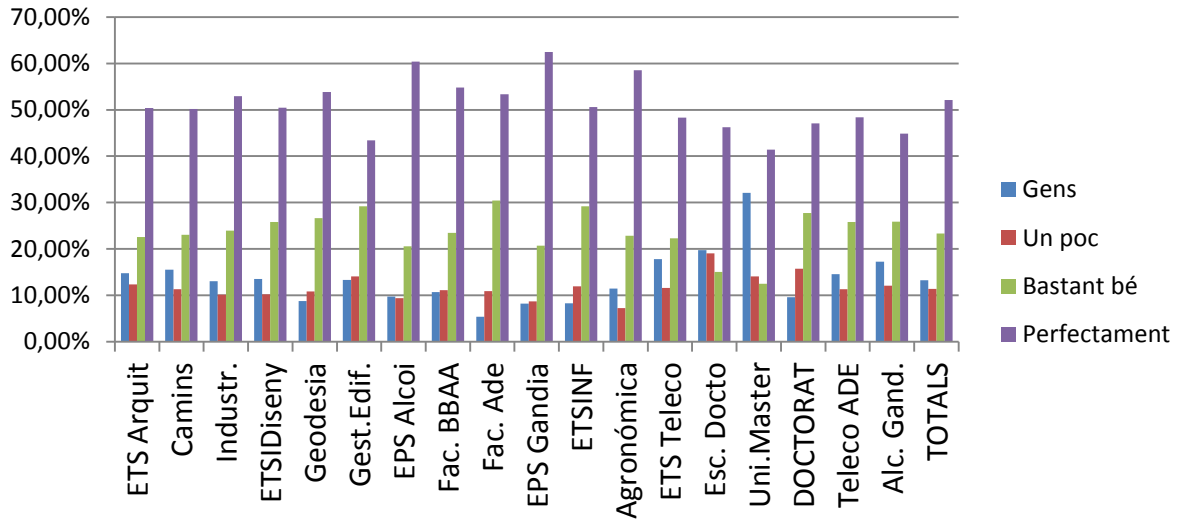

Alumnes que saben llegir en valencià per centres 2015-2016