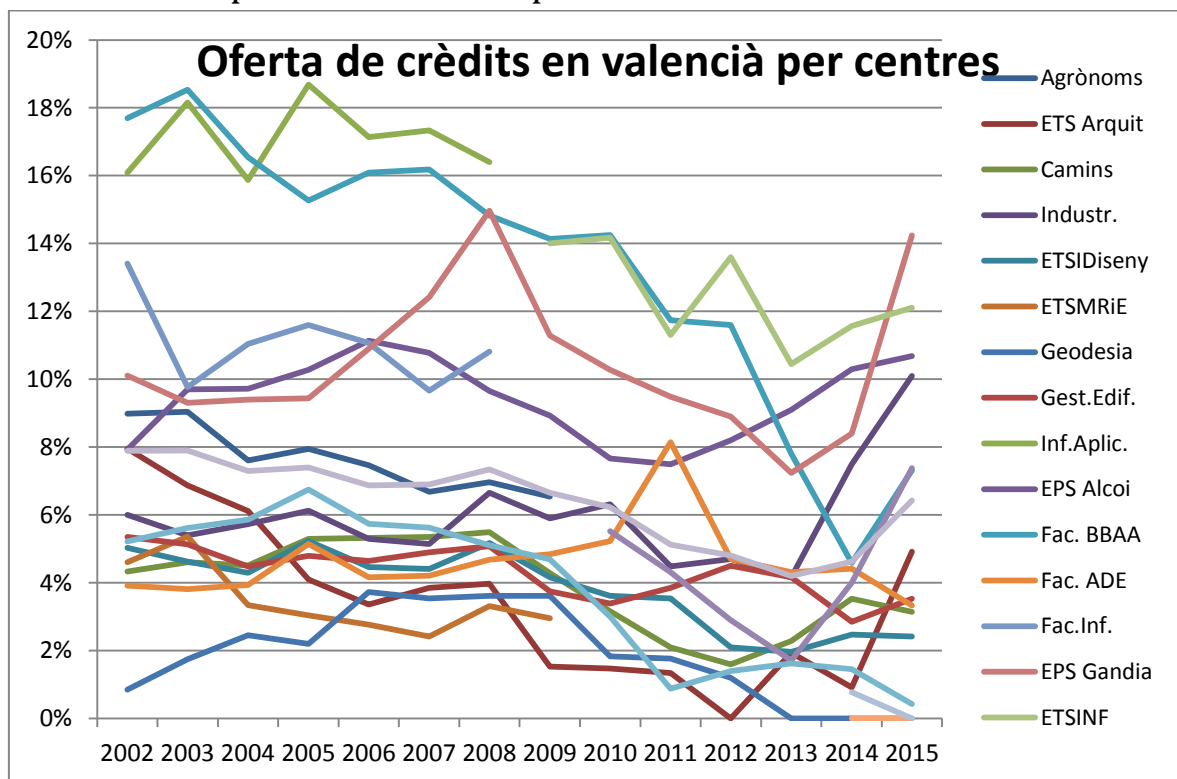

4. Crèdits impartits en valencià

4.1 Crèdits impartits en valencià per centres

A partir del 2010, les ETS d'Agrònoms i Medi Rural es fonen en l'ETS d'Eng. Agronòmica i Medi Natural, i la Facultat d'Informàtica i la d'Informàtica Aplicada esdevenen l'ETS d'Informàtica.