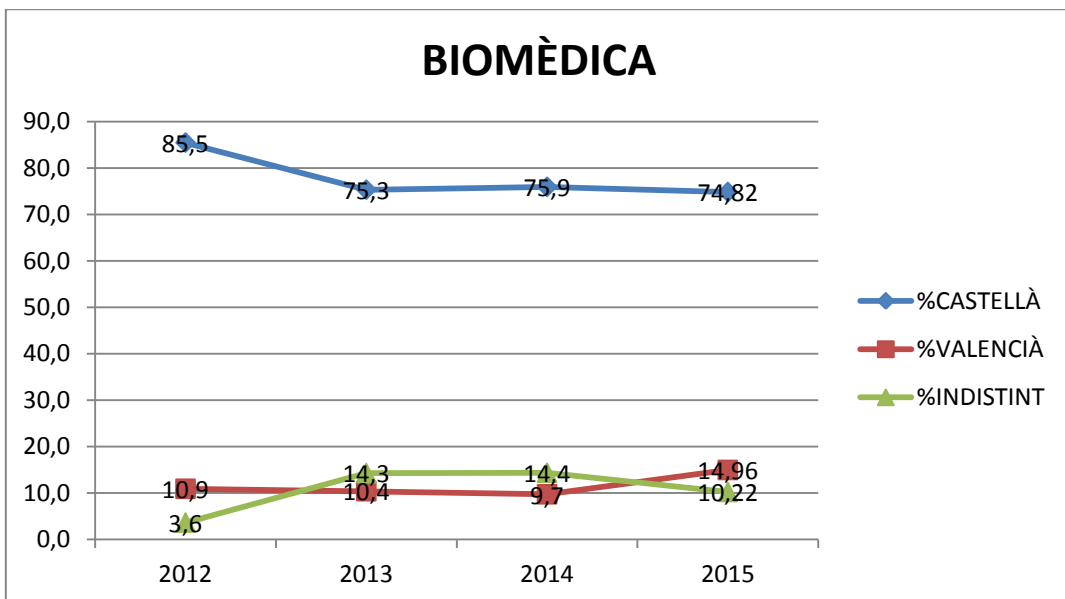

Tec. d'Aliments	14,5	18,7	+4,2
Biotecnologia	12	17,8	+5,8
Belles Arts	20	18,1	-1,9
Arq. Tècnica	10,4	9,9	-0,5
Arquitectura	15,4	28,9	+13,5
ADE	15,2	15,3	+0,1
ADE Alcoi	28	29,8	+1,8

DISSENY VERA

DISSENY ALCOI

ELECTRÒNICA

ELÈCTRICA VERA

ELÈCTRICA ALCOI

TELECOMUNICACIONS

ORGANITZACIÓ

OBRES PÚBLIQUES

ENERGIA

AGRÒNOMS

AEROESPACIAL

GAP

BIOTECNOLOGIA

BBA

ARQ. TÈCNICA