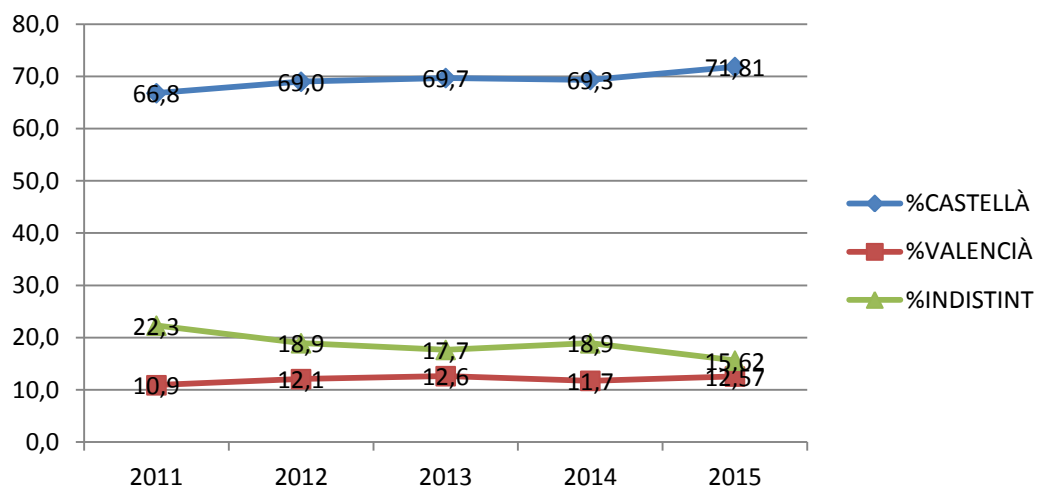

Titulació de grau	Curs 2011-2012 (%)	Curs 2015-2016 (%)	Variació
Química Vera	7	14,3	+7,3
Química Alcoi	32,8	25,7	-7,1
Mecànica Vera	12,5	14,6	+2,1
Mecànica Alcoi	19,3	22,4	+3,1
Informàtica Vera	18,4	19,8	+1,4
Informàtica Alcoi	25,9	31,1	5,2
Geomàtica	11,1	21	+9,9
Forestals	22,5	26,3	+3,8
Industrials	12,3	13,2	+0,9
Disseny Vera	10,9	12,6	+1,7
Disseny Alcoi	13	14,1	+1,1
Electrònica	11,4	10,1	-1,3
Elèctrica Vera	14,3	19,9	+5,6
Elèctrica Alcoi	23	31,2	+8,2
Telecomunicacions	8	13	+5
Organització	6,8	14,1	+7,3
Obres Públiques	13,2	17	+3,8
Energia	8,5	18,2	+9,7
Telecom. Gandia	26,5	25,9	-0,6
Eng. Civil	7,4	11,6	+4,2
Biomèdica	10,9	15	+4,1
Agroalimentària	14,7	24,8	+10,1
Aeroespacial	8,1	11,9	+3,8
GAP	10,8	11	+1,2
Turisme	13	23,2	+10,2
Fonaments Arquit.	13,6	11,7	-1,9
Restauració	22,4	19,2	-3,2
Audiovisuals	15,7	19,3	+3,6
Ambientals	37,5	38,2	+0,7

Tec. d'Aliments	14,5	18,7	+4,2
Biotecnologia	12	17,8	+5,8
Belles Arts	20	18,1	-1,9
Arq. Tècnica	10,4	9,9	-0,5
Arquitectura	15,4	28,9	+13,5
ADE	15,2	15,3	+0,1
ADE Alcoi	28	29,8	+1,8

DISSENY VERA

DISSENY ALCOI