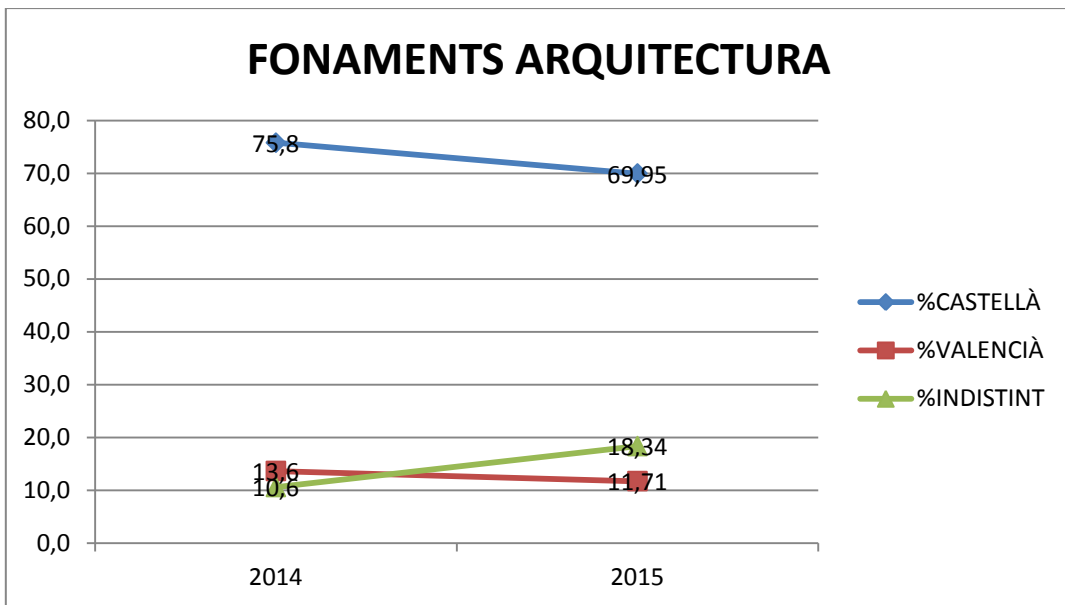

Tec. d'Aliments	14,5	18,7	+4,2
Biotecnologia	12	17,8	+5,8
Belles Arts	20	18,1	-1,9
Arq. Tècnica	10,4	9,9	-0,5
Arquitectura	15,4	28,9	+13,5
ADE	15,2	15,3	+0,1
ADE Alcoi	28	29,8	+1,8

DISSENY VERA

DISSENY ALCOI

ELECTRÒNICA

ELÈCTRICA VERA

ELÈCTRICA ALCOI

TELECOMUNICACIONS

ORGANITZACIÓ

OBRES PÚBLIQUES

ENERGIA

AGRÒNOMS

AEROESPACIAL

GAP

BIOTECNOLOGIA

BBA

ARQ. TÈCNICA