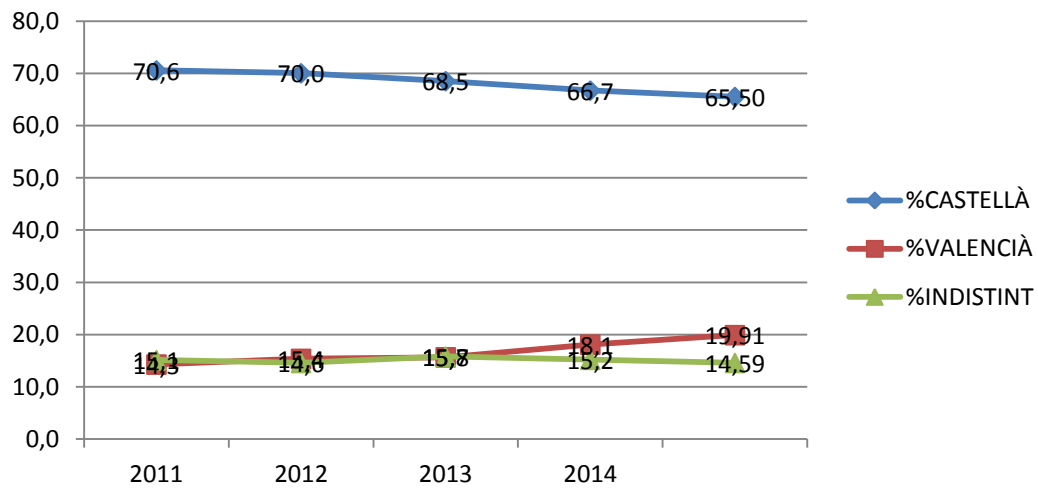

ELÈCTRICA VERA