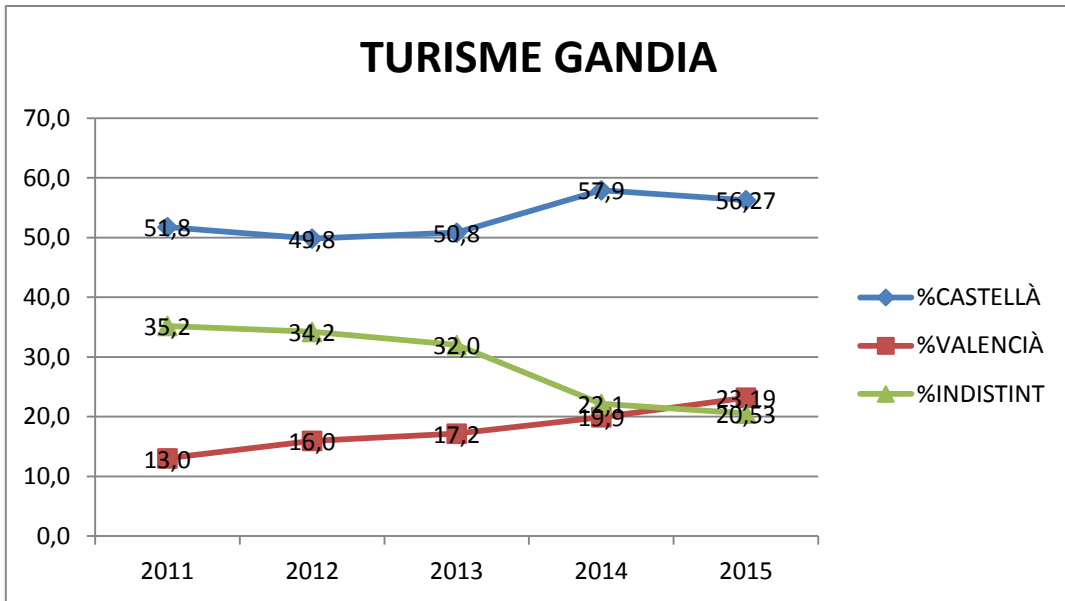

Tec. d'Aliments	14,5	18,7	+4,2
Biotecnologia	12	17,8	+5,8
Belles Arts	20	18,1	-1,9
Arq. Tècnica	10,4	9,9	-0,5
Arquitectura	15,4	28,9	+13,5
ADE	15,2	15,3	+0,1
ADE Alcoi	28	29,8	+1,8

DISSENY VERA

DISSENY ALCOI

ELECTRÒNICA

ELÈCTRICA VERA

ELÈCTRICA ALCOI

TELECOMUNICACIONS

ORGANITZACIÓ

OBRES PÚBLIQUES

ENERGIA

AGRÒNOMS

AEROESPACIAL

GAP

BIOTECNOLOGIA

BBA

ARQ. TÈCNICA