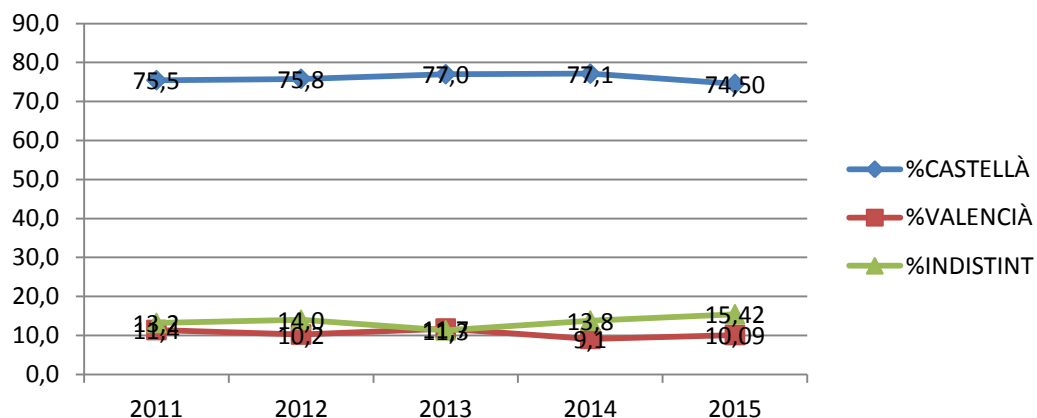

ELECTRÒNICA