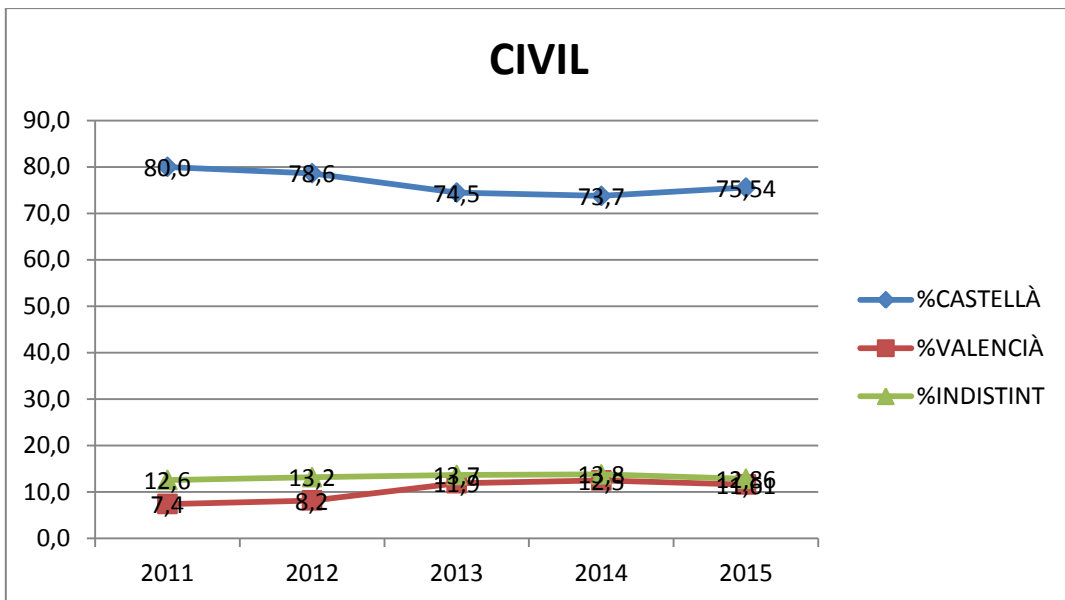

Tec. d'Aliments	14,5	18,7	+4,2
Biotecnologia	12	17,8	+5,8
Belles Arts	20	18,1	-1,9
Arq. Tècnica	10,4	9,9	-0,5
Arquitectura	15,4	28,9	+13,5
ADE	15,2	15,3	+0,1
ADE Alcoi	28	29,8	+1,8

DISSENY VERA

DISSENY ALCOI

ELECTRÒNICA

ELÈCTRICA VERA

ELÈCTRICA ALCOI

TELECOMUNICACIONS

ORGANITZACIÓ

OBRES PÚBLIQUES

ENERGIA

AGRÒNOMS

AEROESPACIAL

GAP

BIOTECNOLOGIA

BBA

ARQ. TÈCNICA