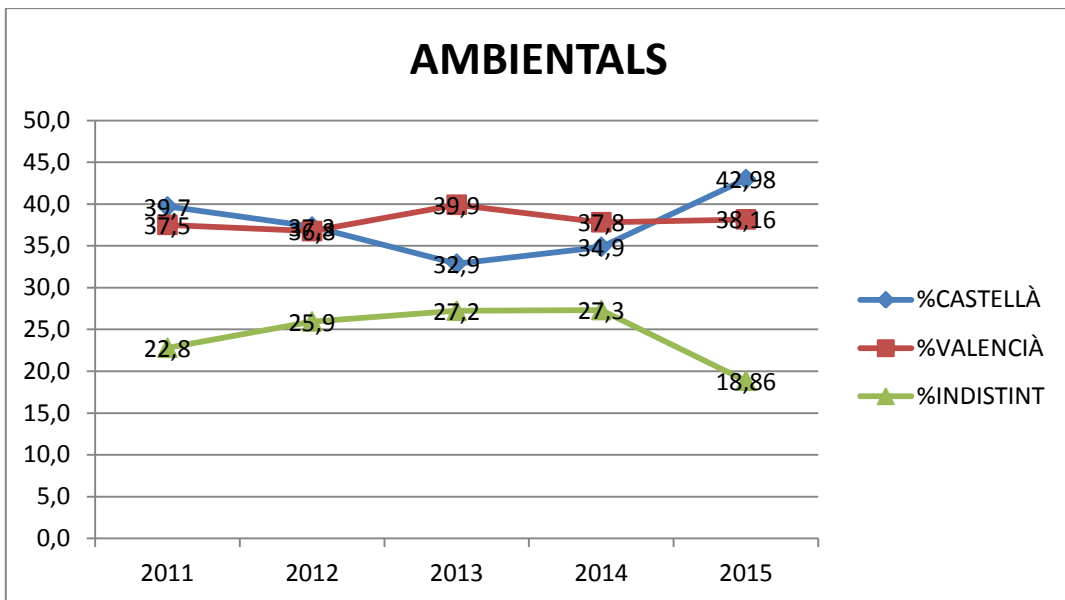

Tec. d'Aliments	14,5	18,7	+4,2
Biotecnologia	12	17,8	+5,8
Belles Arts	20	18,1	-1,9
Arq. Tècnica	10,4	9,9	-0,5
Arquitectura	15,4	28,9	+13,5
ADE	15,2	15,3	+0,1
ADE Alcoi	28	29,8	+1,8

DISSENY VERA

DISSENY ALCOI

ELECTRÒNICA

ELÈCTRICA VERA

ELÈCTRICA ALCOI

TELECOMUNICACIONS

ORGANITZACIÓ

OBRES PÚBLIQUES

ENERGIA

AGRÒNOMS

AEROESPACIAL

GAP

BIOTECNOLOGIA

BBA

ARQ. TÈCNICA