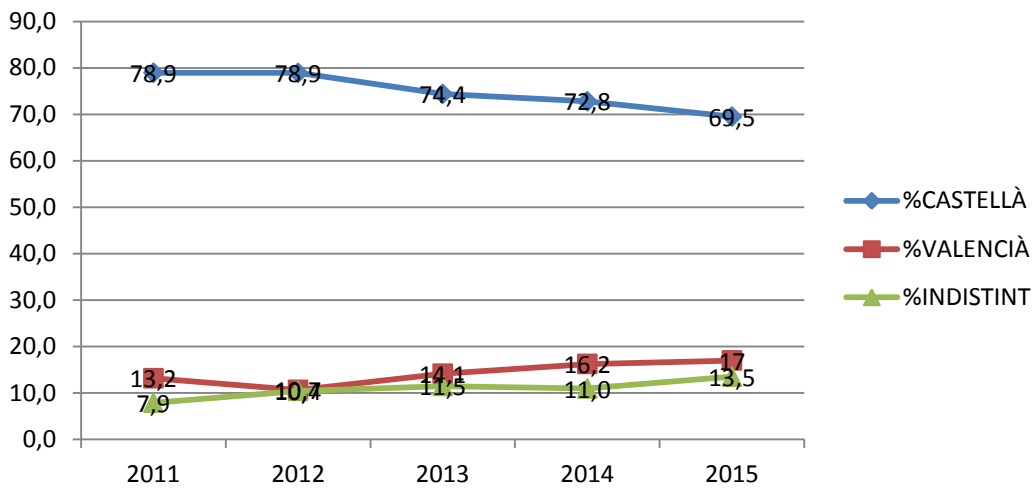

Tec. d'Aliments	14,5	18,7	+4,2
Biotecnologia	12	17,8	+5,8
Belles Arts	20	18,1	-1,9
Arq. Tècnica	10,4	9,9	-0,5
Arquitectura	15,4	28,9	+13,5
ADE	15,2	15,3	+0,1
ADE Alcoi	28	29,8	+1,8

DISSENY VERA

DISSENY ALCOI

ELECTRÒNICA

ELÈCTRICA VERA

ELÈCTRICA ALCOI

TELECOMUNICACIONS

ORGANITZACIÓ

OBRES PÚBLIQUES

ENERGIA

AGRÒNOMS

AEROESPACIAL

GAP

BIOTECNOLOGIA

BBA

ARQ. TÈCNICA