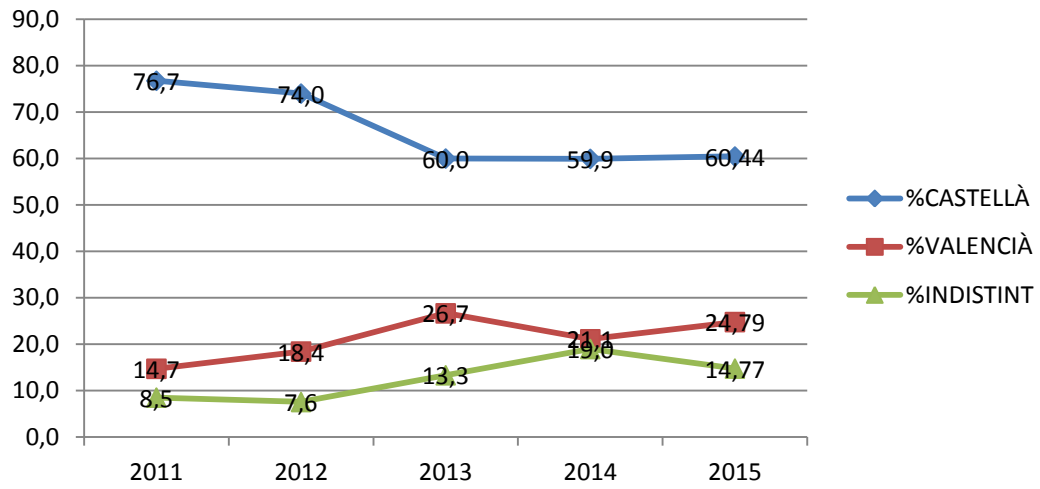

Tec. d'Aliments	14,5	18,7	+4,2
Biotecnologia	12	17,8	+5,8
Belles Arts	20	18,1	-1,9
Arq. Tècnica	10,4	9,9	-0,5
Arquitectura	15,4	28,9	+13,5
ADE	15,2	15,3	+0,1
ADE Alcoi	28	29,8	+1,8

DISSENY VERA

DISSENY ALCOI

ELECTRÒNICA

ELÈCTRICA VERA

ELÈCTRICA ALCOI

TELECOMUNICACIONS

ORGANITZACIÓ

OBRES PÚBLIQUES

ENERGIA

AGRÒNOMS

AEROESPACIAL

GAP

BIOTECNOLOGIA

BBA

ARQ. TÈCNICA