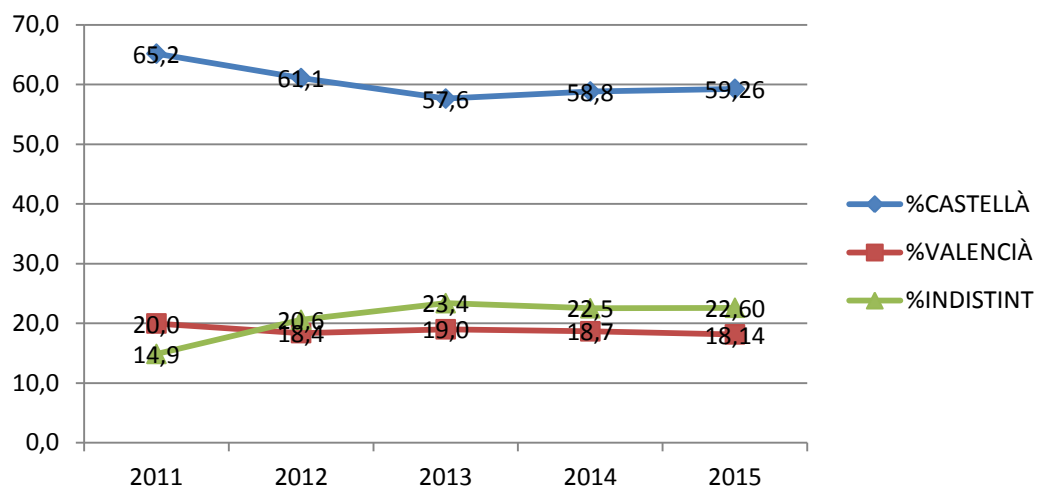

Tec. d'Aliments	14,5	18,7	+4,2
Biotecnologia	12	17,8	+5,8
Belles Arts	20	18,1	-1,9
Arq. Tècnica	10,4	9,9	-0,5
Arquitectura	15,4	28,9	+13,5
ADE	15,2	15,3	+0,1
ADE Alcoi	28	29,8	+1,8

DISSENY VERA

DISSENY ALCOI

AEROESPACIAL

GAP

BIOTECNOLOGIA

BBA

ARQ. TÈCNICA