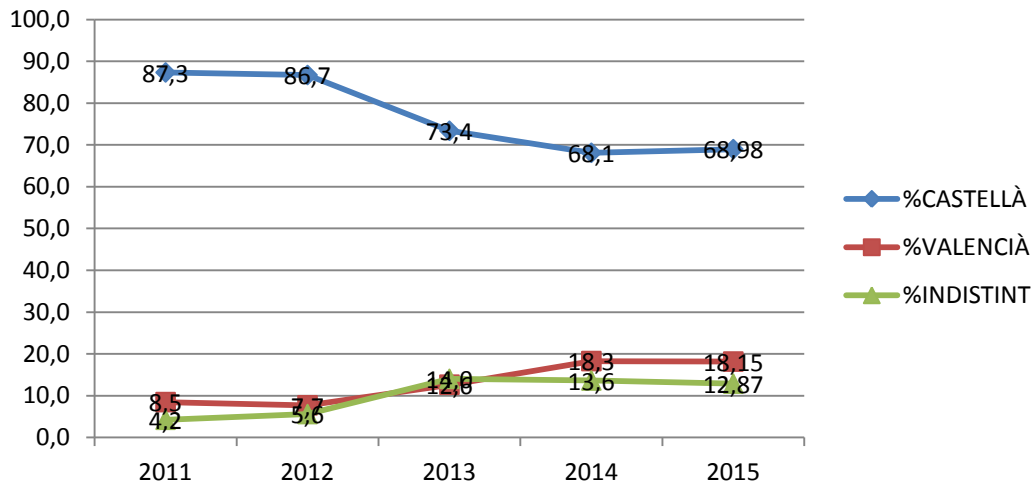

Tec. d'Aliments	14,5	18,7	+4,2
Biotecnologia	12	17,8	+5,8
Belles Arts	20	18,1	-1,9
Arq. Tècnica	10,4	9,9	-0,5
Arquitectura	15,4	28,9	+13,5
ADE	15,2	15,3	+0,1
ADE Alcoi	28	29,8	+1,8

DISSENY VERA

DISSENY ALCOI

ELECTRÒNICA

ELÈCTRICA VERA

ELÈCTRICA ALCOI

TELECOMUNICACIONS

ORGANITZACIÓ

OBRES PÚBLIQUES

ENERGIA

AGRÒNOMS

AEROESPACIAL

GAP

BIOTECNOLOGIA

BBA

ARQ. TÈCNICA