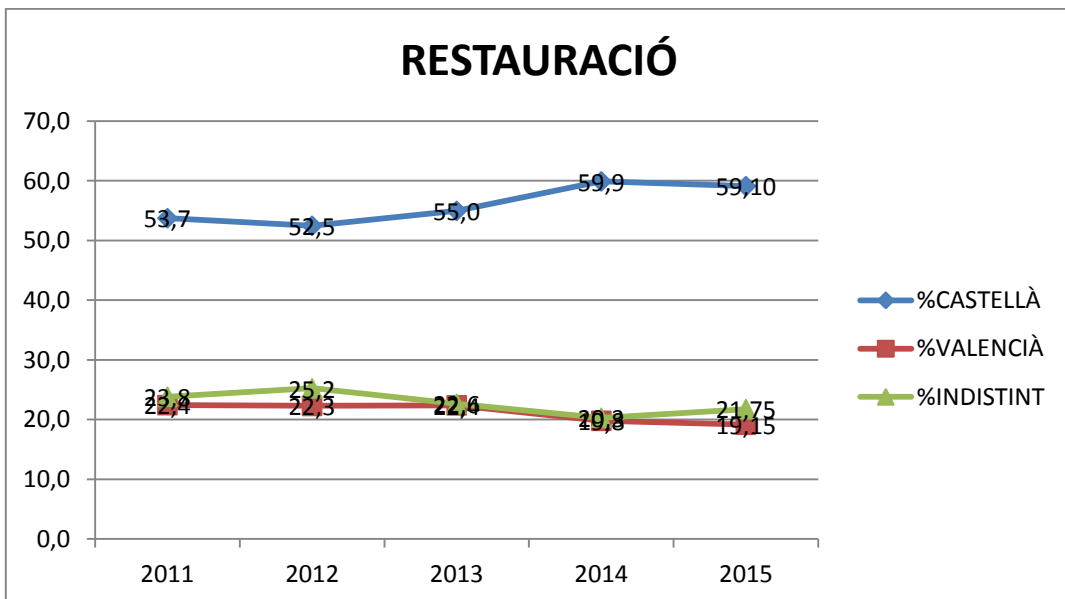

Tec. d'Aliments	14,5	18,7	+4,2
Biotecnologia	12	17,8	+5,8
Belles Arts	20	18,1	-1,9
Arq. Tècnica	10,4	9,9	-0,5
Arquitectura	15,4	28,9	+13,5
ADE	15,2	15,3	+0,1
ADE Alcoi	28	29,8	+1,8

DISSENY VERA

DISSENY ALCOI

ELECTRÒNICA

ELÈCTRICA VERA

ELÈCTRICA ALCOI

TELECOMUNICACIONS

ORGANITZACIÓ

OBRES PÚBLIQUES

ENERGIA

AGRÒNOMS

AEROESPACIAL

GAP

BIOTECNOLOGIA

BBA

ARQ. TÈCNICA