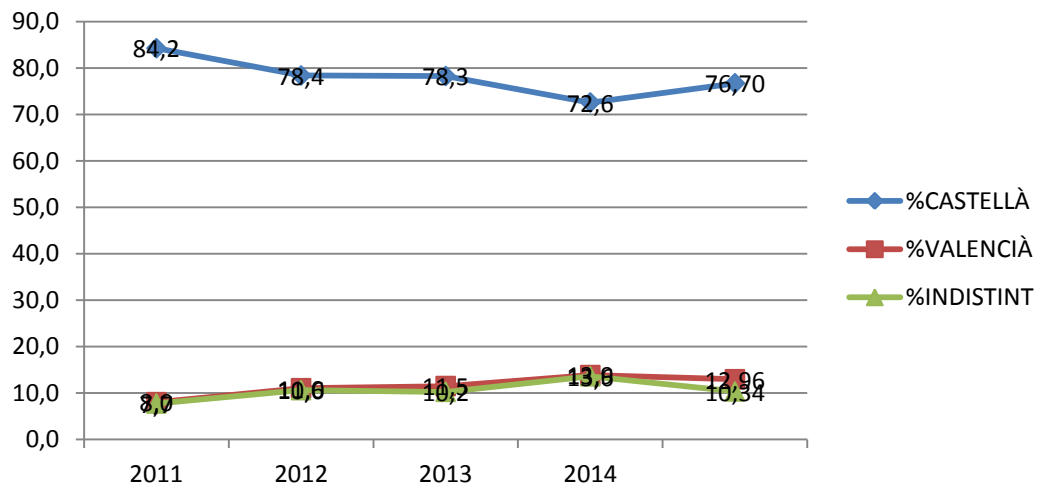

Tec. d'Aliments	14,5	18,7	+4,2
Biotecnologia	12	17,8	+5,8
Belles Arts	20	18,1	-1,9
Arq. Tècnica	10,4	9,9	-0,5
Arquitectura	15,4	28,9	+13,5
ADE	15,2	15,3	+0,1
ADE Alcoi	28	29,8	+1,8

DISSENY VERA

DISSENY ALCOI

ELECTRÒNICA

ELÈCTRICA VERA

ELÈCTRICA ALCOI

TELECOMUNICACIONS

ORGANITZACIÓ

OBRES PÚBLIQUES

ENERGIA

AGRÒNOMS

AEROESPACIAL

GAP

BIOTECNOLOGIA

BBA

ARQ. TÈCNICA