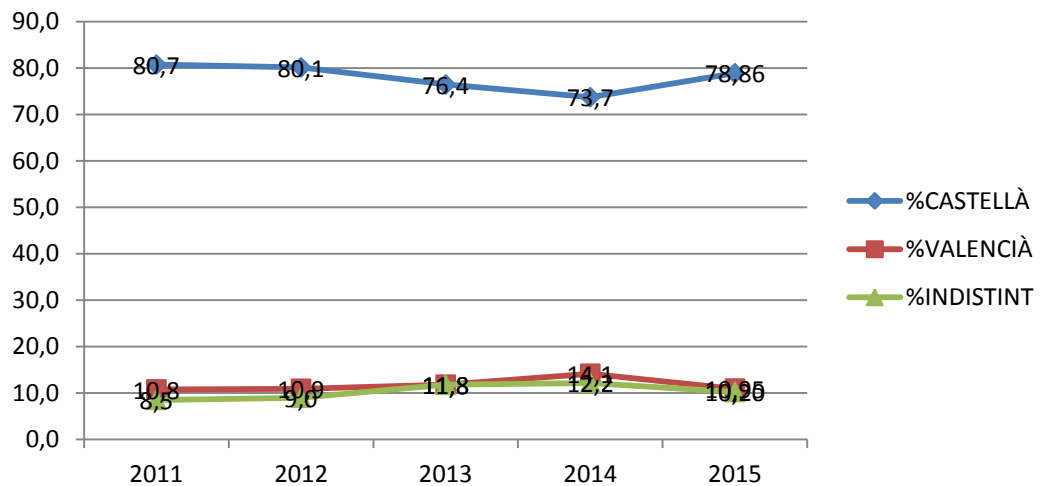

Tec. d'Aliments	14,5	18,7	+4,2
Biotecnologia	12	17,8	+5,8
Belles Arts	20	18,1	-1,9
Arq. Tècnica	10,4	9,9	-0,5
Arquitectura	15,4	28,9	+13,5
ADE	15,2	15,3	+0,1
ADE Alcoi	28	29,8	+1,8

DISSENY VERA

DISSENY ALCOI

ELECTRÒNICA

ELÈCTRICA VERA

ELÈCTRICA ALCOI

TELECOMUNICACIONS

ORGANITZACIÓ

OBRES PÚBLIQUES

ENERGIA

AGRÒNOMS

AEROESPACIAL

GAP

BIOTECNOLOGIA

BBA

ARQ. TÈCNICA