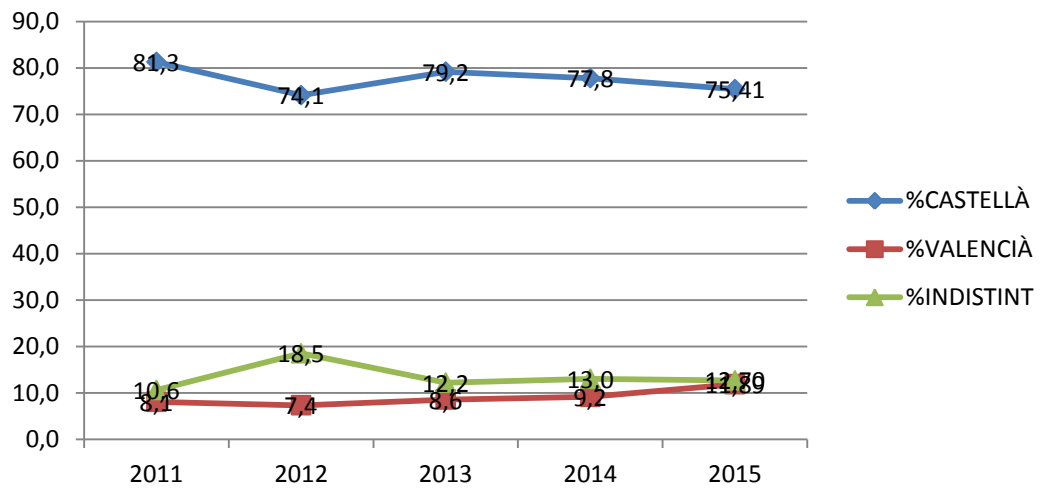

Tec. d'Aliments	14,5	18,7	+4,2
Biotecnologia	12	17,8	+5,8
Belles Arts	20	18,1	-1,9
Arq. Tècnica	10,4	9,9	-0,5
Arquitectura	15,4	28,9	+13,5
ADE	15,2	15,3	+0,1
ADE Alcoi	28	29,8	+1,8

DISSENY VERA

DISSENY ALCOI

ELECTRÒNICA

ELÈCTRICA VERA

ELÈCTRICA ALCOI

TELECOMUNICACIONS

ORGANITZACIÓ

OBRES PÚBLIQUES

ENERGIA

AGRÒNOMS

AEROESPACIAL

GAP

BIOTECNOLOGIA

BBA

ARQ. TÈCNICA