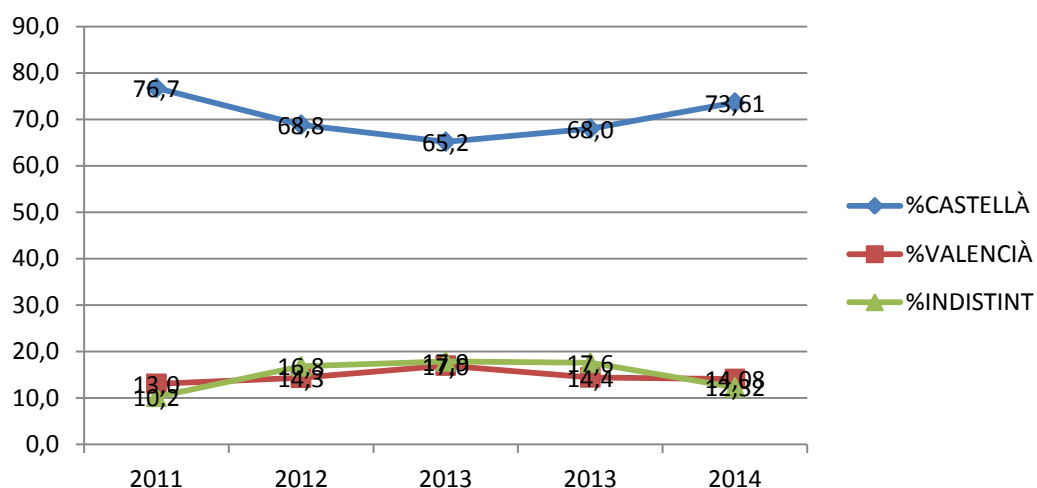

Titulació de grau	Curs 2011-2012 (%)	Curs 2015-2016 (%)	Variació
Química Vera	7	14,3	+7,3
Química Alcoi	32,8	25,7	-7,1
Mecànica Vera	12,5	14,6	+2,1
Mecànica Alcoi	19,3	22,4	+3,1
Informàtica Vera	18,4	19,8	+1,4
Informàtica Alcoi	25,9	31,1	5,2
Geomàtica	11,1	21	+9,9
Forestals	22,5	26,3	+3,8
Industrials	12,3	13,2	+0,9
Disseny Vera	10,9	12,6	+1,7
Disseny Alcoi	13	14,1	+1,1
Electrònica	11,4	10,1	-1,3
Elèctrica Vera	14,3	19,9	+5,6
Elèctrica Alcoi	23	31,2	+8,2
Telecomunicacions	8	13	+5
Organització	6,8	14,1	+7,3
Obres Públiques	13,2	17	+3,8
Energia	8,5	18,2	+9,7
Telecom. Gandia	26,5	25,9	-0,6
Eng. Civil	7,4	11,6	+4,2
Biomèdica	10,9	15	+4,1
Agroalimentària	14,7	24,8	+10,1
Aeroespacial	8,1	11,9	+3,8
GAP	10,8	11	+1,2
Turisme	13	23,2	+10,2
Fonaments Arquit.	13,6	11,7	-1,9
Restauració	22,4	19,2	-3,2
Audiovisuals	15,7	19,3	+3,6
Ambientals	37,5	38,2	+0,7

Tec. d'Aliments	14,5	18,7	+4,2
Biotecnologia	12	17,8	+5,8
Belles Arts	20	18,1	-1,9
Arq. Tècnica	10,4	9,9	-0,5
Arquitectura	15,4	28,9	+13,5
ADE	15,2	15,3	+0,1
ADE Alcoi	28	29,8	+1,8

DISSENY VERA

DISSENY ALCOI