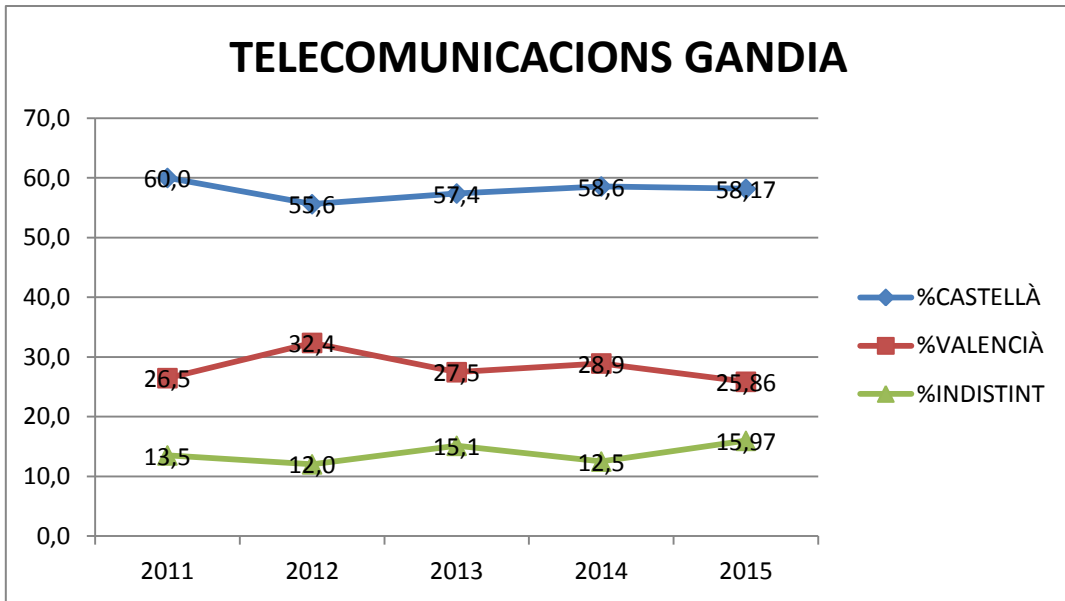

Tec. d'Aliments	14,5	18,7	+4,2
Biotecnologia	12	17,8	+5,8
Belles Arts	20	18,1	-1,9
Arq. Tècnica	10,4	9,9	-0,5
Arquitectura	15,4	28,9	+13,5
ADE	15,2	15,3	+0,1
ADE Alcoi	28	29,8	+1,8

DISSENY VERA

DISSENY ALCOI

ELECTRÒNICA

ELÈCTRICA VERA

ELÈCTRICA ALCOI

TELECOMUNICACIONS

ORGANITZACIÓ

OBRES PÚBLIQUES

ENERGIA

AGRÒNOMS

AEROESPACIAL

GAP

BIOTECNOLOGIA

BBA

ARQ. TÈCNICA