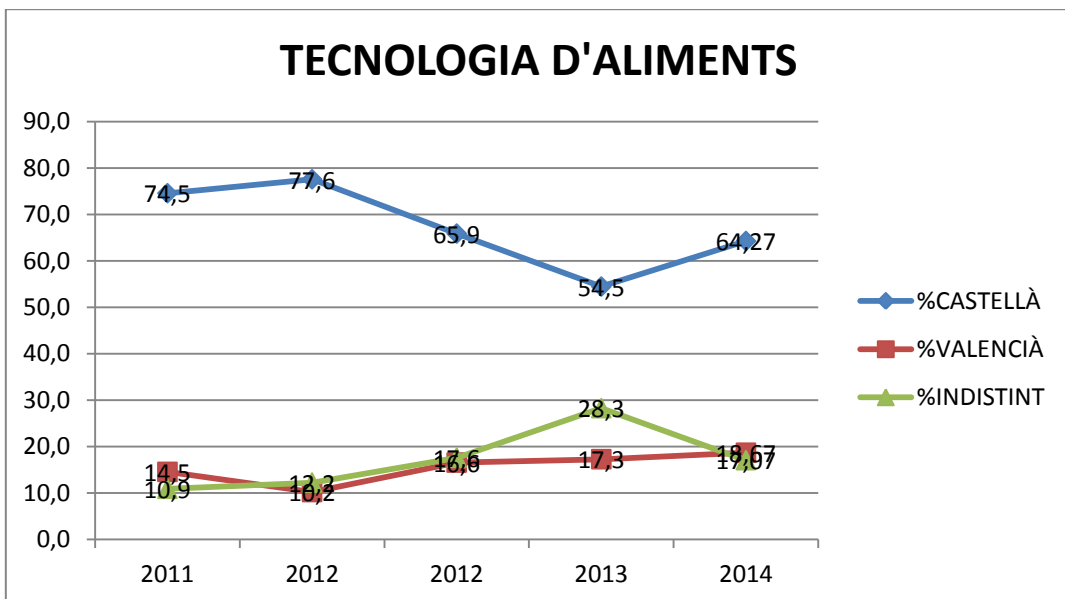

Tec. d'Aliments	14,5	18,7	+4,2
Biotecnologia	12	17,8	+5,8
Belles Arts	20	18,1	-1,9
Arq. Tècnica	10,4	9,9	-0,5
Arquitectura	15,4	28,9	+13,5
ADE	15,2	15,3	+0,1
ADE Alcoi	28	29,8	+1,8

DISSENY VERA

DISSENY ALCOI

ELECTRÒNICA

ELÈCTRICA VERA

ELÈCTRICA ALCOI

TELECOMUNICACIONS

ORGANITZACIÓ

OBRES PÚBLIQUES

ENERGIA

AGRÒNOMS

AEROESPACIAL

GAP

BIOTECNOLOGIA

BBA

ARQ. TÈCNICA