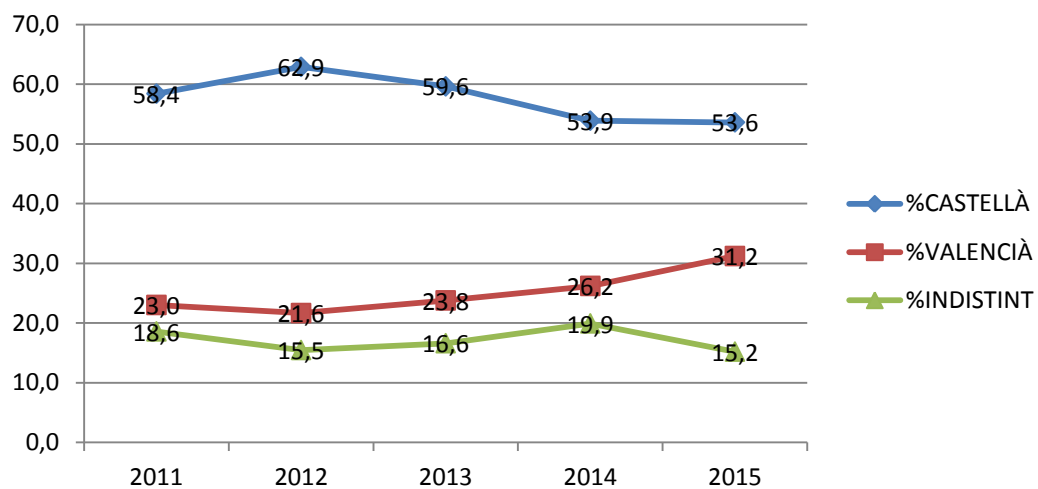

ELÈCTRICA ALCOI