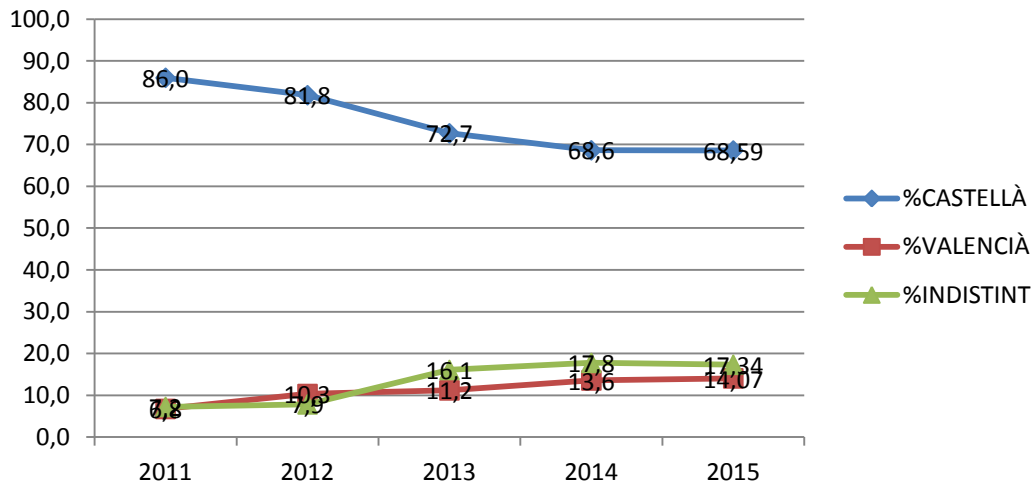

Tec. d'Aliments	14,5	18,7	+4,2
Biotecnologia	12	17,8	+5,8
Belles Arts	20	18,1	-1,9
Arq. Tècnica	10,4	9,9	-0,5
Arquitectura	15,4	28,9	+13,5
ADE	15,2	15,3	+0,1
ADE Alcoi	28	29,8	+1,8

DISSENY VERA

DISSENY ALCOI

ELECTRÒNICA

ELÈCTRICA VERA

ELÈCTRICA ALCOI

TELECOMUNICACIONS

ORGANITZACIÓ

OBRES PÚBLIQUES

ENERGIA

AGRÒNOMS

AEROESPACIAL

GAP

BIOTECNOLOGIA

BBA

ARQ. TÈCNICA