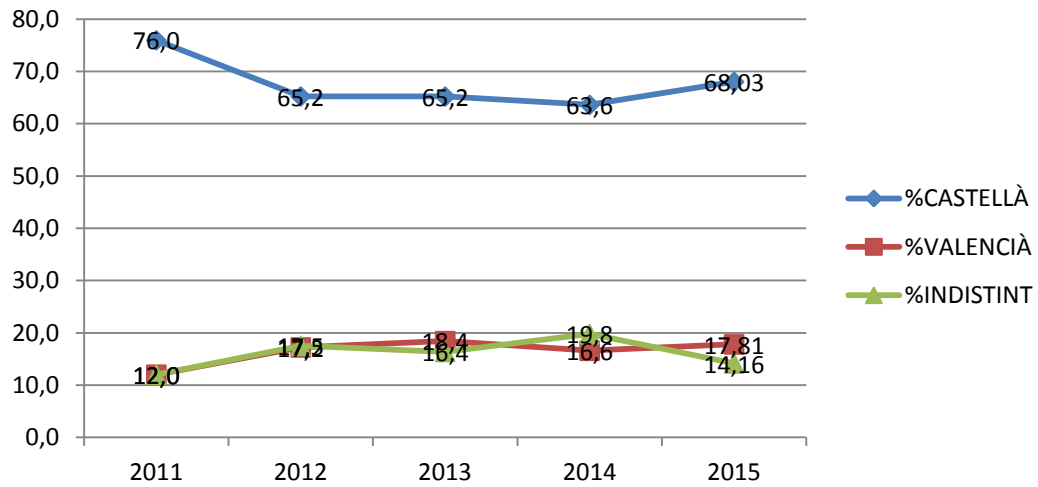

Tec. d'Aliments	14,5	18,7	+4,2
Biotecnologia	12	17,8	+5,8
Belles Arts	20	18,1	-1,9
Arq. Tècnica	10,4	9,9	-0,5
Arquitectura	15,4	28,9	+13,5
ADE	15,2	15,3	+0,1
ADE Alcoi	28	29,8	+1,8

DISSENY VERA

DISSENY ALCOI

AEROESPACIAL

GAP

BIOTECNOLOGIA

BBA

ARQ. TÈCNICA