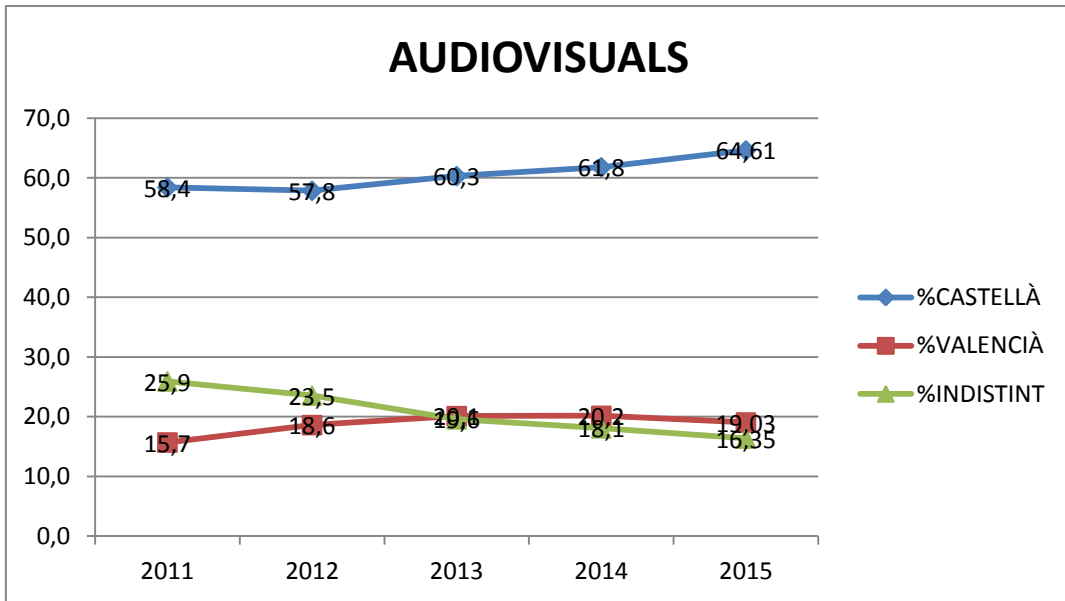

Tec. d'Aliments	14,5	18,7	+4,2
Biotecnologia	12	17,8	+5,8
Belles Arts	20	18,1	-1,9
Arq. Tècnica	10,4	9,9	-0,5
Arquitectura	15,4	28,9	+13,5
ADE	15,2	15,3	+0,1
ADE Alcoi	28	29,8	+1,8

DISSENY VERA

DISSENY ALCOI

ELECTRÒNICA

ELÈCTRICA VERA

ELÈCTRICA ALCOI

TELECOMUNICACIONS

ORGANITZACIÓ

OBRES PÚBLIQUES

ENERGIA

AGRÒNOMS

AEROESPACIAL

GAP

BIOTECNOLOGIA

BBA

ARQ. TÈCNICA