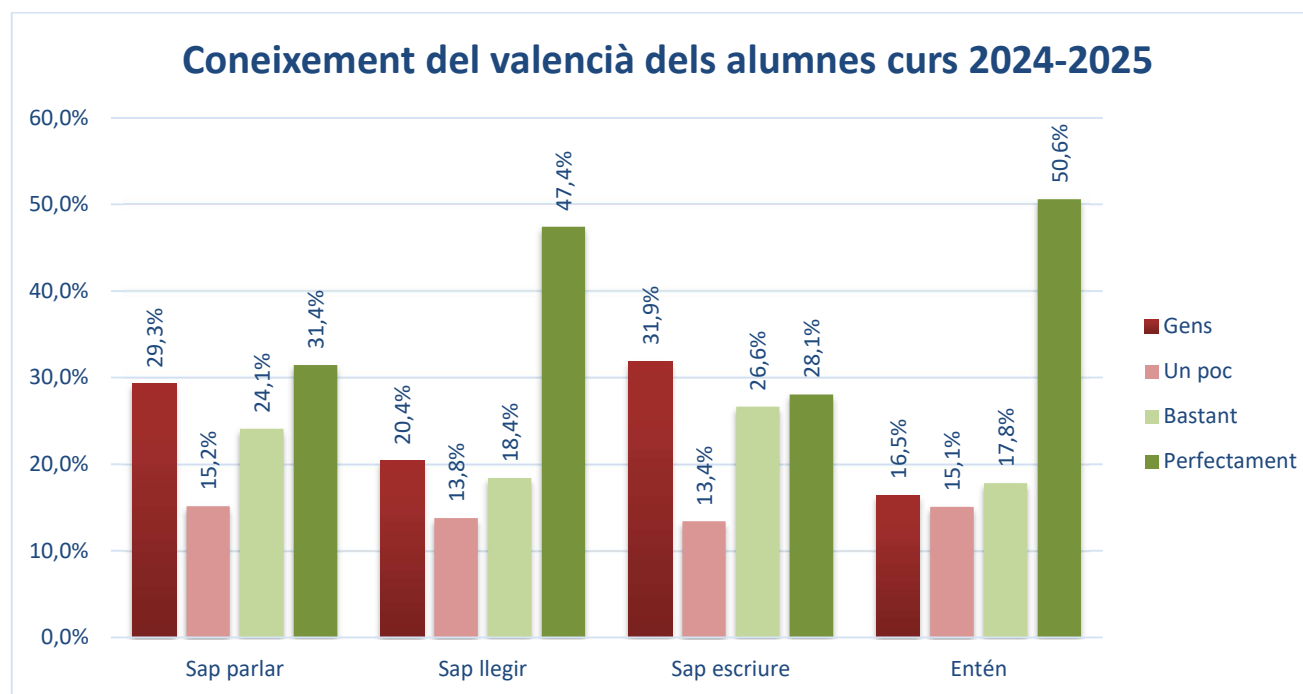

Nivell de coneixement del valencià que declaren els alumnes en procés de matrícula

1.1. Nivell de coneixement del valencià del total d'alumnes matriculats en el curs 2024-2025

SERVEI DE PROMOCIÓ I
NORMALITZACIÓ LINGÜÍSTICA