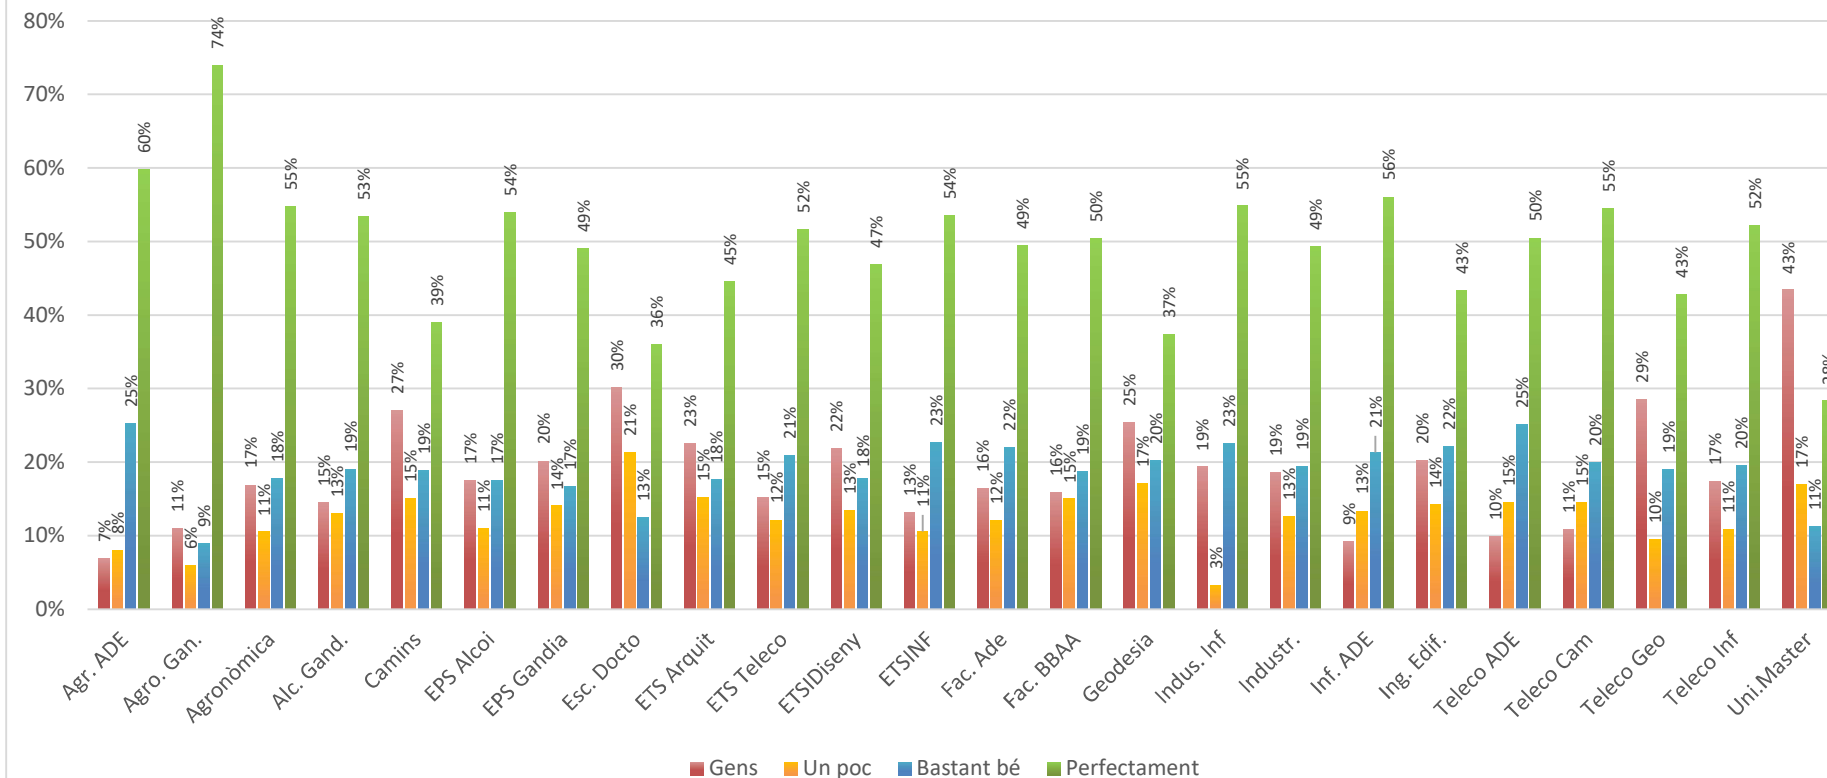

Alumnes que saben llegir en valencià per centres 2024-2025