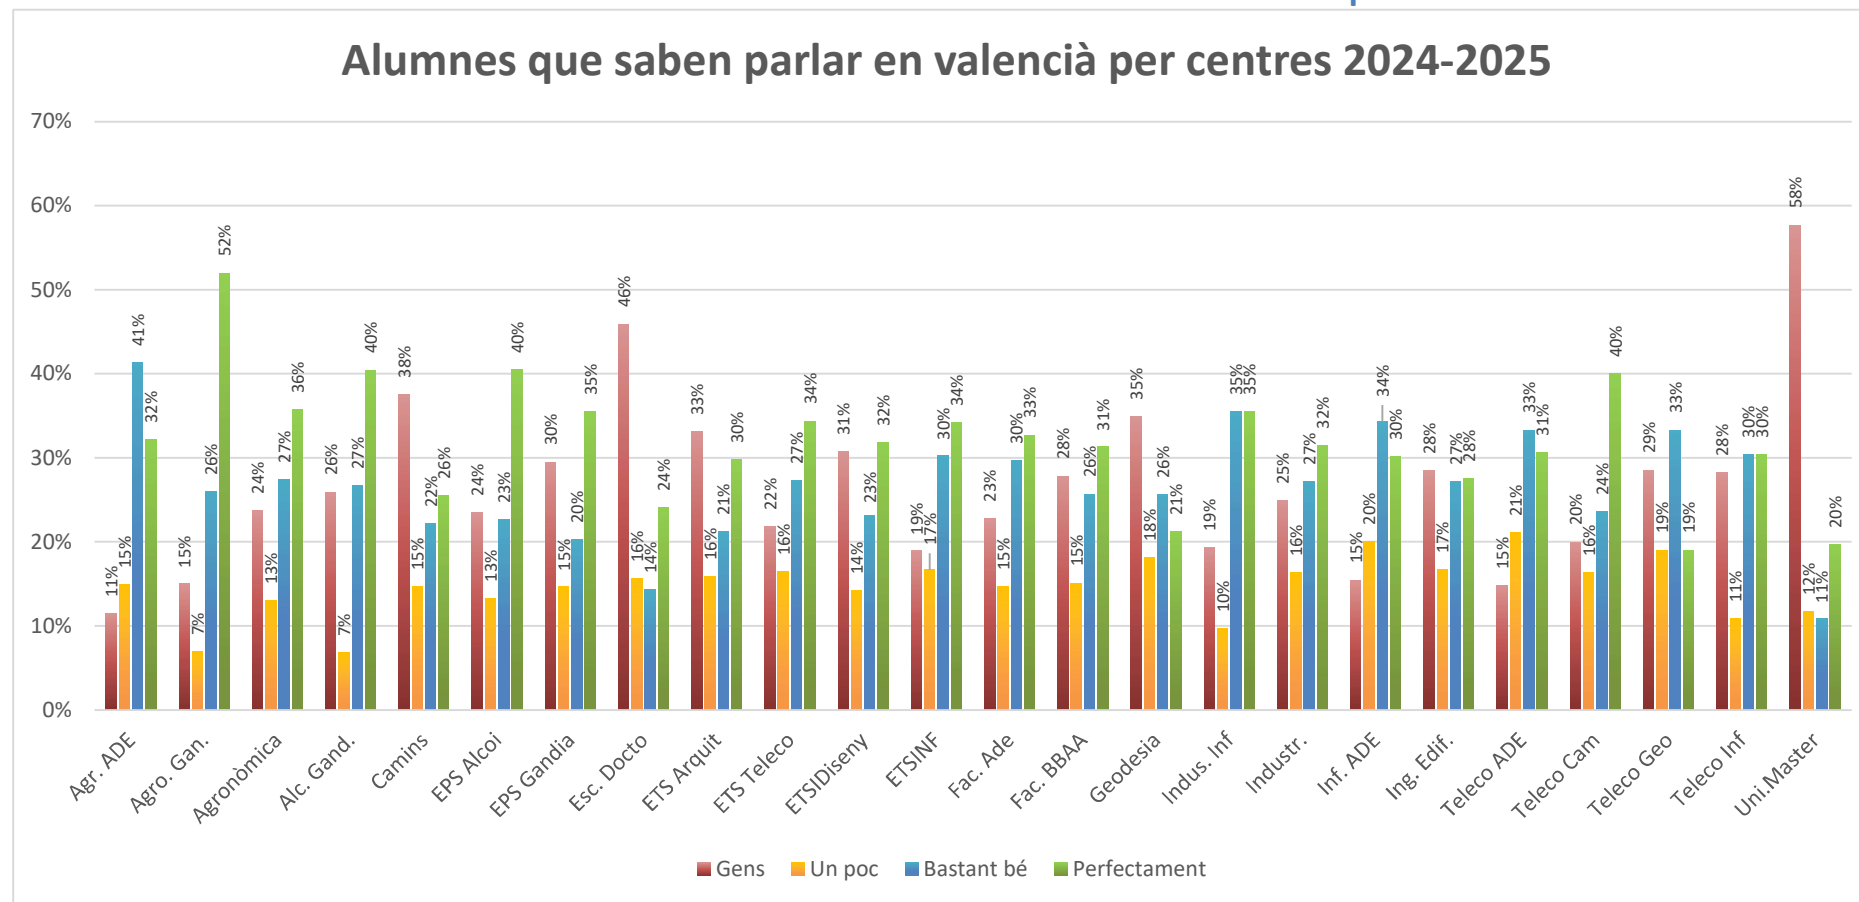

Nivell de coneixement del valencià que declaren els alumnes en procés de matrícula

1.1. Nivell de coneixement del valencià del total d'alumnes matriculats en el curs 2024-2025

SERVEI DE PROMOCIÓ I
NORMALITZACIÓ LINGÜÍSTICA

1.2. Nivell de coneixement del valencià dels alumnes matriculats en el curs 2024-2025 per centre

Alumnes que saben llegir en valencià per centres 2024-2025

Alumnes que saben escriure en valencià per centres 2024-2025