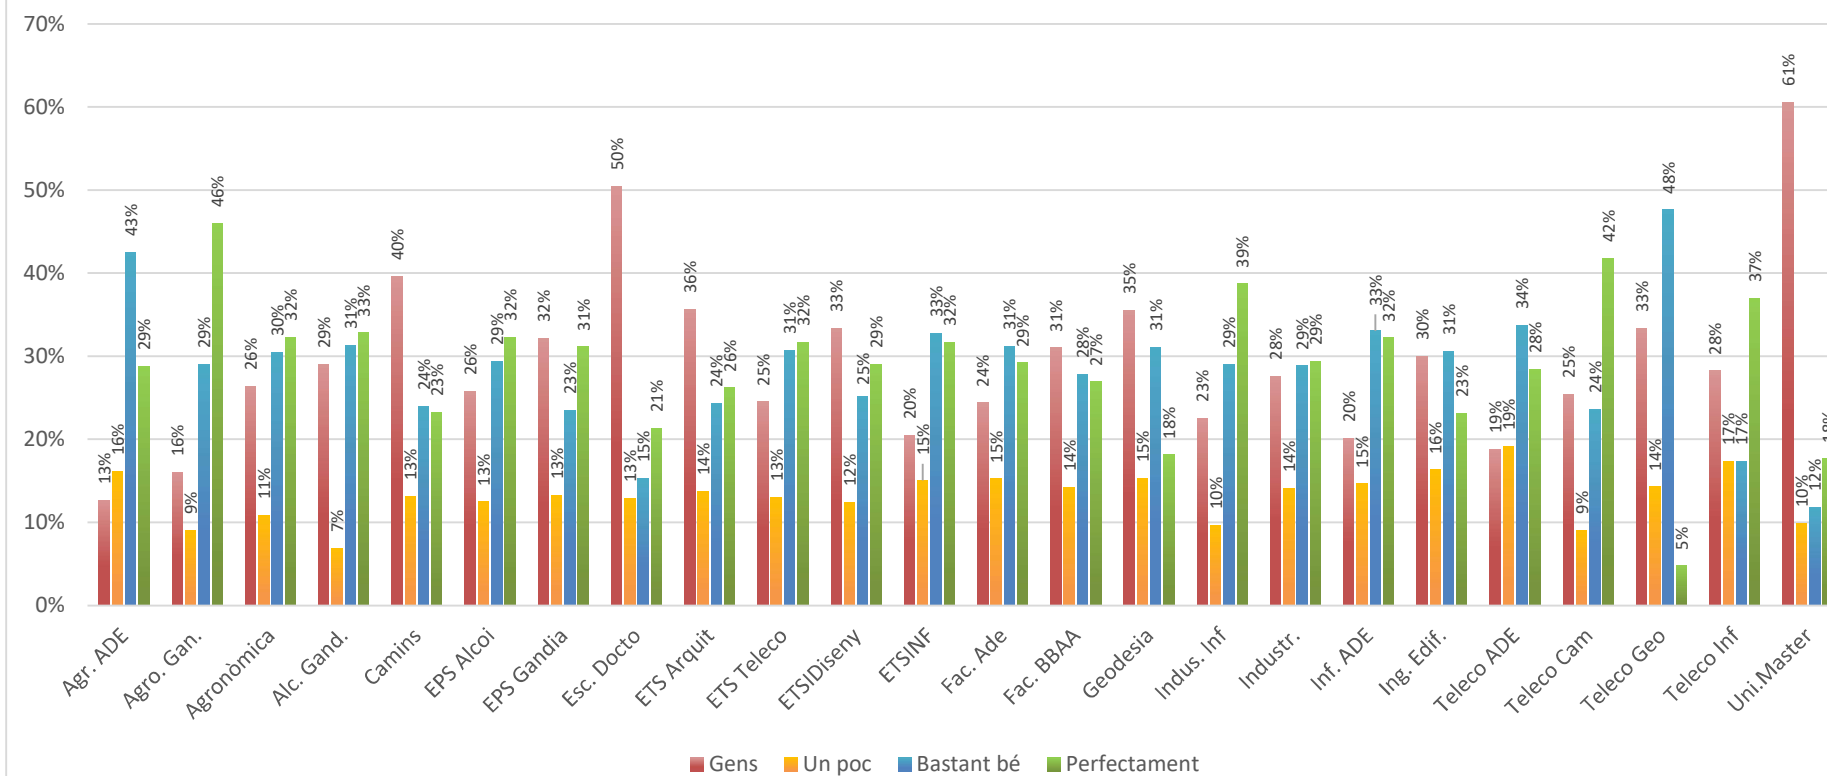

1.2. Nivell de coneixement del valencià dels alumnes matriculats en el curs 2024-2025 per centre

Alumnes que saben llegir en valencià per centres 2024-2025

Alumnes que saben escriure en valencià per centres 2024-2025